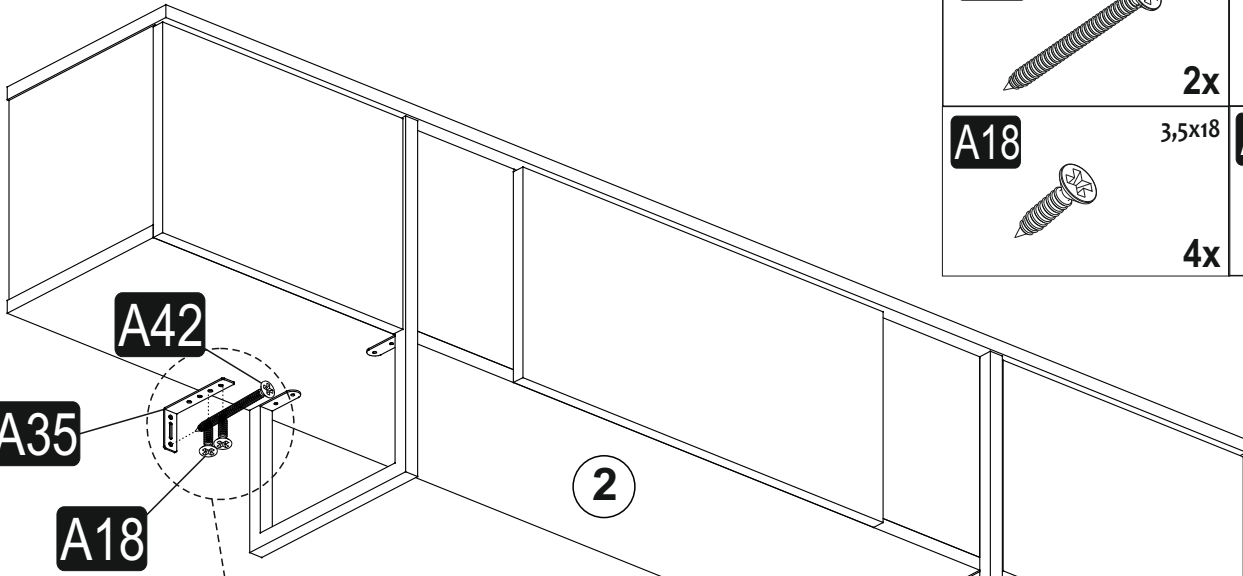

A42	5x70	A16	DB 8mm
	2x		2x
A18	3,5x18	A35	(L) SABİTLEME APARATI
	4x		2x

Lütfen Sabitleyin!