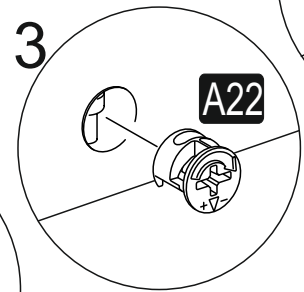

A23	MİNİFİX MİL	12x
A22	MİNİFİX GÖVDE	12x
A04	KAVELA	12x