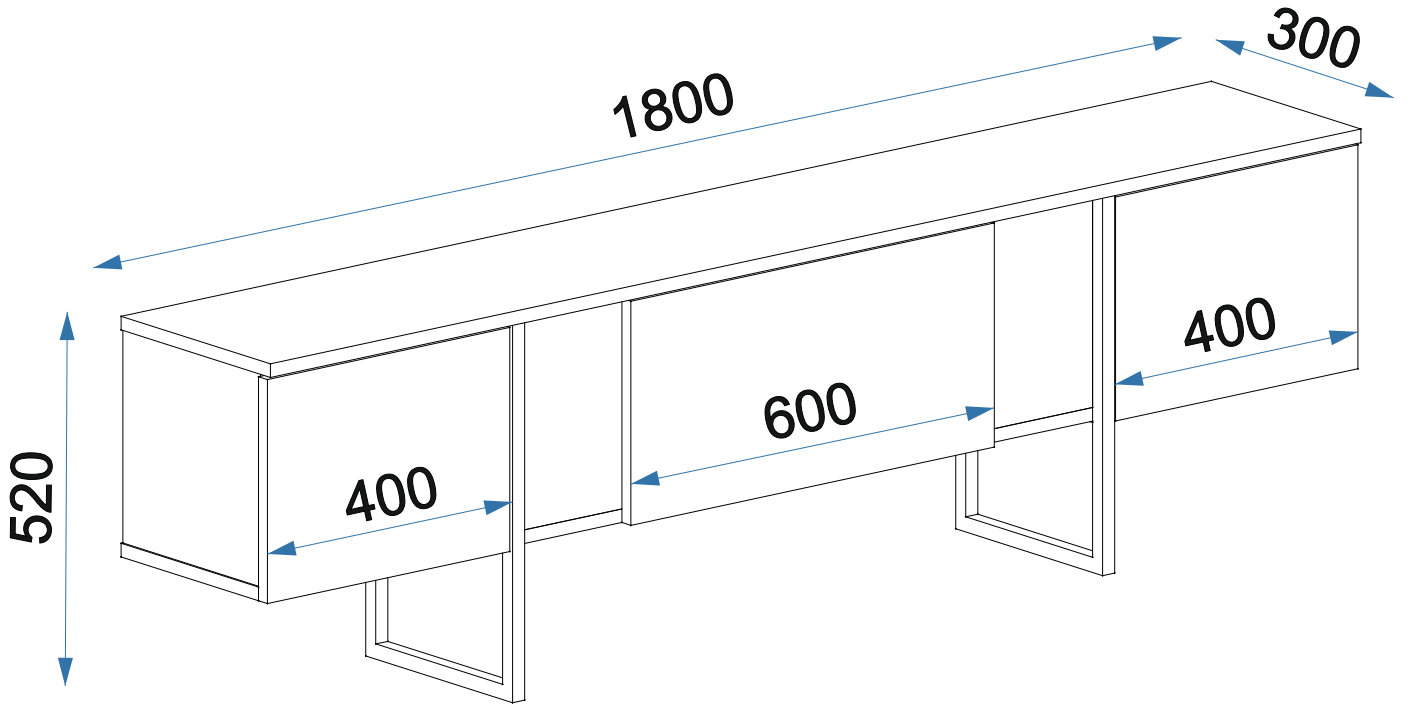

6

A18 3,5x18
12x

C04 MENTEŞE KARŞILIĞI
6x

7

KAPAK AYAR ŞEMASI

cover setting chart

8

DETAYLI ÖLÇÜ GÖRSELİ