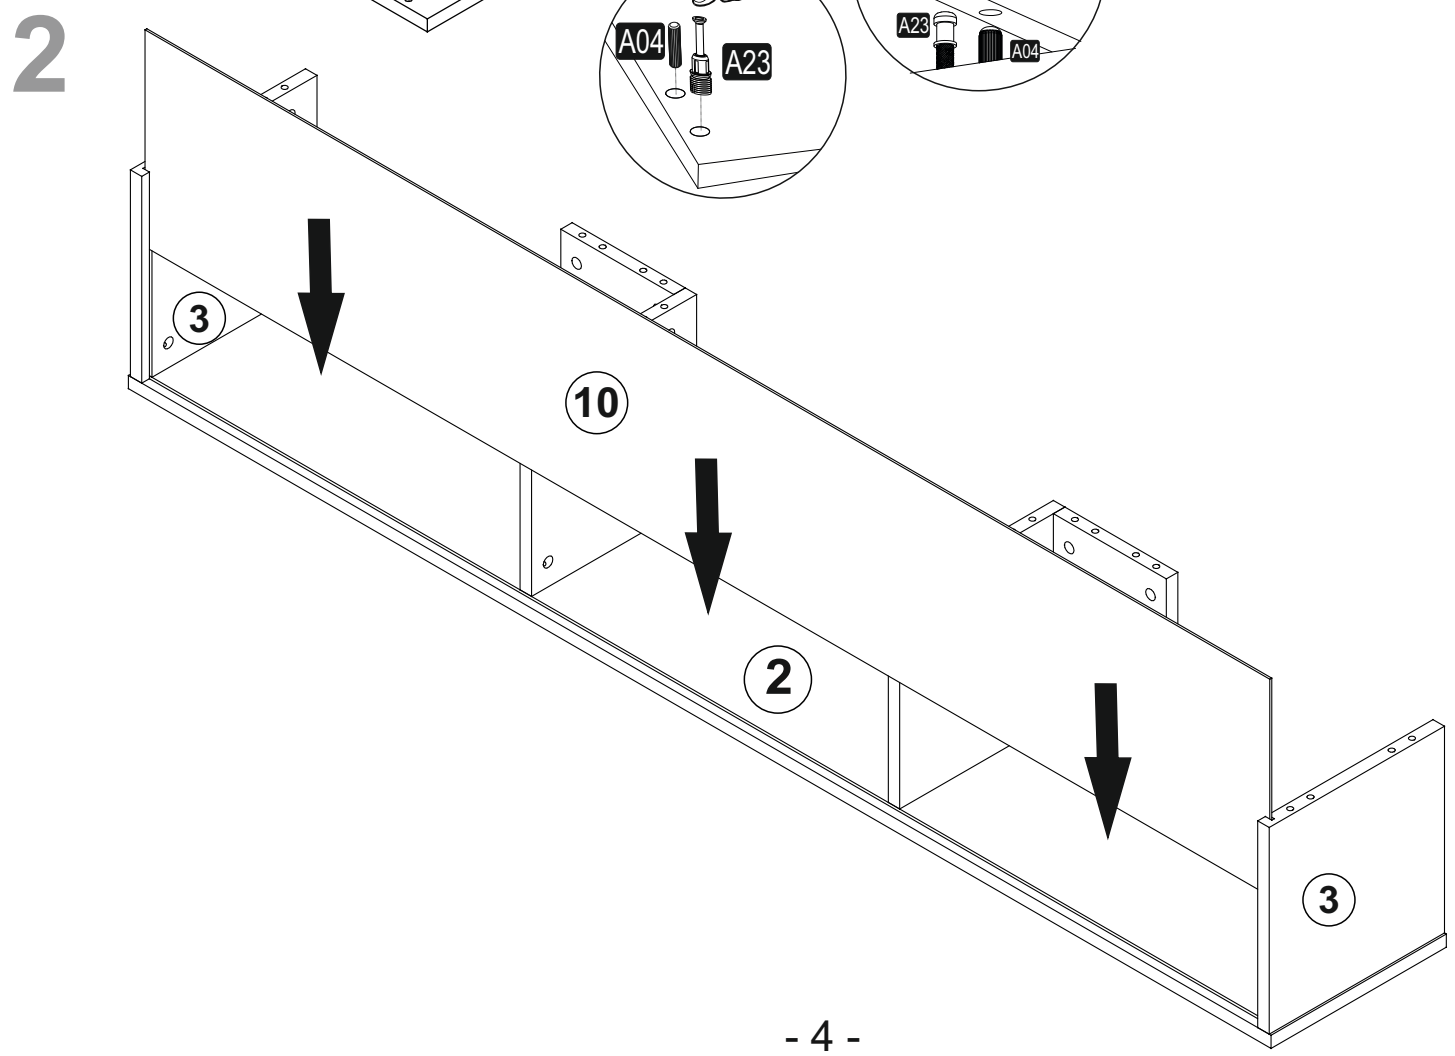

NO	PIECE	X	Y	Z
01	x1	1800	300	18
02	x1	1800	300	18
03	x2	276	282	18
04	x1	260	282	18
05	x1	260	282	18
06	x3	178	282	18
07	x1	400	296	18
08	x1	400	296	18
09	x1	600	296	18
10	x1	1764	294	03

A22

A23

A04

1 A23 MINİFIX MİL  12x	A22 MINİFIX GÖVDE  12x
A04 KAVELA  12x	

6

A18 3,5x18
12x

C04 MENTEŞE KARŞILIĞI
6x

7

KAPAK AYAR ŞEMASI

cover setting chart

8

DETAYLI ÖLÇÜ GÖRSELİ