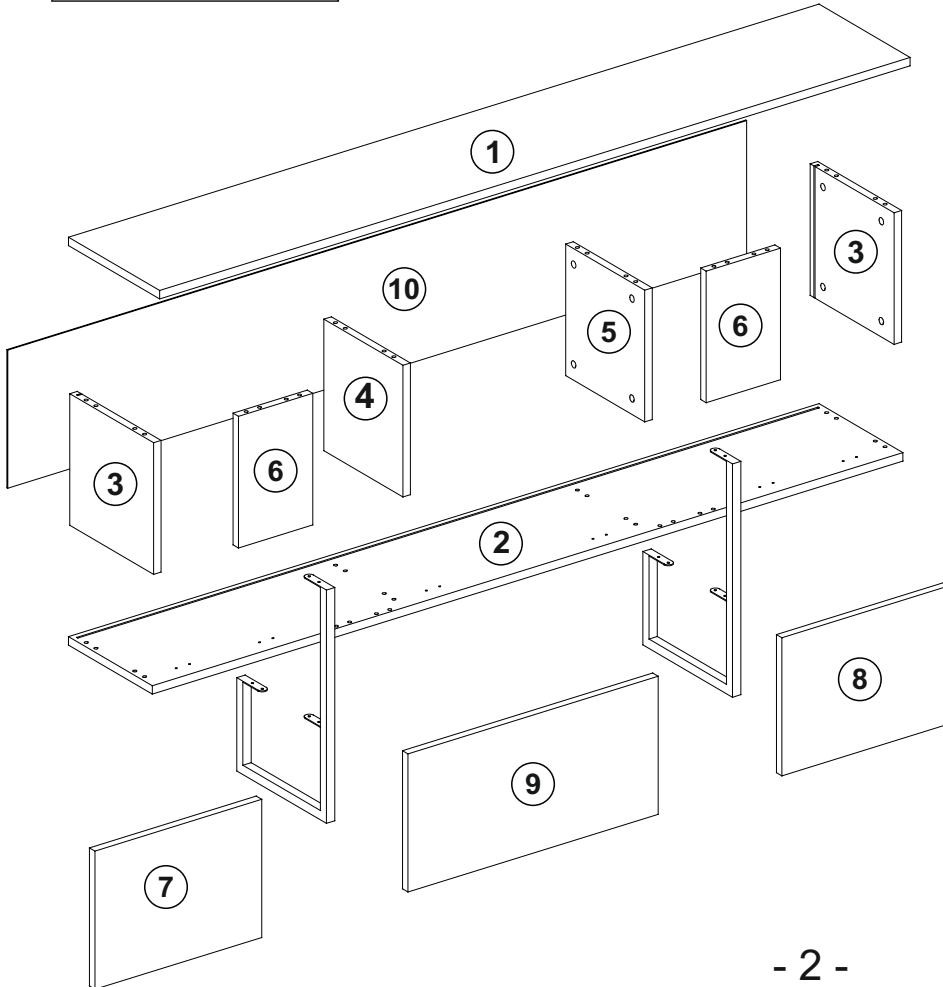

JUST HOME

SETAS

Bu modül iki kişi tarafından kurulmalıdır.
This unit should be assembled by two persons.

Bu modülün kurulumu için gerekli olan araçlar.
The necessary tools (not included)

A23 MİNİFIX MİL 24x	A22 MİNİFIX GÖVDE 24x	A04 KAVELA 24x	C01 DÜZ MENTEŞE 6x	C04 MENTEŞE KARŞILIĞI 6x
D06 DEMİR AYAK SİYAH 2x	A61 KAPAK MAKASI 3x	A50 arkalık sabitleme aparati 16x	A41 3,5x25 16x	A06 18 mm 24x
A18 3,5x18 43x	A42 5x70 2x			
A20 3,5x18 12x	A16 DB 8mm 2x			
A35 (L) SABİTLEME APARATI 2x				

NO	PIECE	X	Y	Z
01	x1	1800	300	18
02	x1	1800	300	18
03	x2	276	282	18
04	x1	260	282	18
05	x1	260	282	18
06	x3	178	282	18
07	x1	400	296	18
08	x1	400	296	18
09	x1	600	296	18
10	x1	1764	294	03

A22

A23

A04

1 A23 MINİFIX MİL  12x	A22 MINİFIX GÖVDE  12x
A04 KAVELA  12x	

6

A18 3,5x18
12x

C04 MENTEŞE KARŞILIĞI
6x

7

KAPAK AYAR ŞEMASI

cover setting chart

8

DETAYLI ÖLÇÜ GÖRSELİ

A42	5x70	A16	DB 8mm
	2x		2x
A18	3,5x18	A35	(L) SABİTLEME APARATI
	4x		2x

Lütfen Sabitleyin!

Sizin ve ailenizin güvenliği için, devrilmelerden kaynaklanan kazaları önlemenin en iyi yolu, mobilyaları sabitlemektir. Ürünün içinden çıkan; askı aparatı, dübel ve vidası ile ürünü üst tablasından duvara **SABİTLEYİNİZ**.