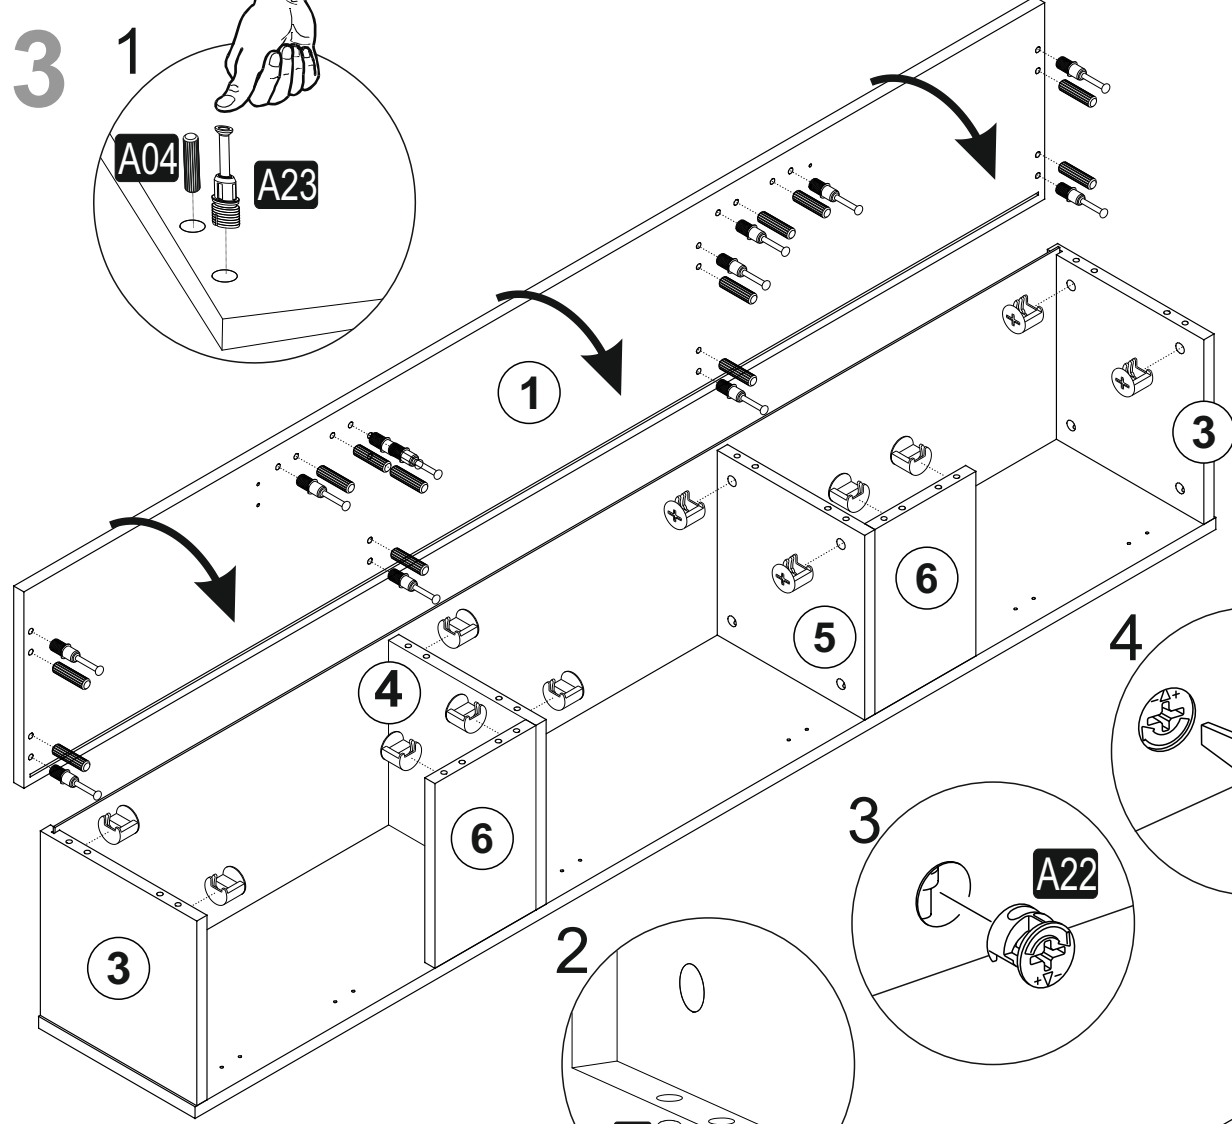

A23	MİNİFİX MİL	12x
A22	MİNİFİX GÖVDE	12x
A04	KAVELA	12x