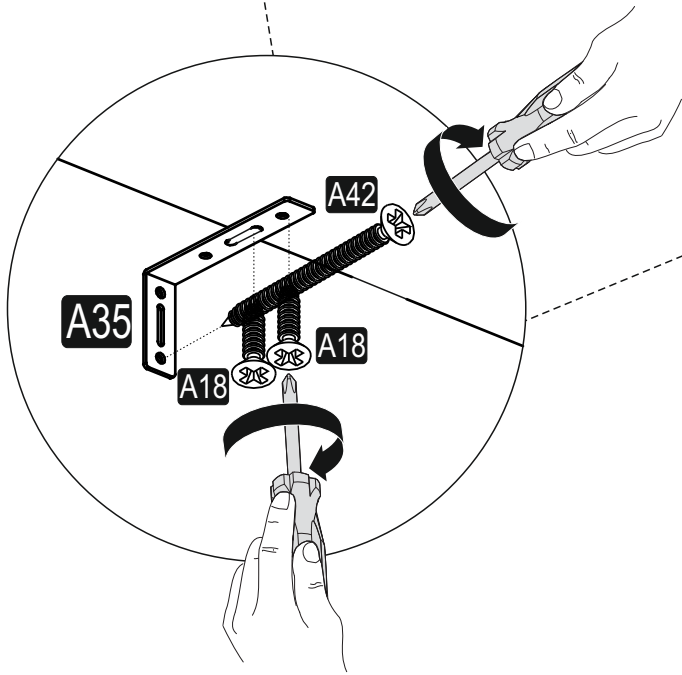

6

A18 3,5x18
12x

C04 MENTEŞE KARŞILIĞI
6x

7

KAPAK AYAR ŞEMASI

cover setting chart

8

DETAYLI ÖLÇÜ GÖRSELİ

A42	5x70	A16	DB 8mm
	2x		2x
A18	3,5x18	A35	(L) SABİTLEME APARATI
	4x		2x

Lütfen Sabitleyin!

Sizin ve ailenizin güvenliği için, devrilmelerden kaynaklanan kazaları önlemenin en iyi yolu, mobilyaları sabitlemektir. Ürünün içinden çıkan; askı aparatı, dübel ve vidası ile ürünü üst tablasından duvara **SABİTLEYİNİZ**.