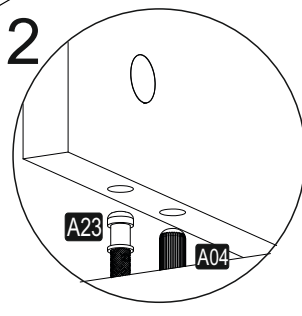

A23	MİNİFİX MİL	12x
A22	MİNİFİX GÖVDE	12x
A04	KAVELA	12x