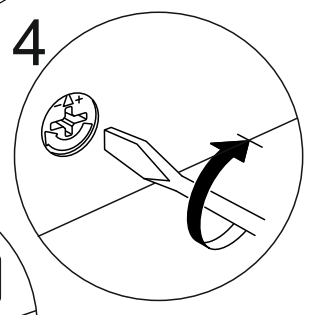

A23	MİNİFİX MİL	12x
A22	MİNİFİX GÖVDE	12x
A04	KAVELA	12x