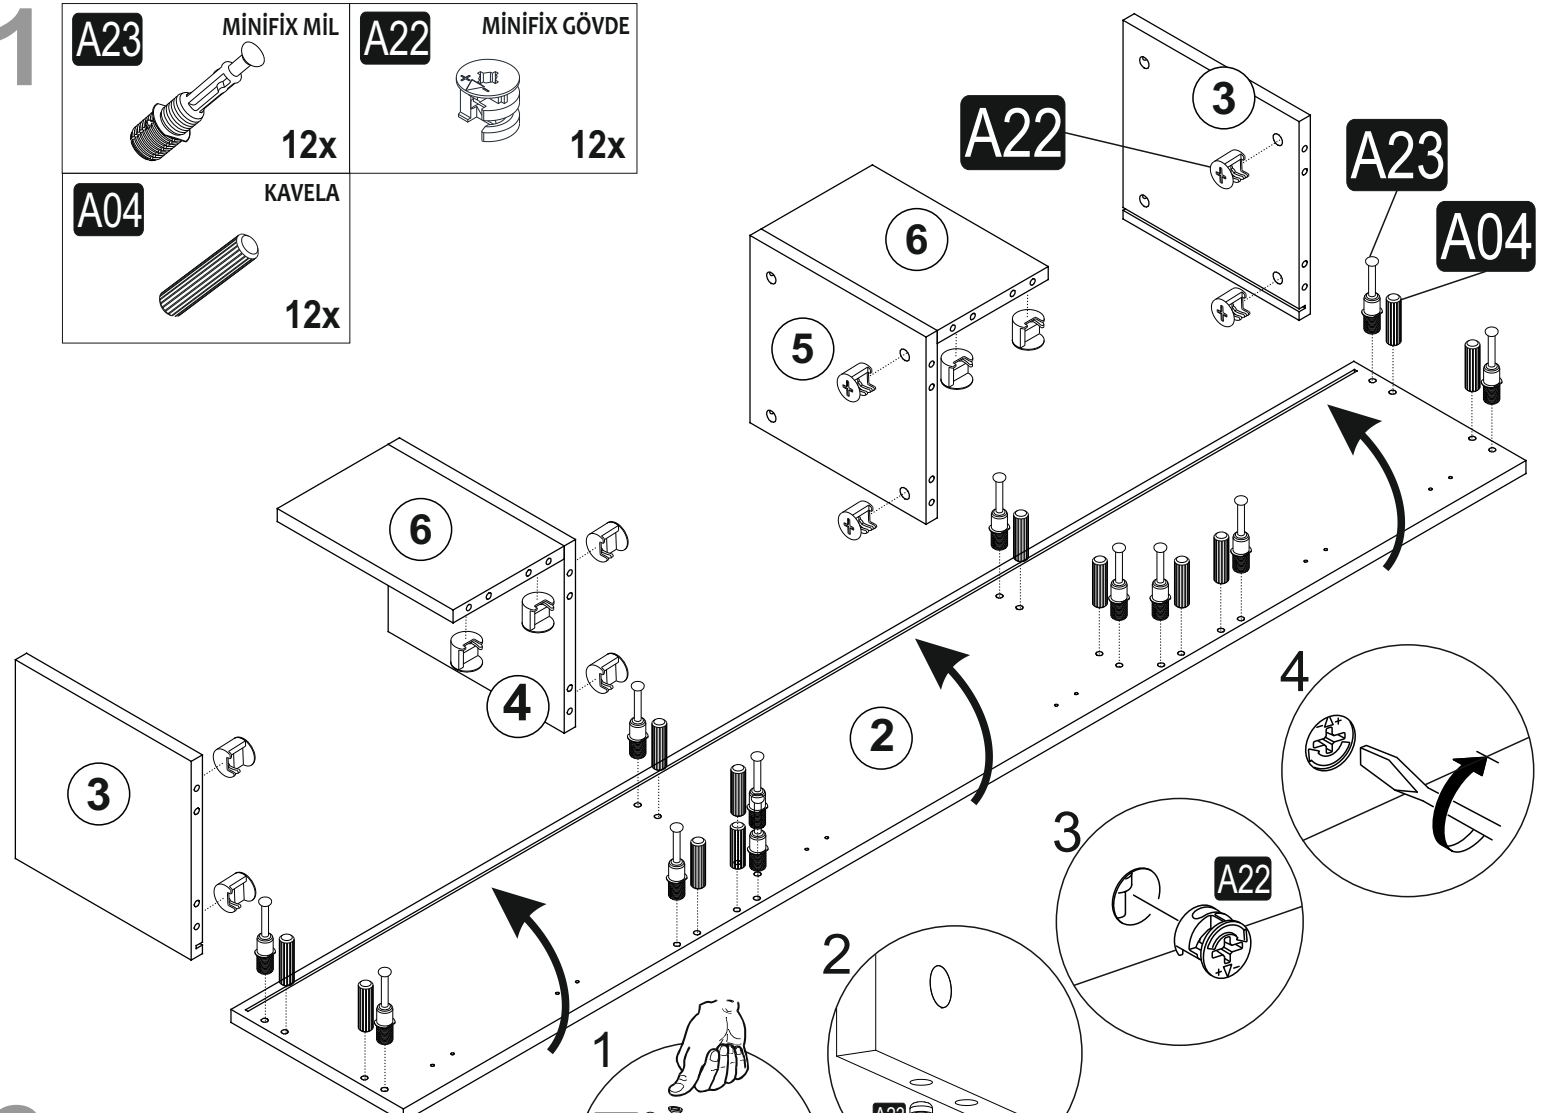

JUST HOME

SETAS

Bu modül iki kişi tarafından kurulmalıdır.
This unit should be assembled by two persons.

Bu modülün kurulumu için gerekli olan araçlar.
The necessary tools (not included)

A23 MİNİFIX MİL 24x	A22 MİNİFIX GÖVDE 24x	A04 KAVELA 24x	C01 DÜZ MENTEŞE 6x	C04 MENTEŞE KARŞILIĞI 6x
D06 DEMİR AYAK SİYAH 2x	A61 KAPAK MAKASI 3x	A50 arkalık sabitleme aparati 16x	A41 3,5x25 16x	A06 18 mm 24x
A18 3,5x18 43x	A42 5x70 2x			
A20 3,5x18 12x	A16 DB 8mm 2x			
A35 (L) SABİTLEME APARATI 2x				

NO	PIECE	X	Y	Z
01	x1	1800	300	18
02	x1	1800	300	18
03	x2	276	282	18
04	x1	260	282	18
05	x1	260	282	18
06	x3	178	282	18
07	x1	400	296	18
08	x1	400	296	18
09	x1	600	296	18
10	x1	1764	294	03

A22

A23

A04

1 A23 MINİFIX MİL  12x	A22 MINİFIX GÖVDE  12x
A04 KAVELA  12x	

6

A18 3,5x18
12x

C04 MENTEŞE KARŞILIĞI
6x

7

KAPAK AYAR ŞEMASI

cover setting chart

8

DETAYLI ÖLÇÜ GÖRSELİ