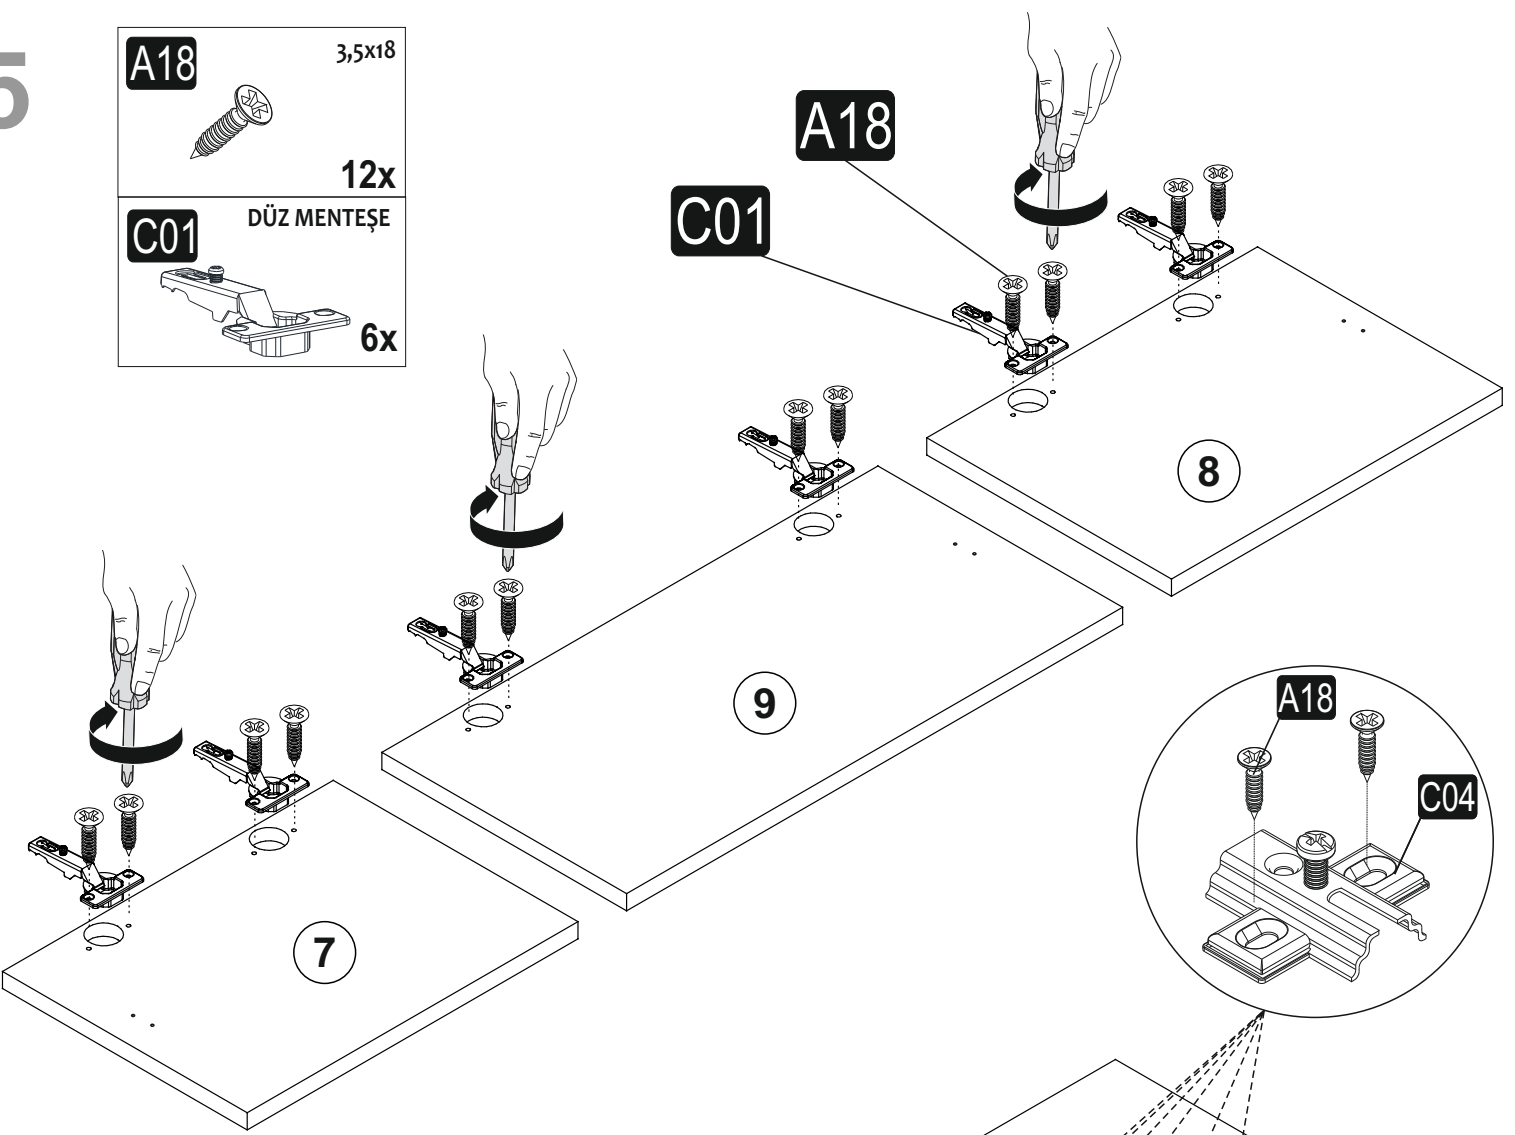

6

A18 3,5x18
12x

C04 MENTEŞE KARŞILIĞI
6x

7

KAPAK AYAR ŞEMASI

cover setting chart

8

DETAYLI ÖLÇÜ GÖRSELİ