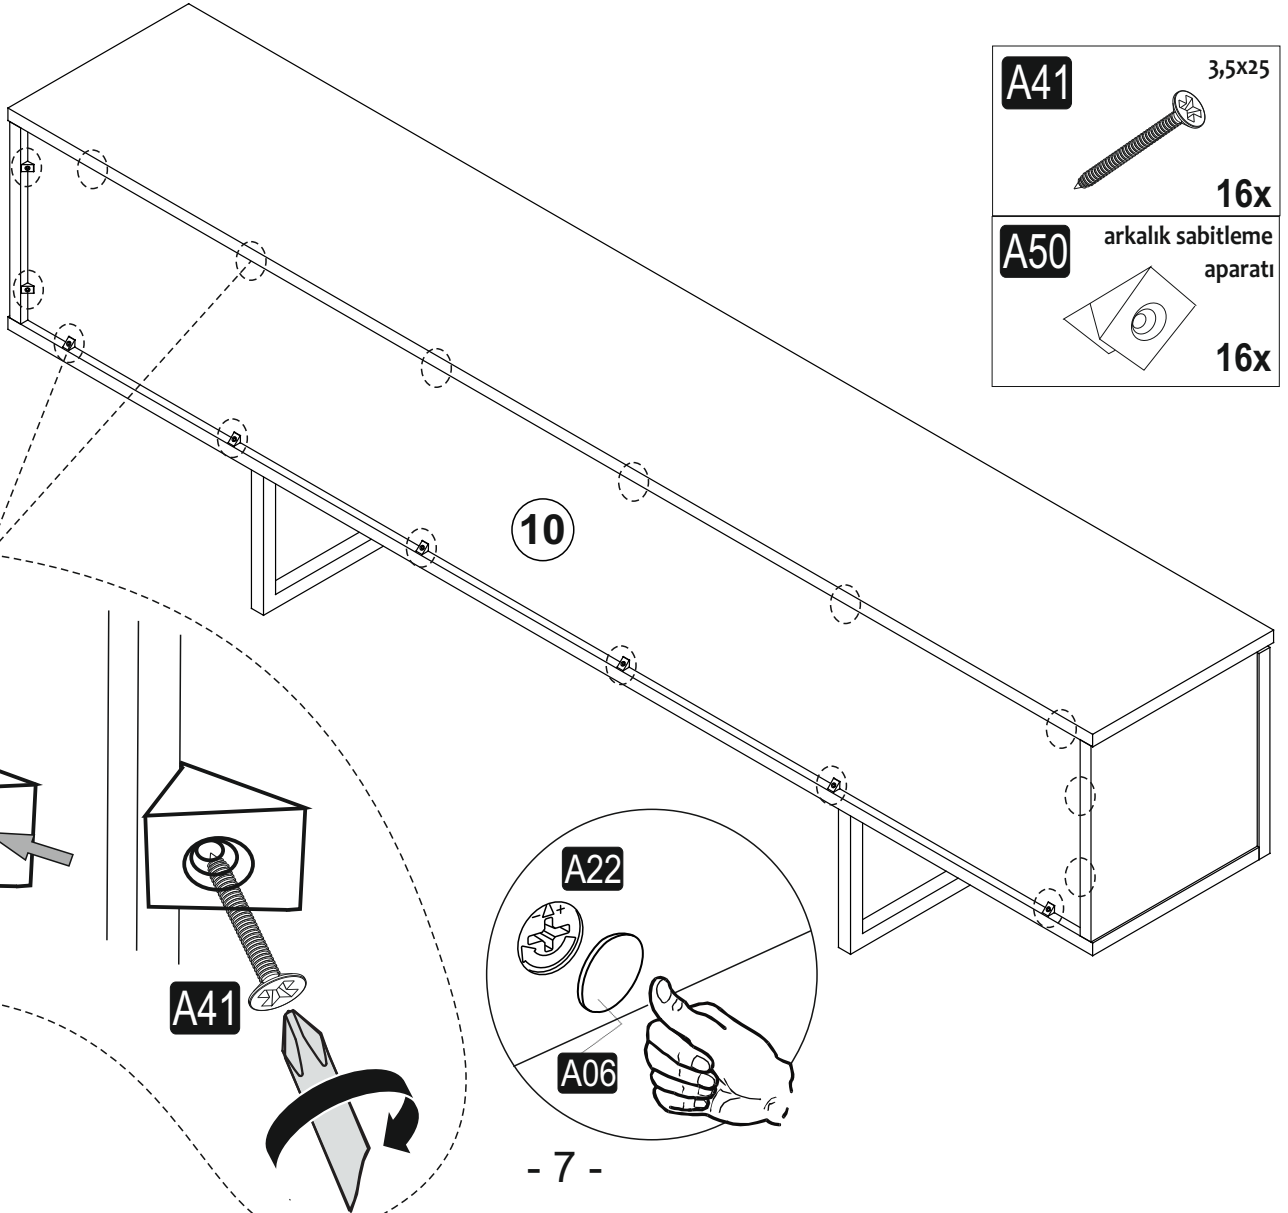

6

A18 3,5x18
12x

C04 MENTEŞE KARŞILIĞI
6x

7

KAPAK AYAR ŞEMASI

cover setting chart

8

DETAYLI ÖLÇÜ GÖRSELİ

A42	5x70	A16	DB 8mm
	2x		2x
A18	3,5x18	A35	(L) SABİTLEME APARATI
	4x		2x

Lütfen Sabitleyin!

Sizin ve ailenizin güvenliği için, devrilmelerden kaynaklanan kazaları önlemenin en iyi yolu, mobilyaları sabitlemektir. Ürünün içinden çıkan; askı aparatı, dübel ve vidası ile ürünü üst tablasından duvara **SABİTLEYİNİZ**.