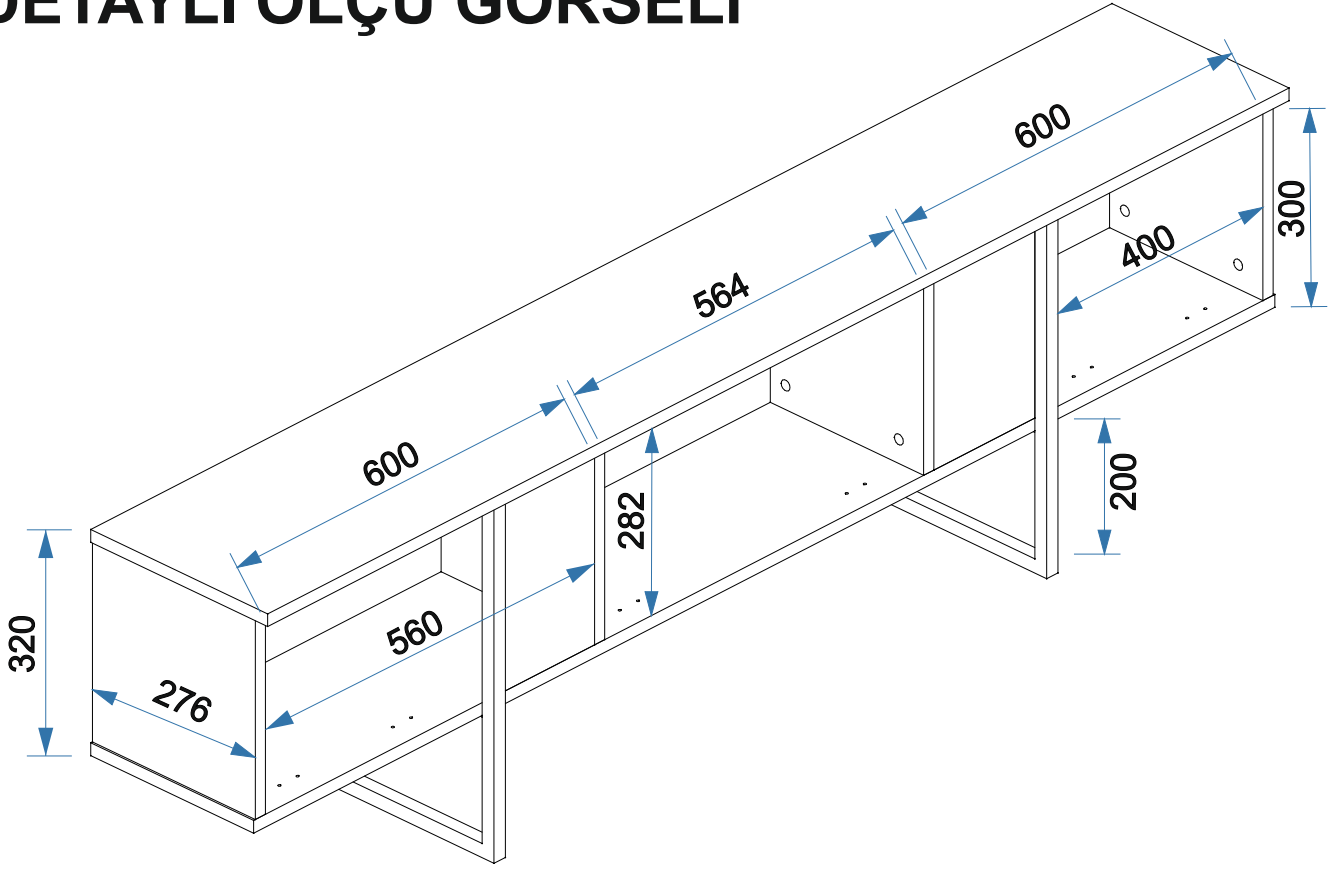

6

A18 3,5x18
12x

C04 MENTEŞE KARŞILIĞI
6x

7

KAPAK AYAR ŞEMASI

cover setting chart

8

DETAYLI ÖLÇÜ GÖRSELİ