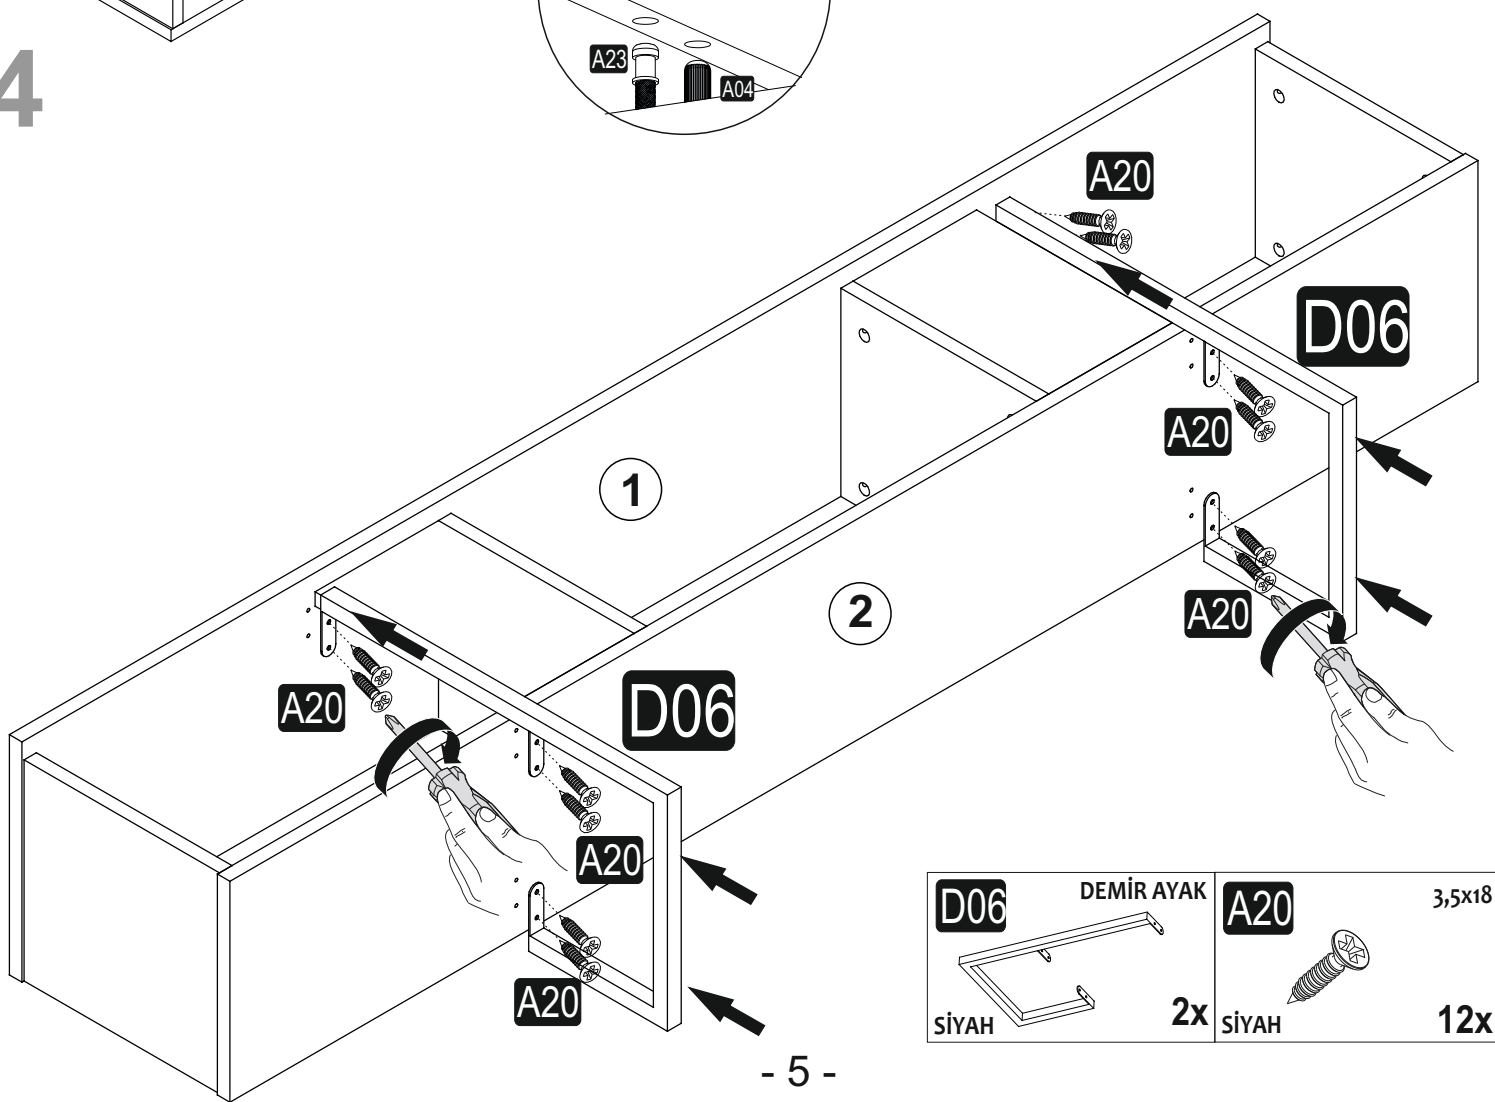

3

A23	MİNİFİX MİL	12x
A22	MİNİFİX GÖVDE	12x
A04	KAVELA	12x

4

D06	DEMİR AYAK	2x
A20	3,5x18	12x

SİYAH