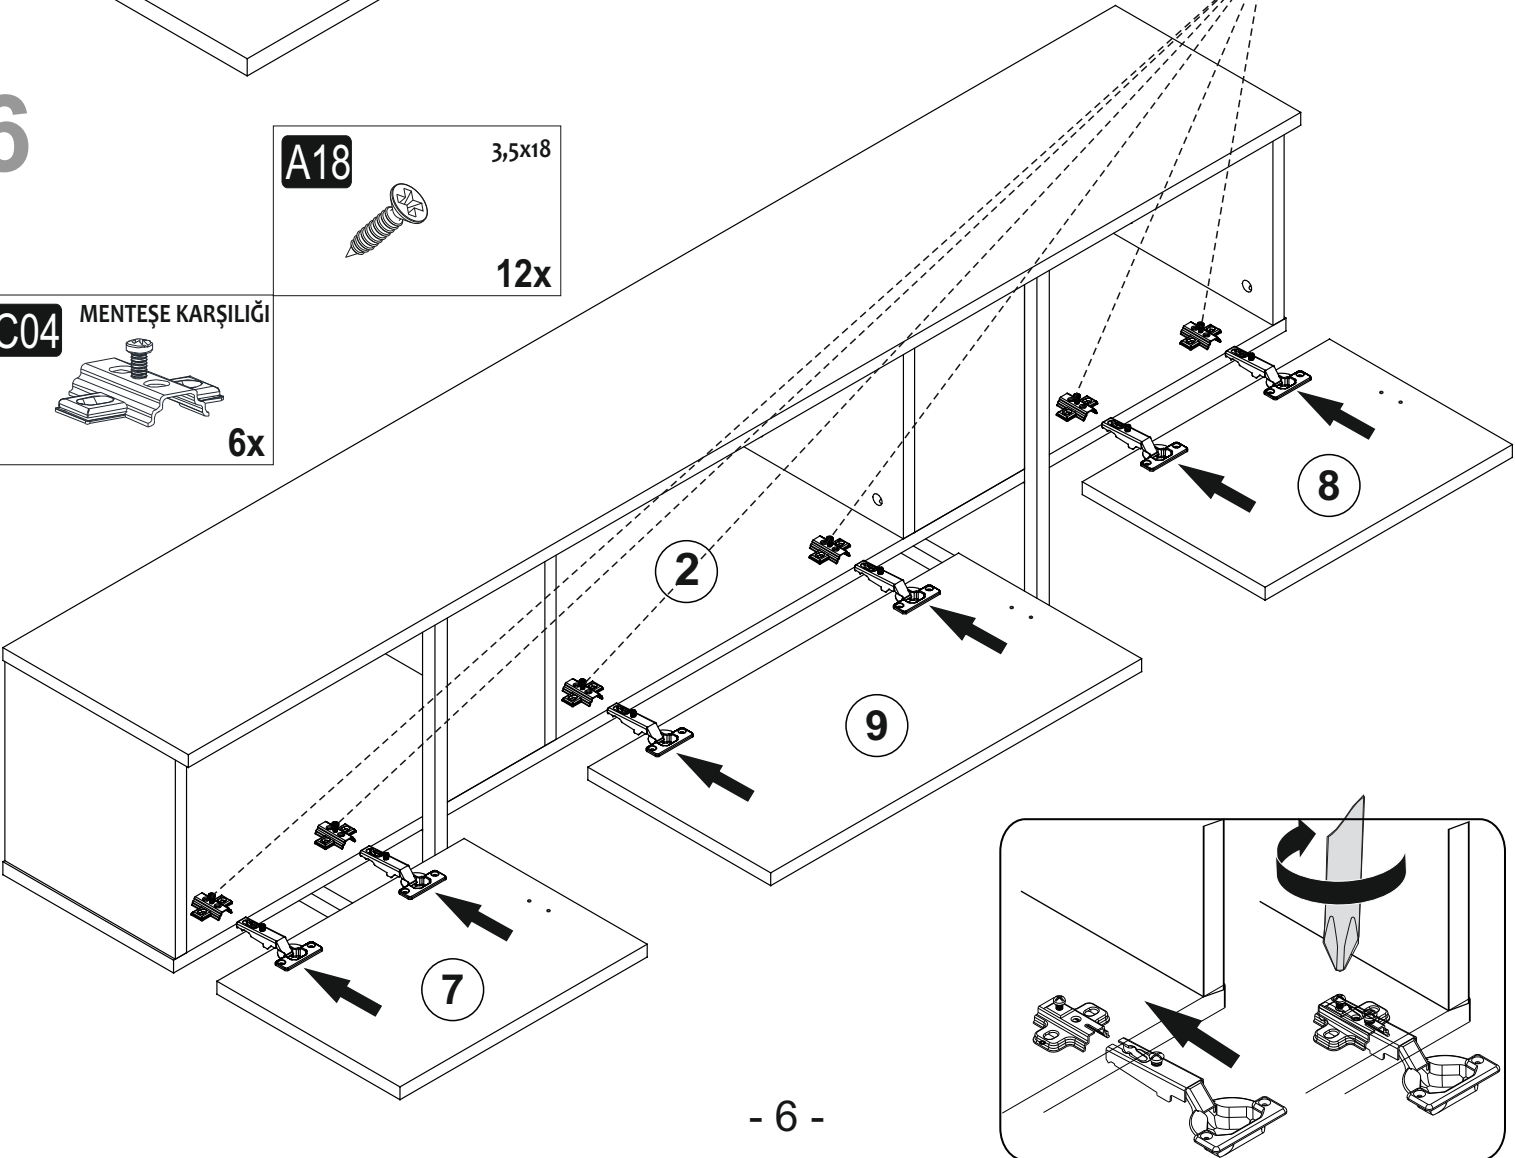

6

A18 3,5x18
12x

C04 MENTEŞE KARŞILIĞI
6x

7

KAPAK AYAR ŞEMASI

cover setting chart

8

DETAYLI ÖLÇÜ GÖRSELİ