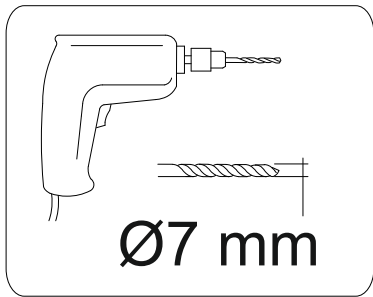

Sizin ve ailenizin güvenliği için, devrilmelerden kaynaklanan kazaları önlemenin en iyi yolu, mobilyaları sabitlemektir. Ürünün içinden çıkan; askı aparatı, dübel ve vidası ile ürünü üst tablasından duvara **SABİTLEYİNİZ**.

NOT
Duvar sabitleme aparatı paket içerisinde yok ise talep ediniz.