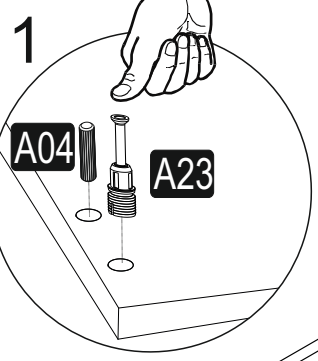

3

A23	MİNİFİX MİL	12x
A22	MİNİFİX GÖVDE	12x
A04	KAVELA	12x

4

D06	DEMİR AYAK	2x
A20	3,5x18	12x

SİYAH