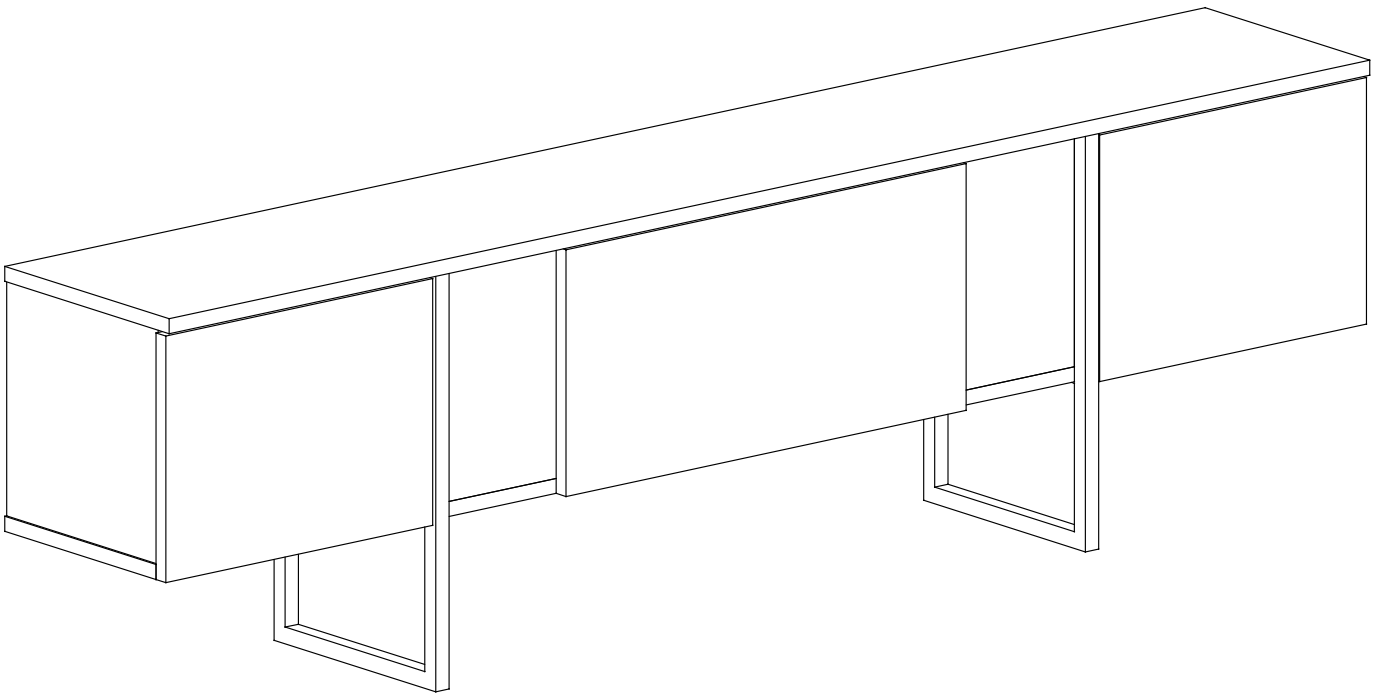

JUST HOME

SETAS

Bu modül iki kişi tarafından kurulmalıdır.
This unit should be assembled by two persons.

Bu modülün kurulumu için gerekli olan araçlar.
The necessary tools (not included)

A23 MİNİFIX MİL 24x	A22 MİNİFIX GÖVDE 24x	A04 KAVELA 24x	C01 DÜZ MENTEŞE 6x	C04 MENTEŞE KARŞILIĞI 6x
D06 DEMİR AYAK SİYAH 2x	A61 KAPAK MAKASI 3x	A50 arkalık sabitleme aparati 16x	A41 3,5x25 16x	A06 18 mm 24x
A18 3,5x18 43x	A42 5x70 2x			
A20 3,5x18 12x	A16 DB 8mm 2x			
A35 (L) SABİTLEME APARATI 2x				