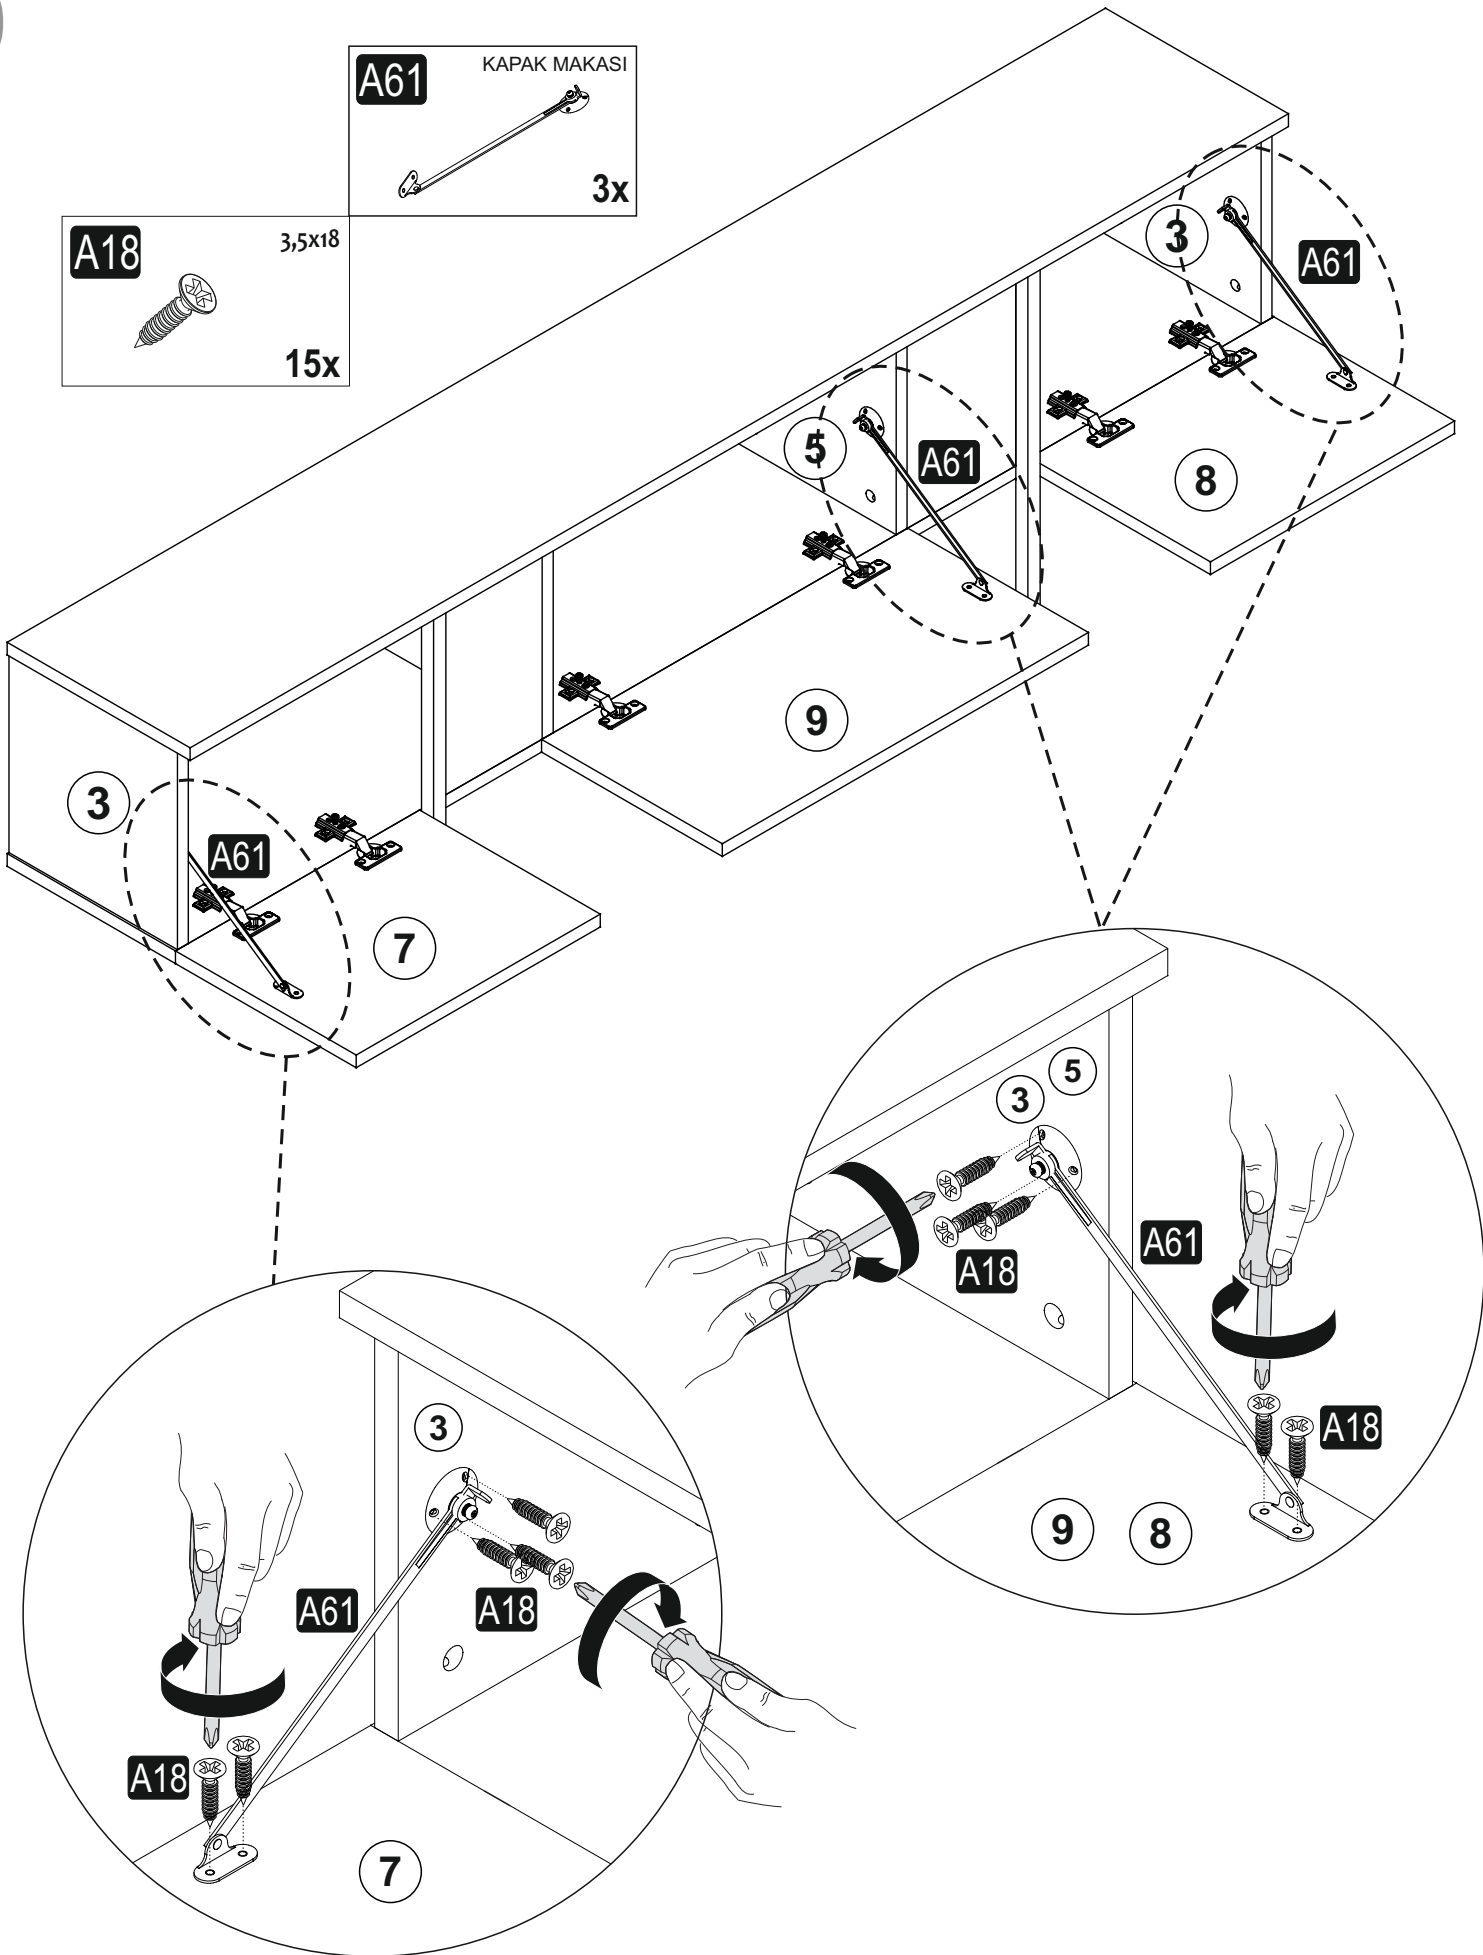

6

A18 3,5x18
12x

C04 MENTEŞE KARŞILIĞI
6x

7

KAPAK AYAR ŞEMASI

cover setting chart

8

DETAYLI ÖLÇÜ GÖRSELİ

A42	5x70	A16	DB 8mm
	2x		2x
A18	3,5x18	A35	(L) SABİTLEME APARATI
	4x		2x

Lütfen Sabitleyin!

Sizin ve ailenizin güvenliği için, devrilmelerden kaynaklanan kazaları önlemenin en iyi yolu, mobilyaları sabitlemektir. Ürünün içinden çıkan; askı aparatı, dübel ve vidası ile ürünü üst tablasından duvara **SABİTLEYİNİZ**.