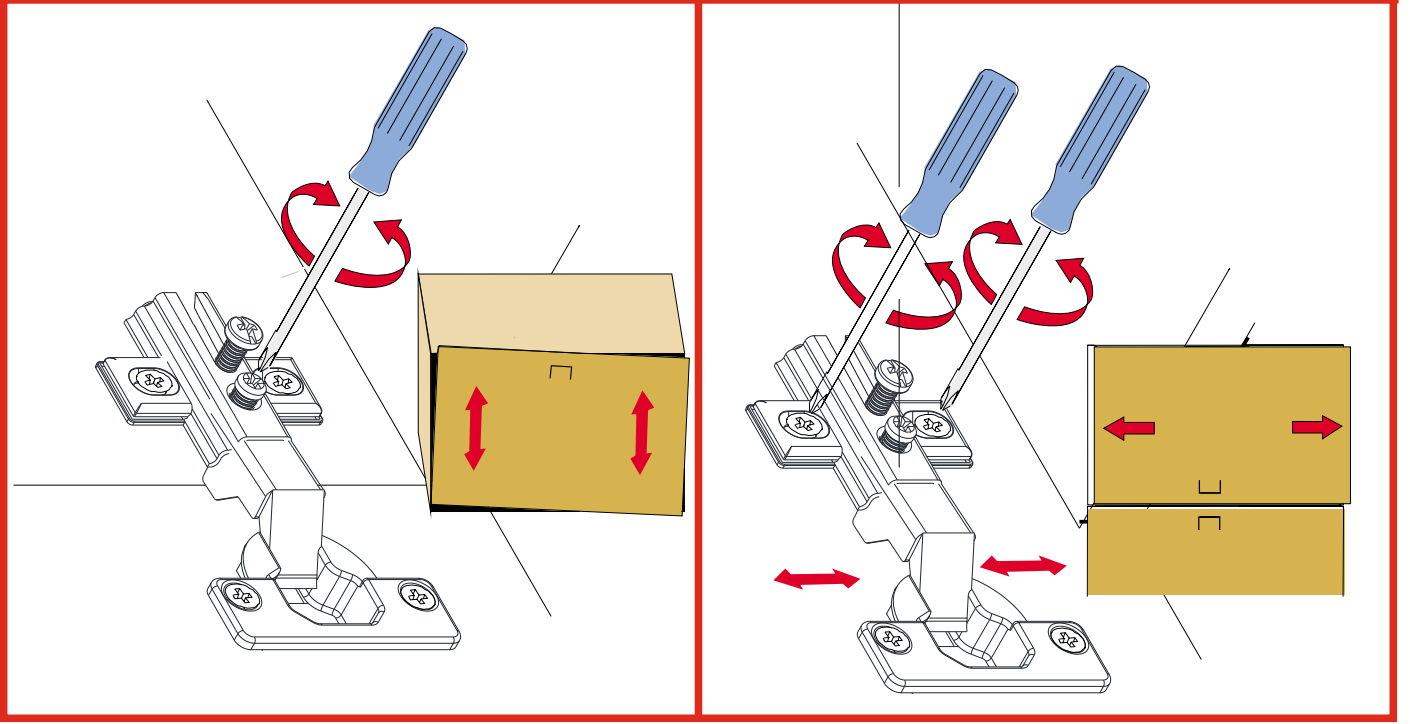

7

KAPAK AYAR ŞEMASI

cover setting chart