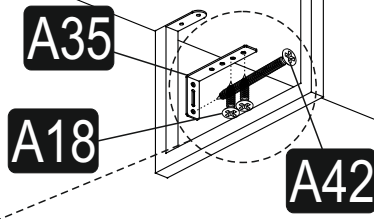

6

A18 3,5x18
12x

C04 MENTEŞE KARŞILIĞI
6x

7

KAPAK AYAR ŞEMASI

cover setting chart

8

DETAYLI ÖLÇÜ GÖRSELİ

A42	5x70	A16	DB 8mm
	2x		2x
A18	3,5x18	A35	(L) SABİTLEME APARATI
	4x		2x

Lütfen Sabitleyin!

Sizin ve ailenizin güvenliği için, devrilmelerden kaynaklanan kazaları önlemenin en iyi yolu, mobilyaları sabitlemektir. Ürünün içinden çıkan; askı aparatı, dübel ve vidası ile ürünü üst tablasından duvara **SABİTLEYİNİZ**.