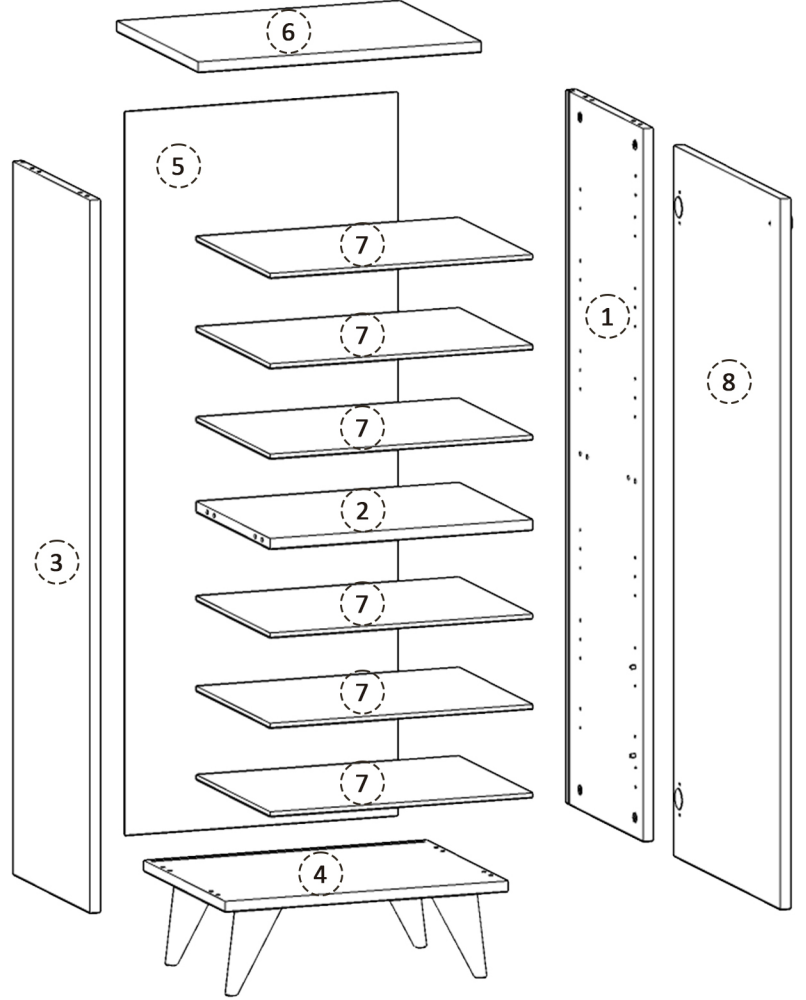

## Parça Numaraları

## MOBİLYA PARÇALARI

Parça Numaraları	mm	mm	mm	
1- SAĞ YAN	1200	360	18	1x
2- SABİT	464	344	18	1x
3- SOL YAN	1200	360	18	1x
4- ALT TABLA	500	380	18	1x
5- ARKALIK	1218	482	3	1x
6- ÜST TABLA	500	380	18	1x
7- RAF	464	344	8	6x
8- KAPAK	1196	498	18	1x