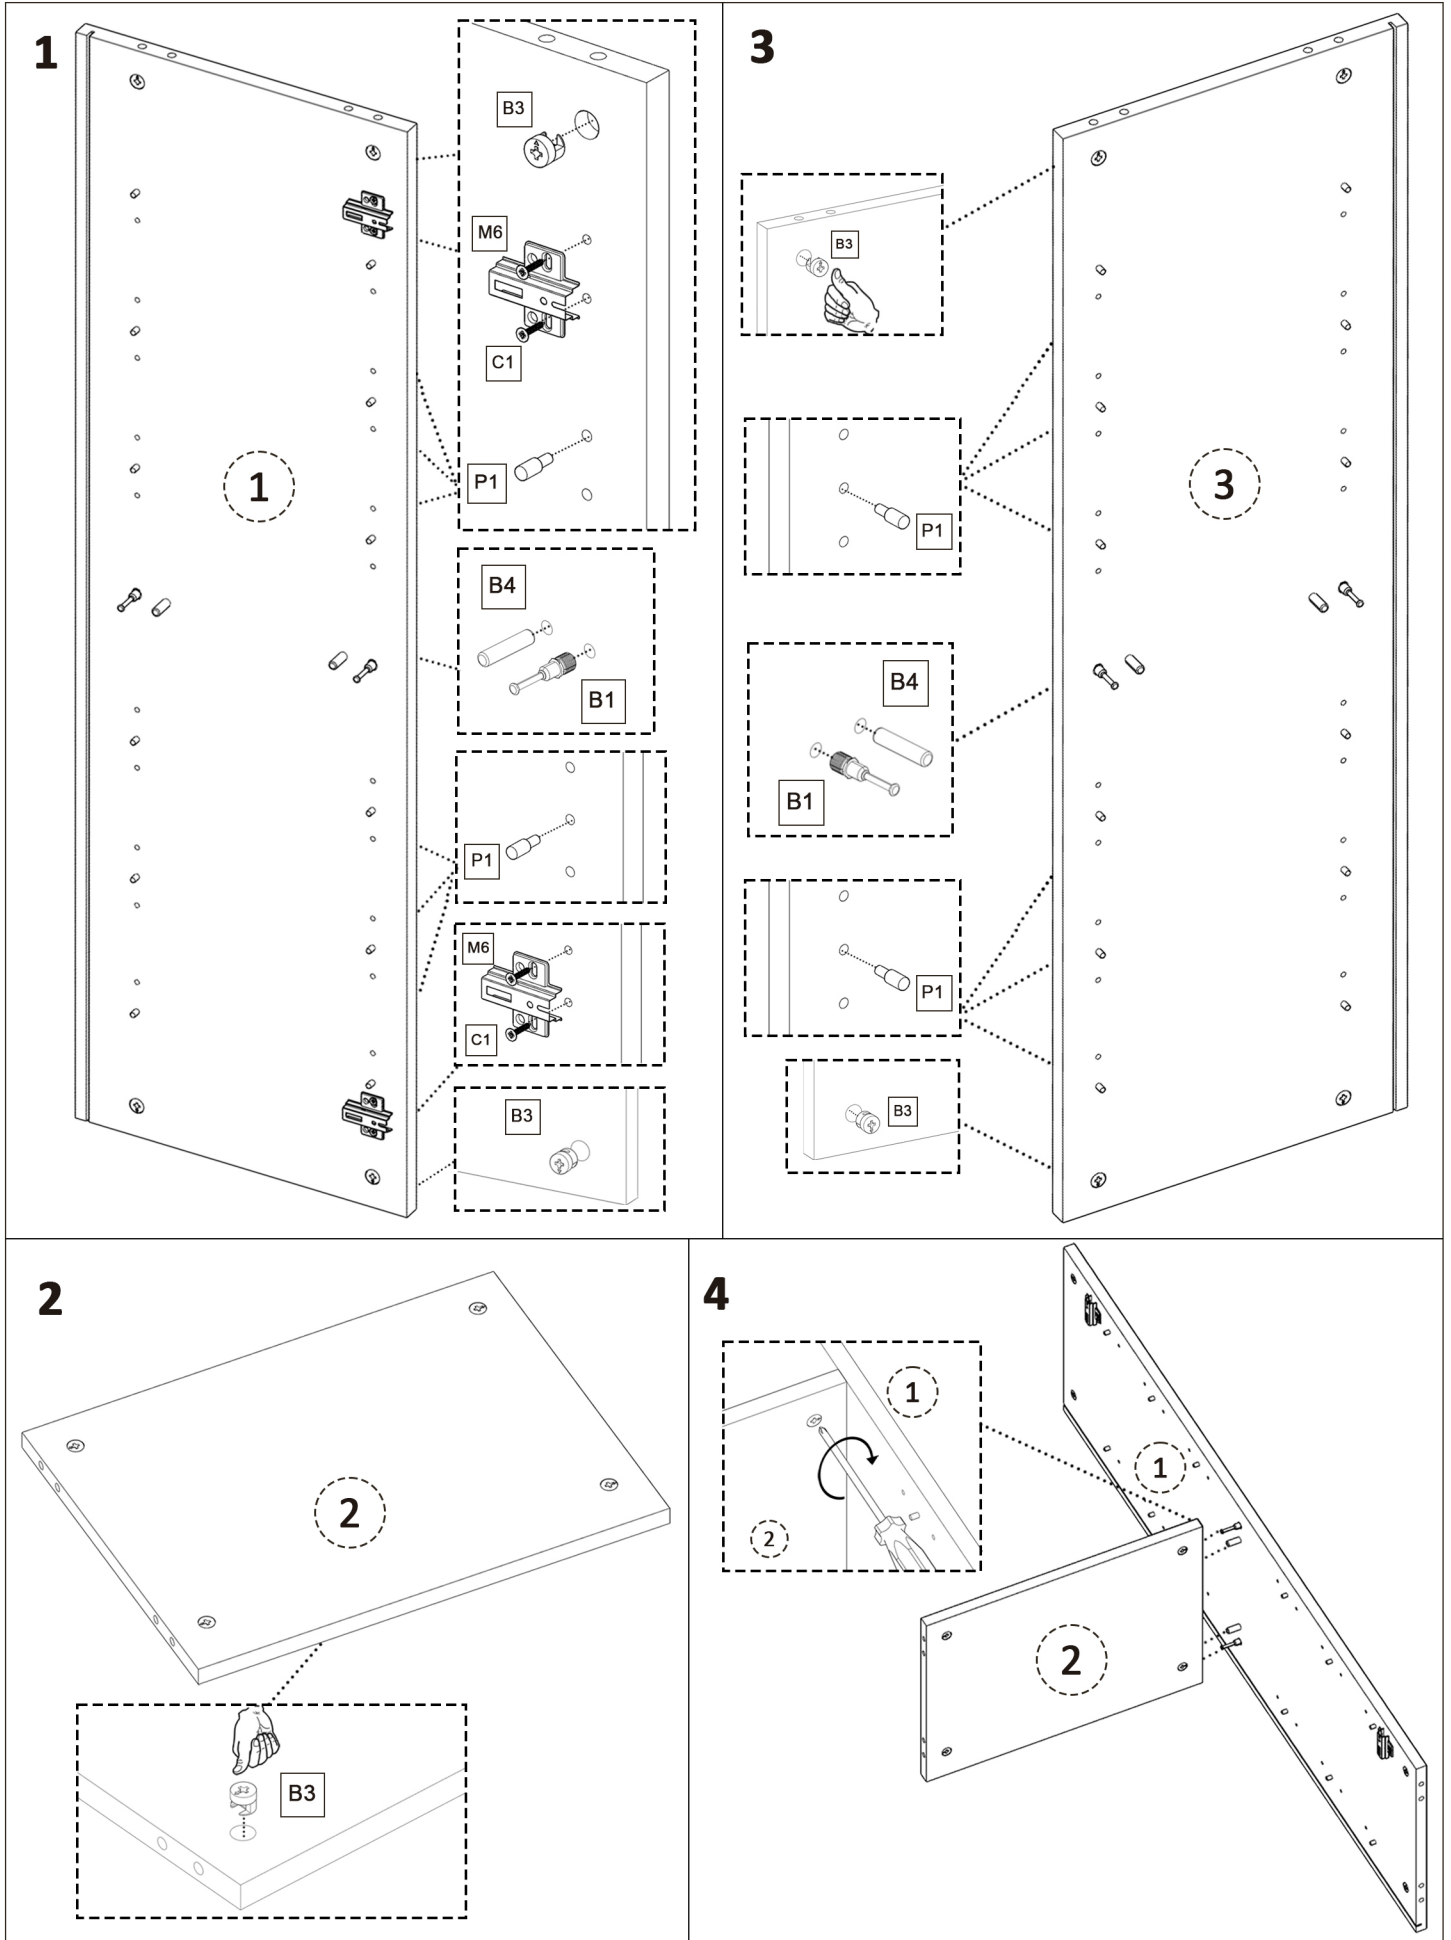

## Parça Numaraları

## MOBİLYA PARÇALARI

Parça Numaraları	mm	mm	mm	
1- SAĞ YAN	1200	360	18	1x
2- SABİT	464	344	18	1x
3- SOL YAN	1200	360	18	1x
4- ALT TABLA	500	380	18	1x
5- ARKALIK	1218	482	3	1x
6- ÜST TABLA	500	380	18	1x
7- RAF	464	344	8	6x
8- KAPAK	1196	498	18	1x

## AKSESUARLAR

<b>A2</b>  AYAK 4x	<b>A8</b>  AYAK BAĞLANTI 4x	<b>B1</b>  MİNİFİX MİL 12x	<b>B3</b>  MİNİFİX GÖVDE 12x	<b>B4</b>  KAVELA 12x
<b>C1</b>  VİDA 3,5x18 28x	<b>C2</b>  VİDA 4x20 16x	<b>C5</b>  VİDA 6x80 1x	<b>C7</b>  VİDA 3,5x30 1x	<b>D1</b>  DUVAR BAĞLANTI 1x
<b>E3</b>  DÜBEL 1x	<b>G2</b>  MEŞE TAPA 8x	<b>K3</b>  KULP 1x	<b>M5</b>  FRENLİ DÜZ MENTEŞE 2x	<b>M6</b>  MENTEŞE TABANI 2x
<b>P1</b>  RAF PİMİ 24x	<b>P5</b>  ARKALIK BAĞLANTI 10x			

## Sayın Müşterimiz;

Kurulumu iki kişi olarak yapmanız önerilir. Mobilya paketini sürüklemeyen iki kişi olarak taşıyınız. Paketi halı gibi bir zeminde açmanız ve kurulumu yapmanız önerilir. Parçaları ve aksesuarları kontrol ederek kurulumu başlatınız. Eksik veya hasarlı parça varsa kontrol ediniz. Numarasıyla belirtilen parça tarafınıza iletilecektir. Güvenliğiniz için yüksek mobilyalarınızı pakette verilen aksesuarlarla duvara sabitleyiniz. Mobilyanızın temizliği için nemli bir bez kullanmak yeterlidir. Mobilyanızı sıcak, soğuk ve ıslak yüzeylerden muhafaza ediniz.