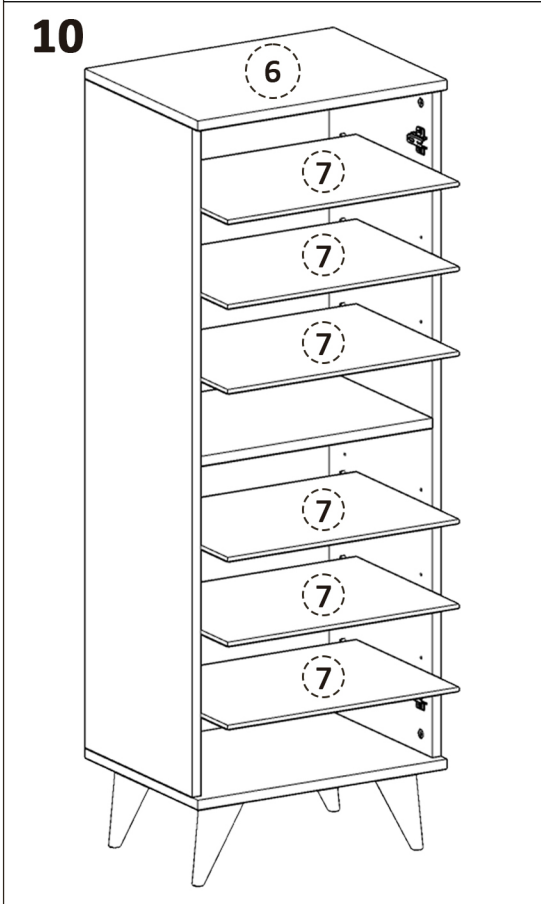

## MOBİLYA PARÇALARI

Parça Numaraları	mm	mm	mm	
1- SAĞ YAN	1200	360	18	1x
2- SABİT	464	344	18	1x
3- SOL YAN	1200	360	18	1x
4- ALT TABLA	500	380	18	1x
5- ARKALIK	1218	482	3	1x
6- ÜST TABLA	500	380	18	1x
7- RAF	464	344	8	6x
8- KAPAK	1196	498	18	1x

## AKSESUARLAR

<b>A2</b>  AYAK 4x	<b>A8</b>  AYAK BAĞLANTI 4x	<b>B1</b>  MİNİFİX MİL 12x	<b>B3</b>  MİNİFİX GÖVDE 12x	<b>B4</b>  KAVELA 12x
<b>C1</b>  VİDA 3,5x18 28x	<b>C2</b>  VİDA 4x20 16x	<b>C5</b>  VİDA 6x80 1x	<b>C7</b>  VİDA 3,5x30 1x	<b>D1</b>  DUVAR BAĞLANTI 1x
<b>E3</b>  DÜBEL 1x	<b>G2</b>  MEŞE TAPA 8x	<b>K3</b>  KULP 1x	<b>M5</b>  FRENLİ DÜZ MENTEŞE 2x	<b>M6</b>  MENTEŞE TABANI 2x
<b>P1</b>  RAF PİMİ 24x	<b>P5</b>  ARKALIK BAĞLANTI 10x			

## Sayın Müşterimiz;

Kurulumu iki kişi olarak yapmanız önerilir. Mobilya paketini sürüklemeyen iki kişi olarak taşıyınız. Paketi halı gibi bir zeminde açmanız ve kurulumu yapmanız önerilir. Parçaları ve aksesuarları kontrol ederek kurulumu başlatınız. Eksik veya hasarlı parça varsa kontrol ediniz. Numarasıyla belirtilen parça tarafınıza iletilecektir. Güvenliğiniz için yüksek mobilyalarınızı pakette verilen aksesuarlarla duvara sabitleyiniz. Mobilyanızın temizliği için nemli bir bez kullanmak yeterlidir. Mobilyanızı sıcak, soğuk ve ıslak yüzeylerden muhafaza ediniz.

# Kurulum

3