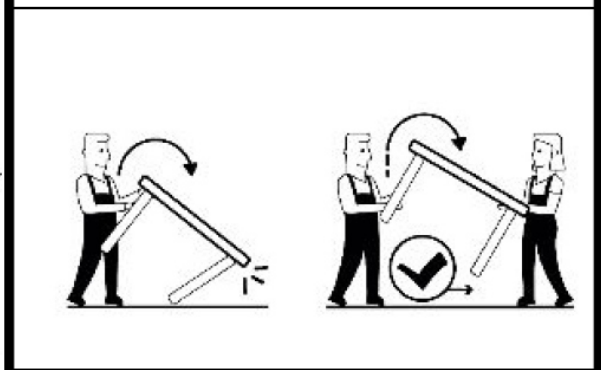

IRONY

DESK

lagomood

ACCESSORY LIST

A1  1x	A2  16x	A3  16x	A4  12x	A5  2x
A6  4x	A7  2x			

GENERAL VIEW

A**B**

C