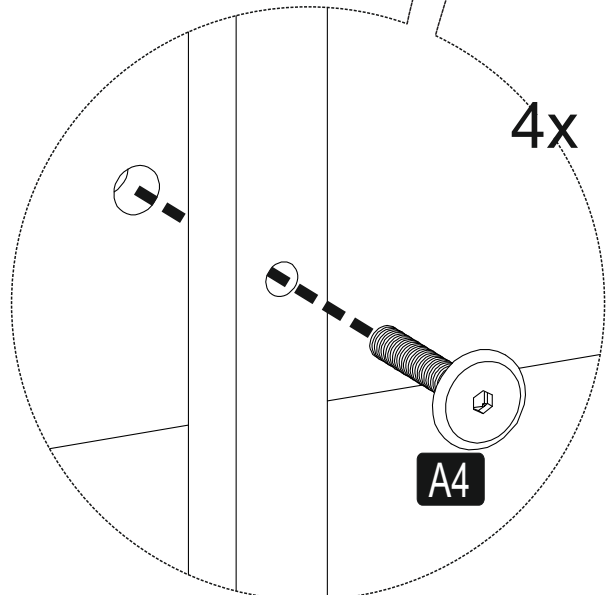

IRONY

DESK

lagomood

ACCESSORY LIST

A1  1x	A2  16x	A3  16x	A4  12x	A5  2x
A6  4x	A7  2x			

GENERAL VIEW

A**B**

C