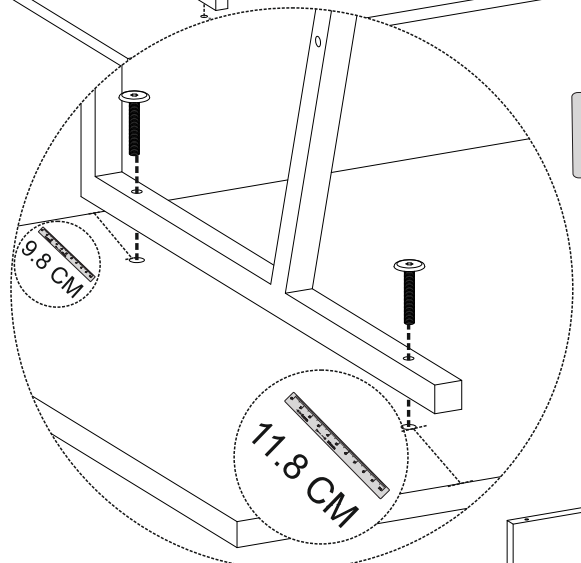

IRONY

DESK

lagomood

ACCESSORY LIST

A1  1x	A2  16x	A3  16x	A4  12x	A5  2x
A6  4x	A7  2x			

GENERAL VIEW

A**B**

C