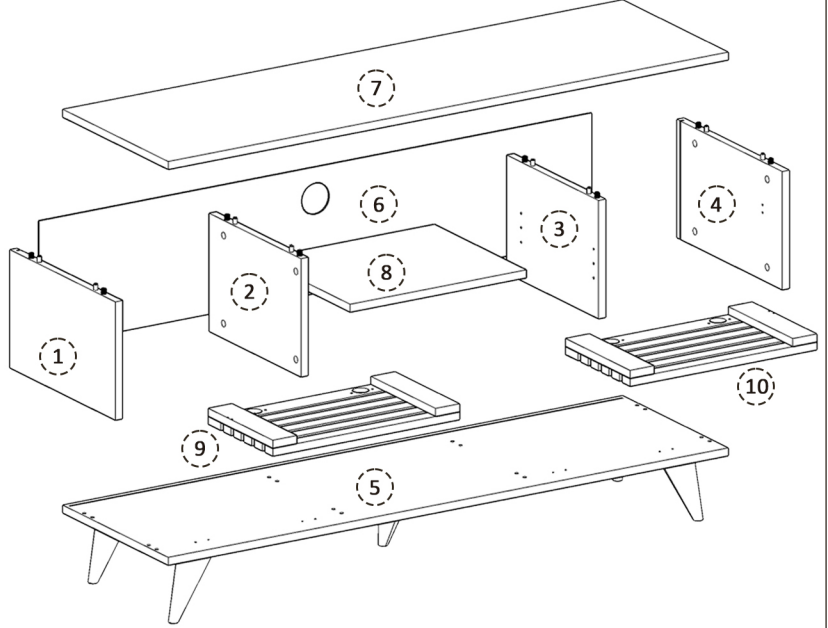

## MOBİLYA PARÇALARI

1- SOL YAN	264	420	18	1x
2- SOL DİKME	264	365	18	1x
3- SAĞ DİKME	264	365	18	1x
4- SAĞ YAN	264	420	18	1x
5- ALT TABLA	1400	420	18	1x
6- ARKALIK	282	1382	3	1x
7- ÜST TABLA	1400	420	18	1x
8- RAF	440	360	18	1x
9- SOL KAPAK	467	257	36	1x
10- SAĞ KAPAK	467	257	36	1x

## Parça Numaraları