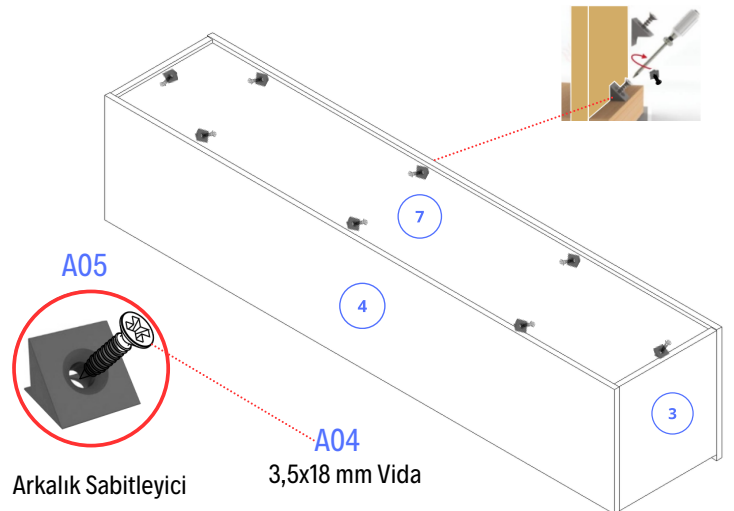

6.İŞLEM

Arkalığı (7) arkalık sabitleyiciler yardımıyla şekildeki gibi 3,5x18 vidalar ile sabitleyiniz.