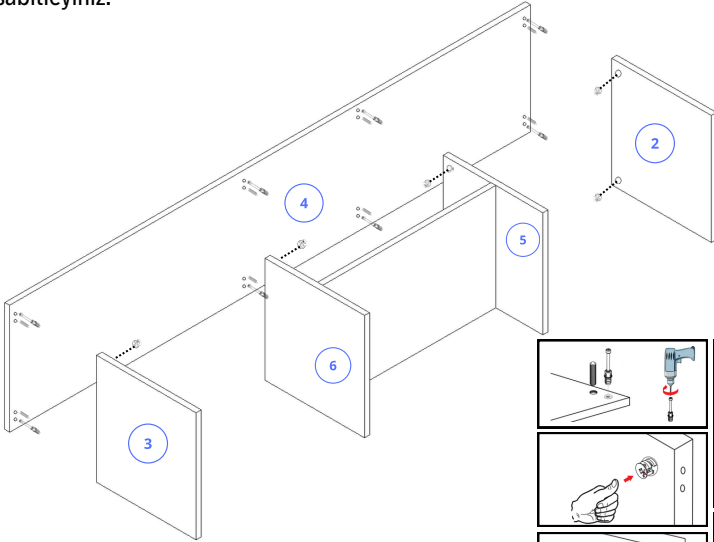

BU MODÜLÜN
KURULUMU İÇİN
GEREKLİ ARAÇLAR.

LÜTFEN !!!
ÜRÜNÜN GÖVDESİNİ
YATIK HALDE VE 2 KİŞİ
KURUNUZ.

1.İŞLEM

8 nolu parçayı izi daha önceden belirtilmiş yerlere alyan başlı vidalar ile 5 ve 6 nolu parçalara monte ediniz.

2.İŞLEM

Ayakları 4 nolu parçaya 3,5x25 vida ile şekildeki gibi sabitleyiniz.

3.İŞLEM

4 nolu alt tablayı minifix yardımıyla 2,3,5 ve 6 nolu parçaya sabitleyiniz.

4.İŞLEM

Arkalığı (7) şekildeki gibi kanallardan geçiriniz.