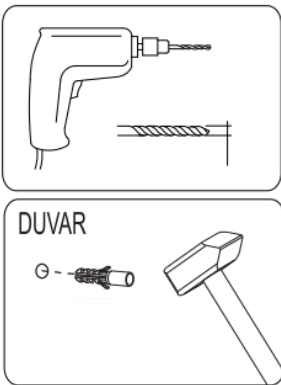

2.İŞLEM

Ayakları 4 nolu parçaya 3,5x25 vida ile şekildeki gibi sabitleyiniz.

3.İŞLEM

4 nolu alt tablayı minifix yardımıyla 2,3,5 ve 6 nolu parçaya sabitleyiniz.

4.İŞLEM

Arkalığı (7) şekildeki gibi kanallardan geçiriniz.

5.İŞLEM

1 nolu üst tablayı minifix yardımıyla 2,3,5 ve 6 nolu parçaya sabitleyiniz.

6.İŞLEM

Arkalığı (7) arkalık sabitleyiciler yardımıyla şekildeki gibi 3,5x18 vidalar ile sabitleyiniz.

7.İŞLEM

Menteşe ve menteşe tabanlarını izi daha önceden belirlenmiş yerlere 3,5x18 vidalar ile sabitleyiniz.
Düşer kapak makaslarını izi daha önceden belirlenmiş yerlere 3,5x18 vidalar ile sabitleyiniz