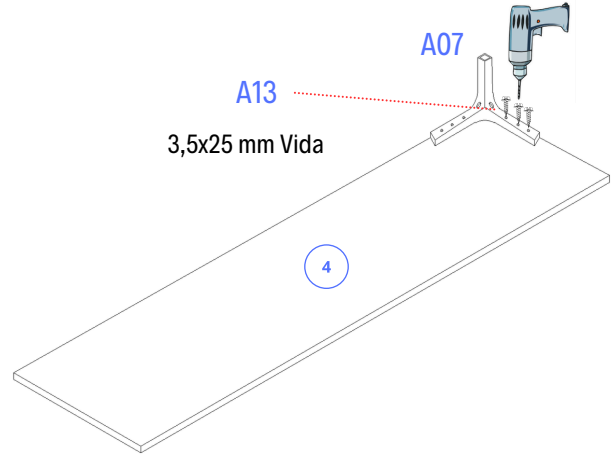

2.İŞLEM

Ayakları 4 nolu parçaya 3,5x25 vida ile şekildeki gibi sabitleyiniz.