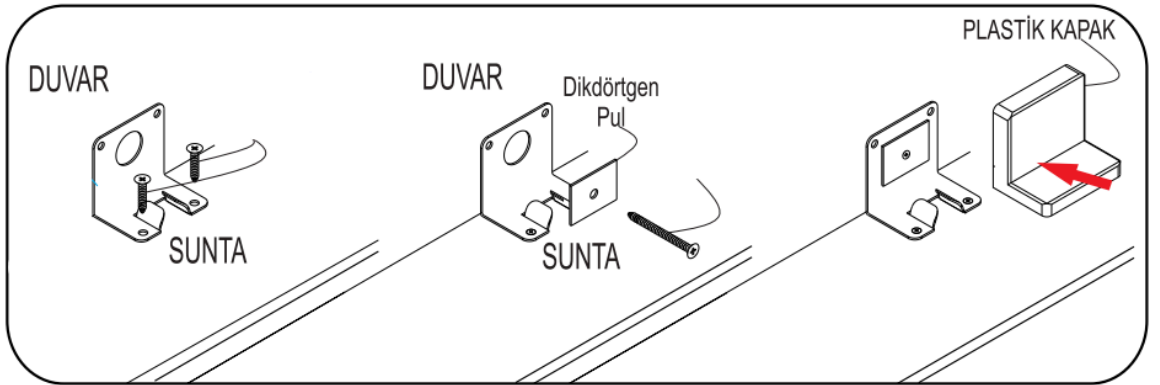

5.İŞLEM

1 nolu üst tablayı minifix yardımıyla 2,3,5 ve 6 nolu parçaya sabitleyiniz.

6.İŞLEM

Arkalığı (7) arkalık sabitleyiciler yardımıyla şekildeki gibi 3,5x18 vidalar ile sabitleyiniz.

7.İŞLEM

Menteşe ve menteşe tabanlarını izi daha önceden belirlenmiş yerlere 3,5x18 vidalar ile sabitleyiniz.
Düşer kapak makaslarını izi daha önceden belirlenmiş yerlere 3,5x18 vidalar ile sabitleyiniz