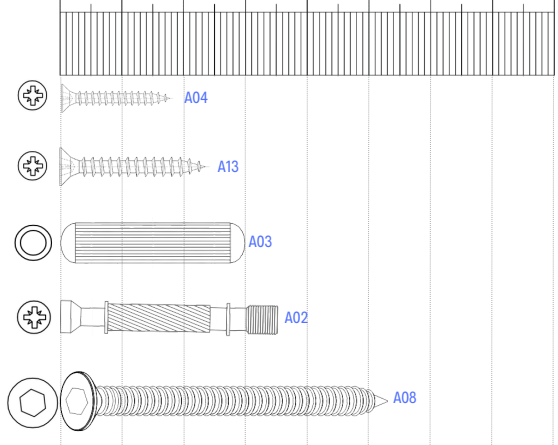

Askı Aparatı
Dubel + Vida

A15 1 Ad.

Lütfen Sabitleyin!

0 1 2 3 4 5 6 7 8

PARÇALAR

1	1800x380 x 18 mm	x1	6	344x346 x 18 mm	x1
2	344x360 x 18 mm	x1	7	1776x358 x 3 mm	x1
3	344x360 x 18 mm	x1	8	598x346 x 18 mm	x1
4	1800x360 x 18 mm	x1	9	598x359 x 18 mm	x1
5	344x346 x 18 mm	x1	10	598x359 x 18 mm	x1