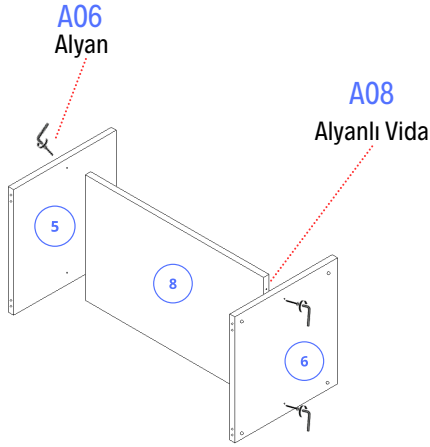

1.İŞLEM

8 nolu parçayı izi daha önceden belirtilmiş yerlere alyan başlı vidalar ile 5 ve 6 nolu parçalara monte ediniz.