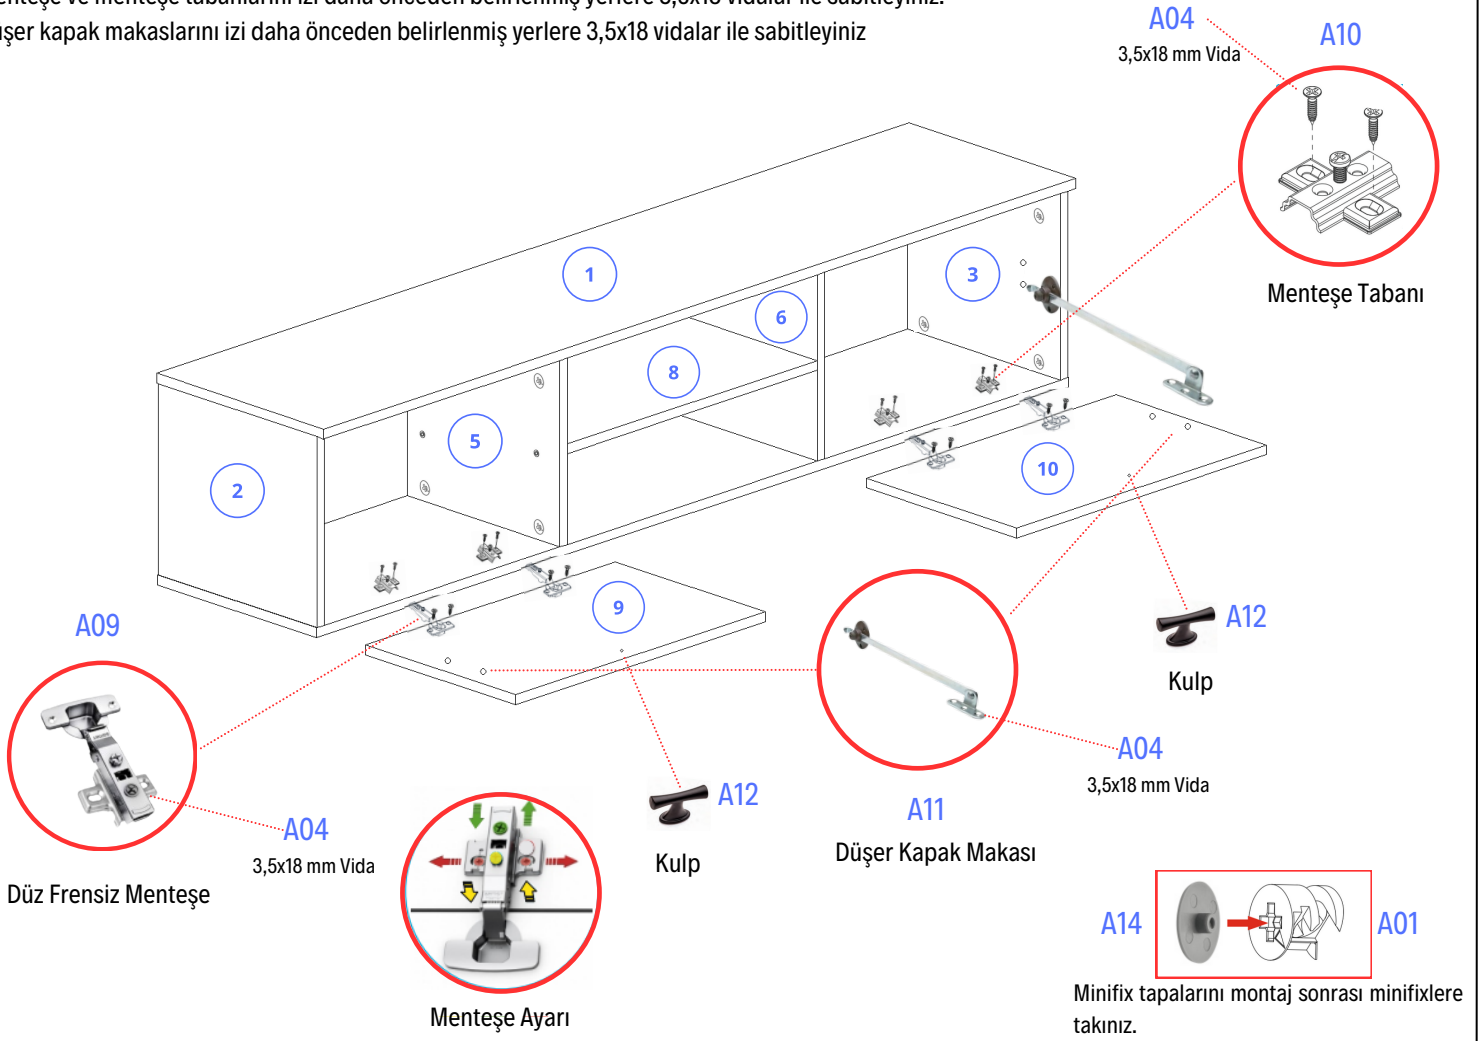

2.İŞLEM

Ayakları 4 nolu parçaya 3,5x25 vida ile şekildeki gibi sabitleyiniz.

3.İŞLEM

4 nolu alt tablayı minifix yardımıyla 2,3,5 ve 6 nolu parçaya sabitleyiniz.

4.İŞLEM

Arkalığı (7) şekildeki gibi kanallardan geçiriniz.

5.İŞLEM

1 nolu üst tablayı minifix yardımıyla 2,3,5 ve 6 nolu parçaya sabitleyiniz.

6.İŞLEM

Arkalığı (7) arkalık sabitleyiciler yardımıyla şekildeki gibi 3,5x18 vidalar ile sabitleyiniz.

7.İŞLEM

Menteşe ve menteşe tabanlarını izi daha önceden belirlenmiş yerlere 3,5x18 vidalar ile sabitleyiniz.
Düşer kapak makaslarını izi daha önceden belirlenmiş yerlere 3,5x18 vidalar ile sabitleyiniz