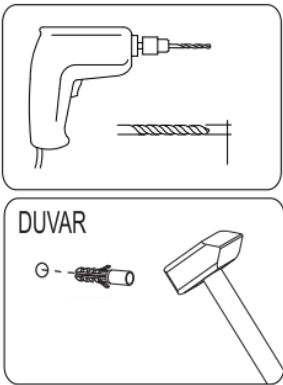

**2.İŞLEM**

Ayakları 4 nolu parçaya 3,5x25 vida ile şekildeki gibi sabitleyiniz.

**3.İŞLEM**

4 nolu alt tablayı minifix yardımıyla 2,3 ve 5 nolu parçaya sabitleyiniz.

**4.İŞLEM**

Arkalıkları H çita yardımıyla birleştirerek kanallara geçiriniz.

**5.İŞLEM**

1 nolu üst tablayı minifix yardımıyla 2,3 ve 5 nolu parçaya sabitleyiniz.

**6.İŞLEM**

Arkalıkları (7) arkalık sabitleyicileri yardımıyla şekildeki gibi 3,5x18 vidalar ile sabitleyiniz.

7.İŞLEM

Menteşe karşılıklarını izi daha önceden belli edilen dolap yanlarına, menteşeleri izi daha önceden belli edilen dolap kapaklarına vidalayınız.

Lütfen Sabitleyin!

Sizin ve ailenizin güvenliği için, devrilmelerden kaynaklanan kazaları önlemenin en iyi yolu, mobilyaları sabitlemektir. Ürünün içinden çıkan; askı aparatı, dübel ve vidası ile ürünü üst tablasından duvara **SABİTLEYİNİZ.**