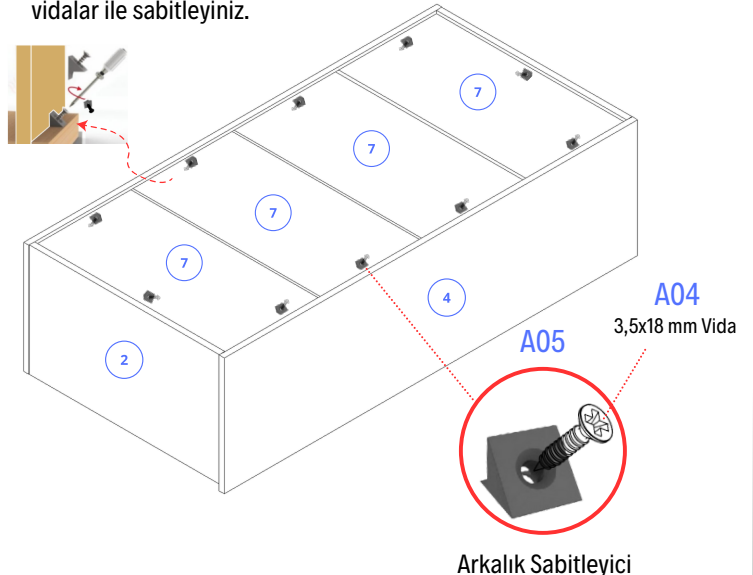

6.İŞLEM

Arkalıkları (7) arkalık sabitleyicileri yardımıyla şekildeki gibi 3,5x18 vidalar ile sabitleyiniz.