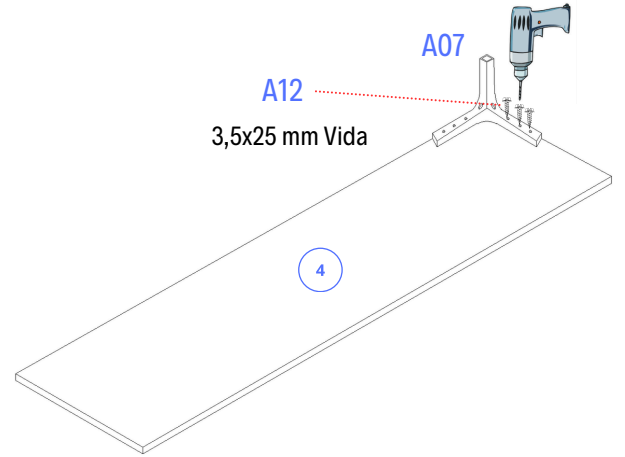

2.İŞLEM

Ayakları 4 nolu parçaya 3,5x25 vida ile şekildeki gibi sabitleyiniz.