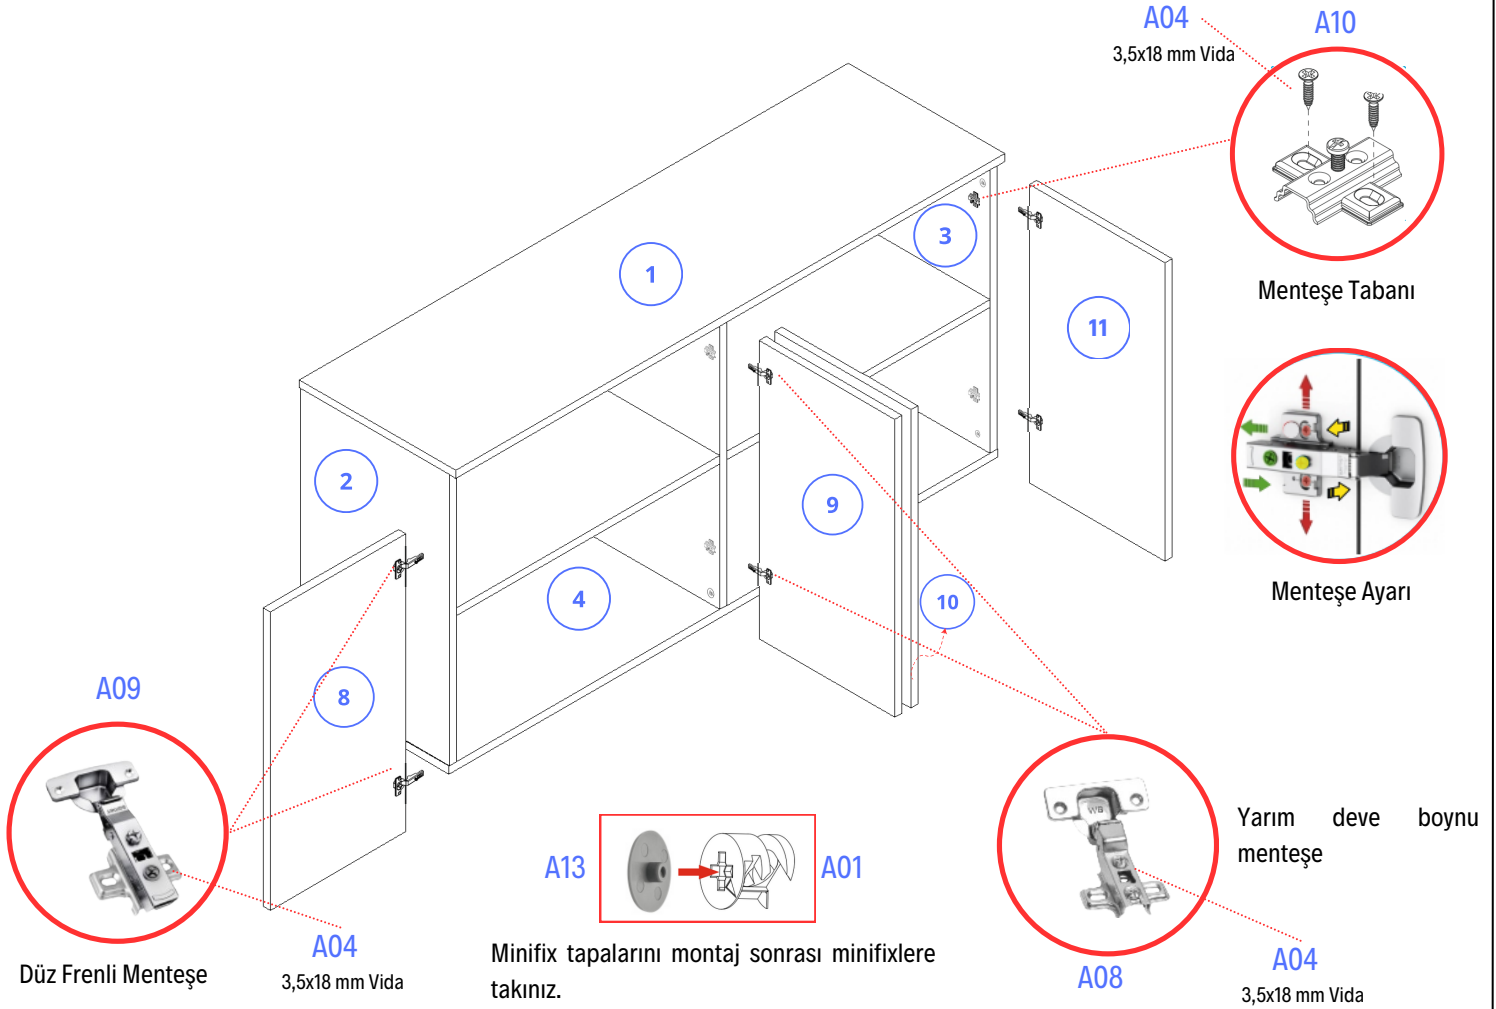

**2.İŞLEM**

Ayakları 4 nolu parçaya 3,5x25 vida ile şekildeki gibi sabitleyiniz.

**3.İŞLEM**

4 nolu alt tablayı minifix yardımıyla 2,3 ve 5 nolu parçaya sabitleyiniz.

**4.İŞLEM**

Arkalıkları H çita yardımıyla birleştirerek kanallara geçiriniz.

**5.İŞLEM**

1 nolu üst tablayı minifix yardımıyla 2,3 ve 5 nolu parçaya sabitleyiniz.

**6.İŞLEM**

Arkalıkları (7) arkalık sabitleyicileri yardımıyla şekildeki gibi 3,5x18 vidalar ile sabitleyiniz.

7.İŞLEM

Menteşe karşılıklarını izi daha önceden belli edilen dolap yanlarına, menteşeleri izi daha önceden belli edilen dolap kapaklarına vidalayınız.

Lütfen Sabitleyin!

Sizin ve ailenizin güvenliği için, devrilmelerden kaynaklanan kazaları önlemenin en iyi yolu, mobilyaları sabitlemektir. Ürünün içinden çıkan; askı aparatı, dübel ve vidası ile ürünü üst tablasından duvara **SABİTLEYİNİZ.**