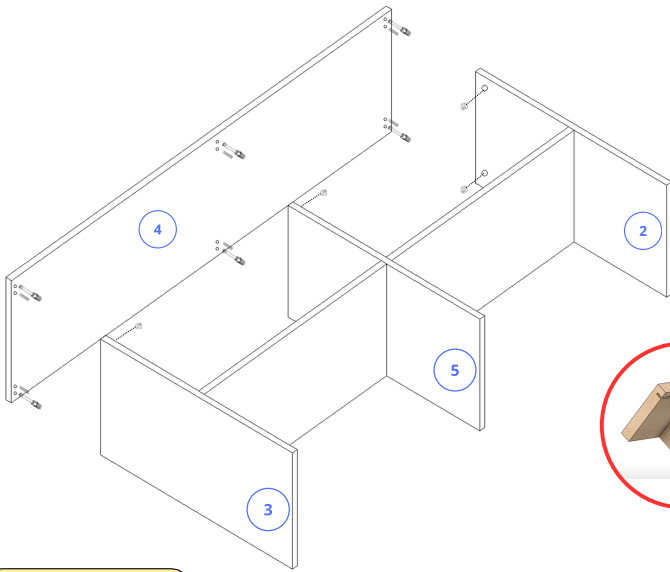

LÜTFEN !!!
ÜRÜNÜN GÖVDESİNİ
YATIK HALDE VE 2 KİŞİ
KURUNUZ.

1.İŞLEM

6 nolu parçaları uzun mil yardımıyla 5 nolu parçaya sabitleyiniz. 2 ve 3 numaralı parçaları da 6 numaralı parçalara minifix yardımıyla monte ediniz.

**2.İŞLEM**

Ayakları 4 nolu parçaya 3,5x25 vida ile şekildeki gibi sabitleyiniz.

**3.İŞLEM**

4 nolu alt tablayı minifix yardımıyla 2,3 ve 5 nolu parçaya sabitleyiniz.

**4.İŞLEM**

Arkalıkları H çita yardımıyla birleştirerek kanallara geçiriniz.