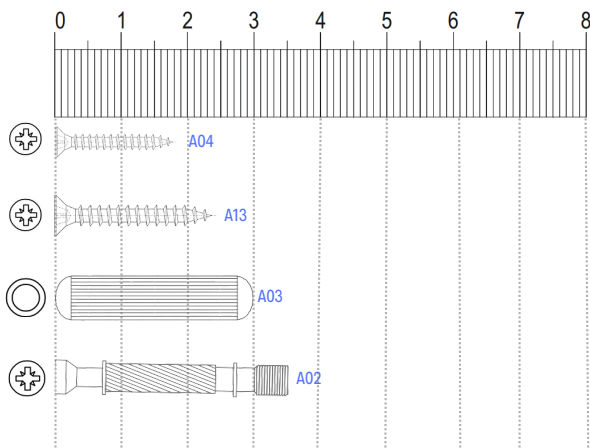

Askı Aparatı
Dübel + Vida

A15 1 Ad.

Lütfen Sabitleyin!

PARÇALAR

1	1400x380 x 18 mm	x1	6	672x346 x 18 mm	x2
2	644x360 x 18 mm	x1	7	658x343 x 3 mm	x4
3	644x360 x 18 mm	x1	8	659x347 x 18 mm	x1
4	1400x360 x 18 mm	x1	9	659x347 x 18 mm	x1
5	644x346 x 18 mm	x1	10	659x347 x 18 mm	x1
			11	659x347 x 18 mm	x1