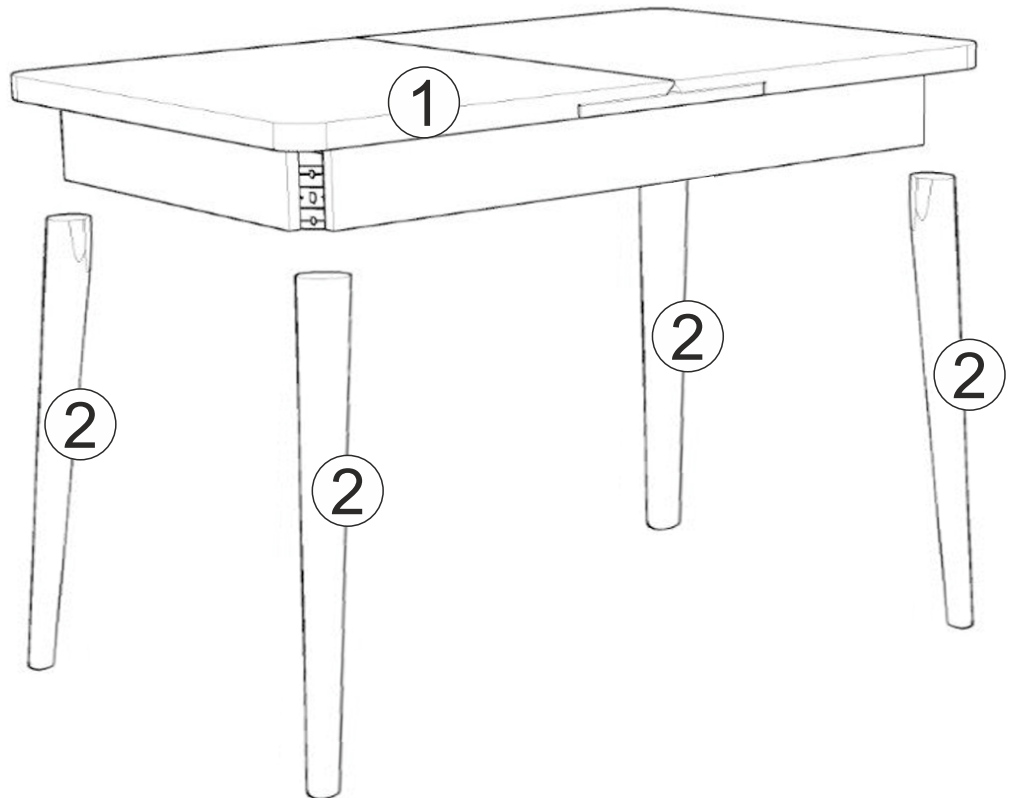

**JUST HOME ELİT
AÇILIR KAPANIR MASA
BAROK CEVİZ 130 CM
KURULUM ŐEMASI**

20 min.

01	x1	1300	800	155
02	x4	720	70	70

HM02263

HM02363 X 8

HM02095 X 4

HM02301 X 4