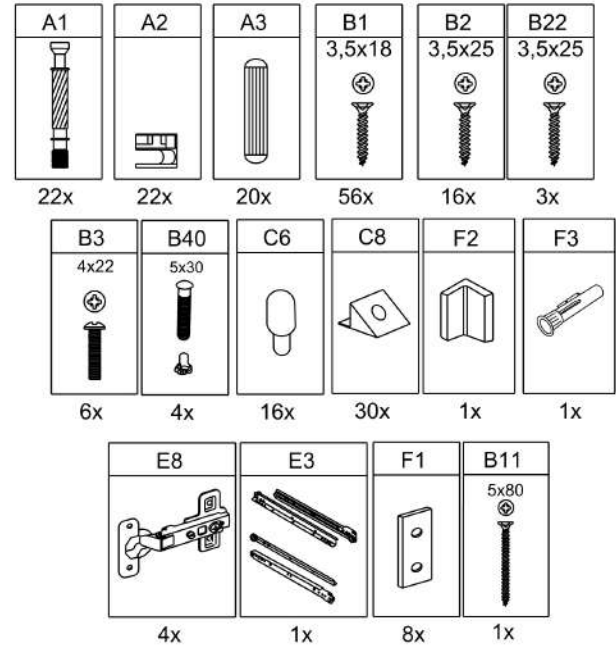

6

FMD639

2

01	430x298x18 mm	x1	07	882x298x18 mm	x1	13	155x491x18 mm	x1
02	430x298x18 mm	x1	08	259x414x3 mm	x1	14	687x491x18 mm	x1
03	494x320x18 mm	x2	09	250x120x18 mm	x1	15	490x315x30 mm	x1
04	458x298x18 mm	x2	10	250x120x18 mm	x1	16	396x476x3 mm	x1
05	458x280x18 mm	x4	11	396x100x18 mm	x1	17	848x476x3 mm	x1
06	882x298x18 mm	x1	12	393x491x18 mm	x1			