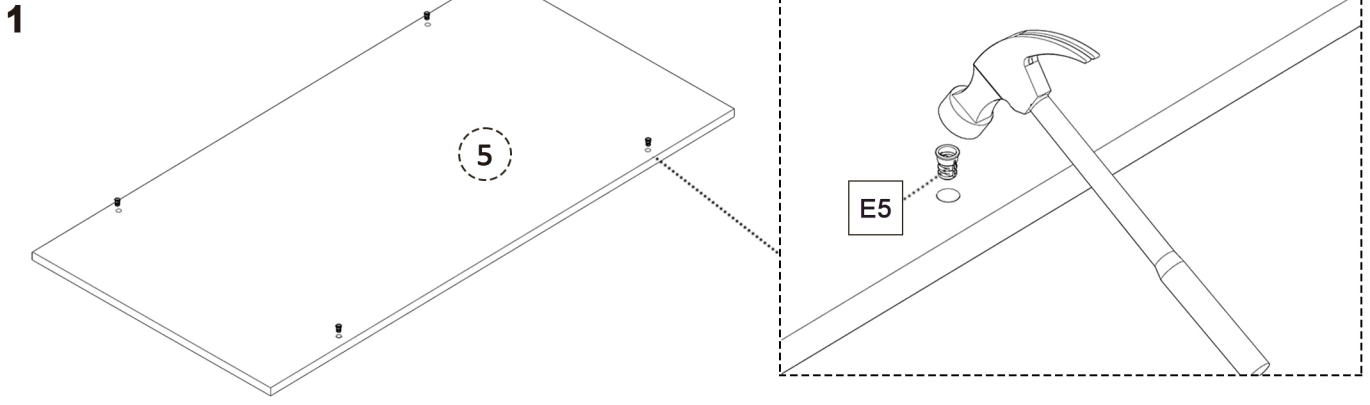

MOBİLYA PARÇALARI

Parça Numaraları	boy (mm)	en (mm)	adet
1- SOL C AYAK	700	565	1x
2- ARA KAYIT	1110	-	1x
3- SAĞ C AYAK	700	565	1x
4- ÖN C AYAK	1150	700	1x
5- ÜST TABLA	1200	600	1x

AKSESUARLAR

A6 20x30 TAPALI BİNGO 4x	E5 PLASTİK DÜBEL 4x	S12 6x40 ALYAN BAŞLI VİDA SİYAH 10x	U1 4LÜK ALYAN 1x

Sayın Müşterimiz;

Kurulumu iki kişi olarak yapmanız önerilir. Mobilya paketini sürüklemeyen iki kişi olarak taşıyınız. Paketi halı gibi bir zeminde açmanız ve kurulumu yapmanız önerilir. Parçaları ve aksesuarları kontrol ederek kurulumu başlatabilirsiniz. Eksik veya hasarlı parça varsa kontrol ediniz. Numarasıyla belirtilen parça tarafınıza iletilecektir. Güvenliğiniz için yüksek mobilyalarınızı pakette verilen aksesuarlarla duvara sabitleyiniz. Mobilyanızın temizliği için nemli bir bez kullanmak yeterlidir. Mobilyanızı sıcak, soğuk ve ıslak yüzeylerden muhafaza ediniz.

AŞAMALAR