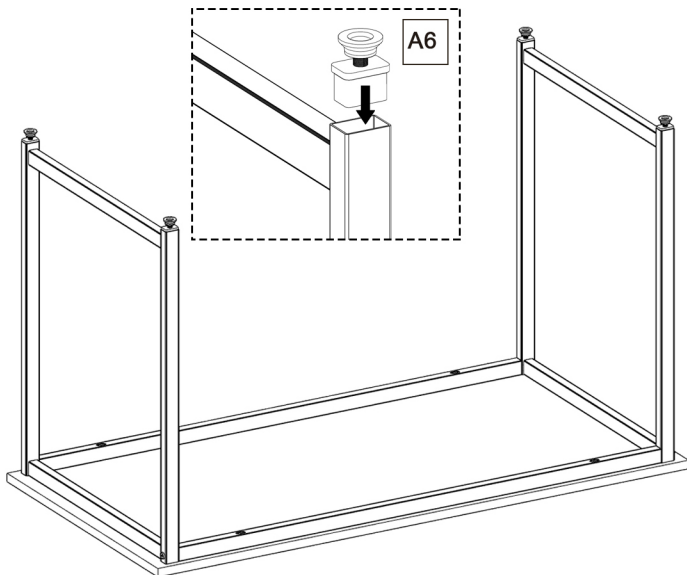

MOBİLYA PARÇALARI

Parça Numaraları	boy (mm)	en (mm)	adet
1- SOL C AYAK	700	565	1x
2- ARA KAYIT	1110	-	1x
3- SAĞ C AYAK	700	565	1x
4- ÖN C AYAK	1150	700	1x
5- ÜST TABLA	1200	600	1x

AKSESUARLAR

A6 20x30 TAPALI BİNGO 4x	E5 PLASTİK DÜBEL 4x	S12 6x40 ALYAN BAŞLI VİDA SİYAH 10x	U1 4LÜK ALYAN 1x
--------------------------------	---------------------------	---	------------------------

AŞAMALAR

Kurulum

2

3

4

5

6