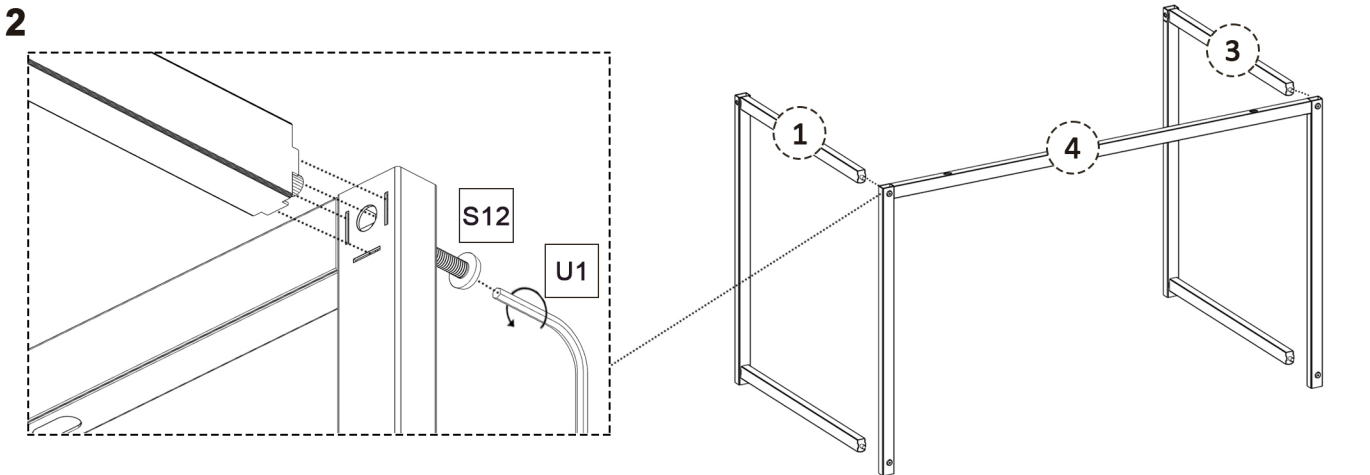

MOBİLYA PARÇALARI

Parça Numaraları	boy (mm)	en (mm)	adet
1- SOL C AYAK	700	565	1x
2- ARA KAYIT	1110	-	1x
3- SAĞ C AYAK	700	565	1x
4- ÖN C AYAK	1150	700	1x
5- ÜST TABLA	1200	600	1x

AKSESUARLAR

A6 20x30 TAPALI BİNGO 4x	E5 PLASTİK DÜBEL 4x	S12 6x40 ALYAN BAŞLI VİDA SİYAH 10x	U1 4LÜK ALYAN 1x

Sayın Müşterimiz;

Kurulumu iki kişi olarak yapmanız önerilir. Mobilya paketini sürüklemeyen iki kişi olarak taşıyınız. Paketi halı gibi bir zeminde açmanız ve kurulumu yapmanız önerilir. Parçaları ve aksesuarları kontrol ederek kurulumu başlatabilirsiniz. Eksik veya hasarlı parça varsa kontrol ediniz. Numarasıyla belirtilen parça tarafınıza iletilecektir. Güvenliğiniz için yüksek mobilyalarınızı pakette verilen aksesuarlarla duvara sabitleyiniz. Mobilyanızın temizliği için nemli bir bez kullanmak yeterlidir. Mobilyanızı sıcak, soğuk ve ıslak yüzeylerden muhafaza ediniz.

AŞAMALAR