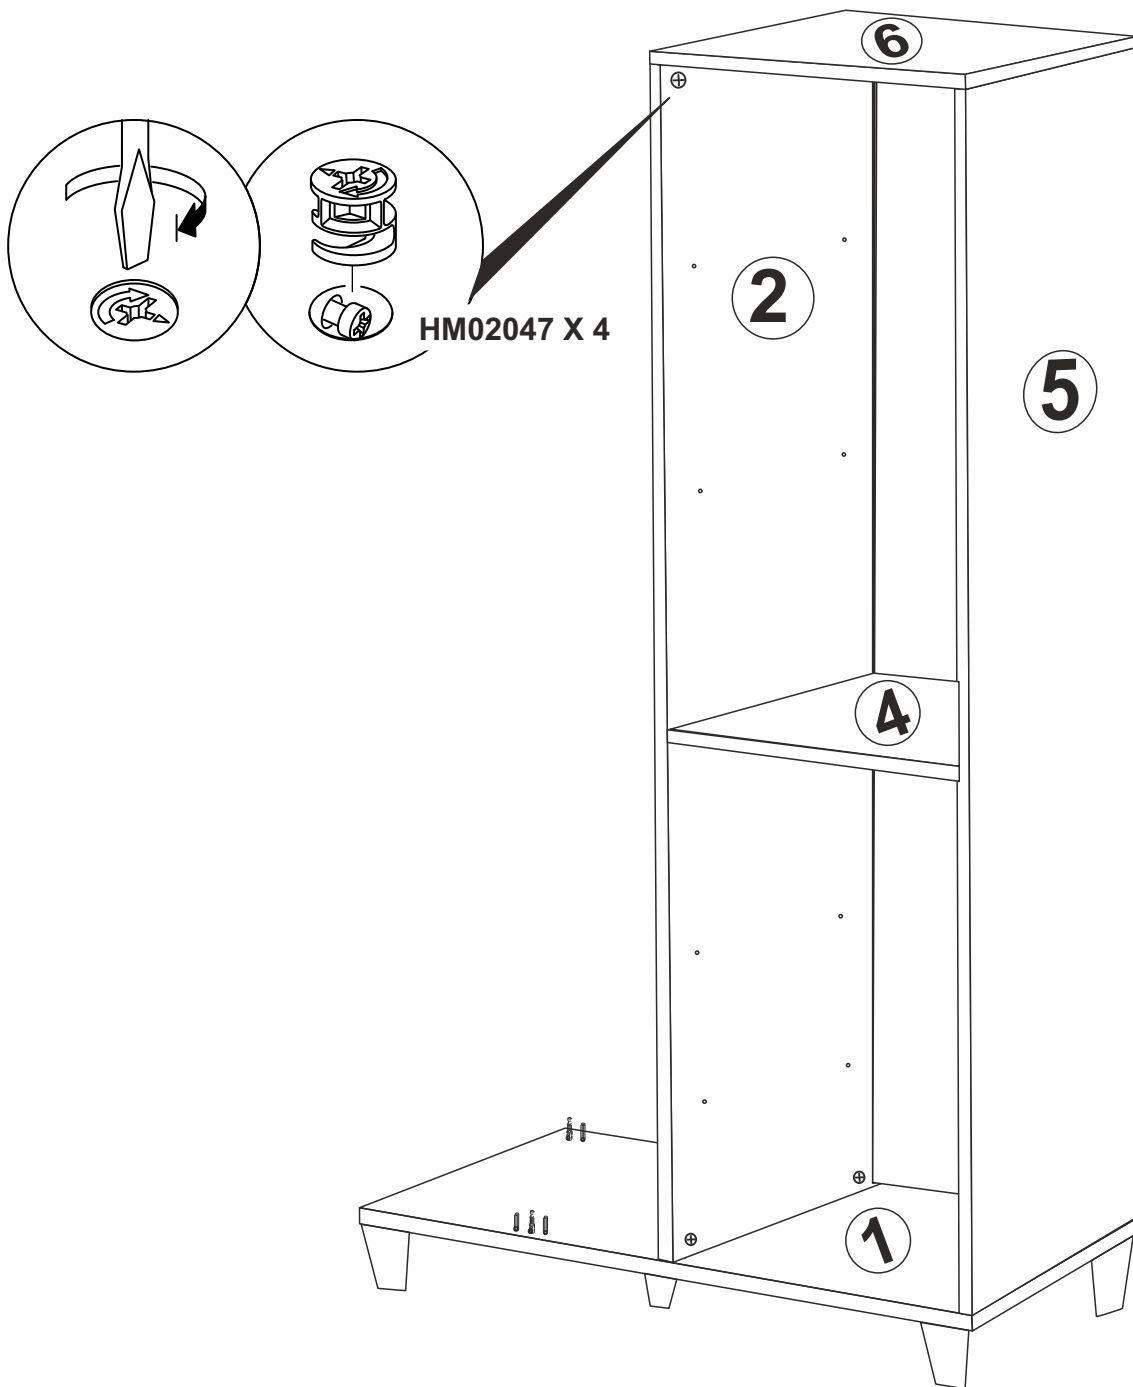

HM02166 X 5

HM02046 X 7

HM02045 X 7
HM02021 X 8

Not: Dolabın iç kısmında kabin vidası ile 8 ve 9 nolu rafları sabitleyin.
Secure shelves 8 and 9 inside the cabinet using cam screws.

Not :10 numaralı parçayı açılı şekilde yerleştirerek 8 numaralı parça ile birleştirin.

Ardından 9 numaralı parçayı yine açılı biçimde oturtun sabitleyin.

Place part number 10 at an angle and connect it with part number 8. Then, position part number 9 at an angle and secure it in place.

HM02045 X 2