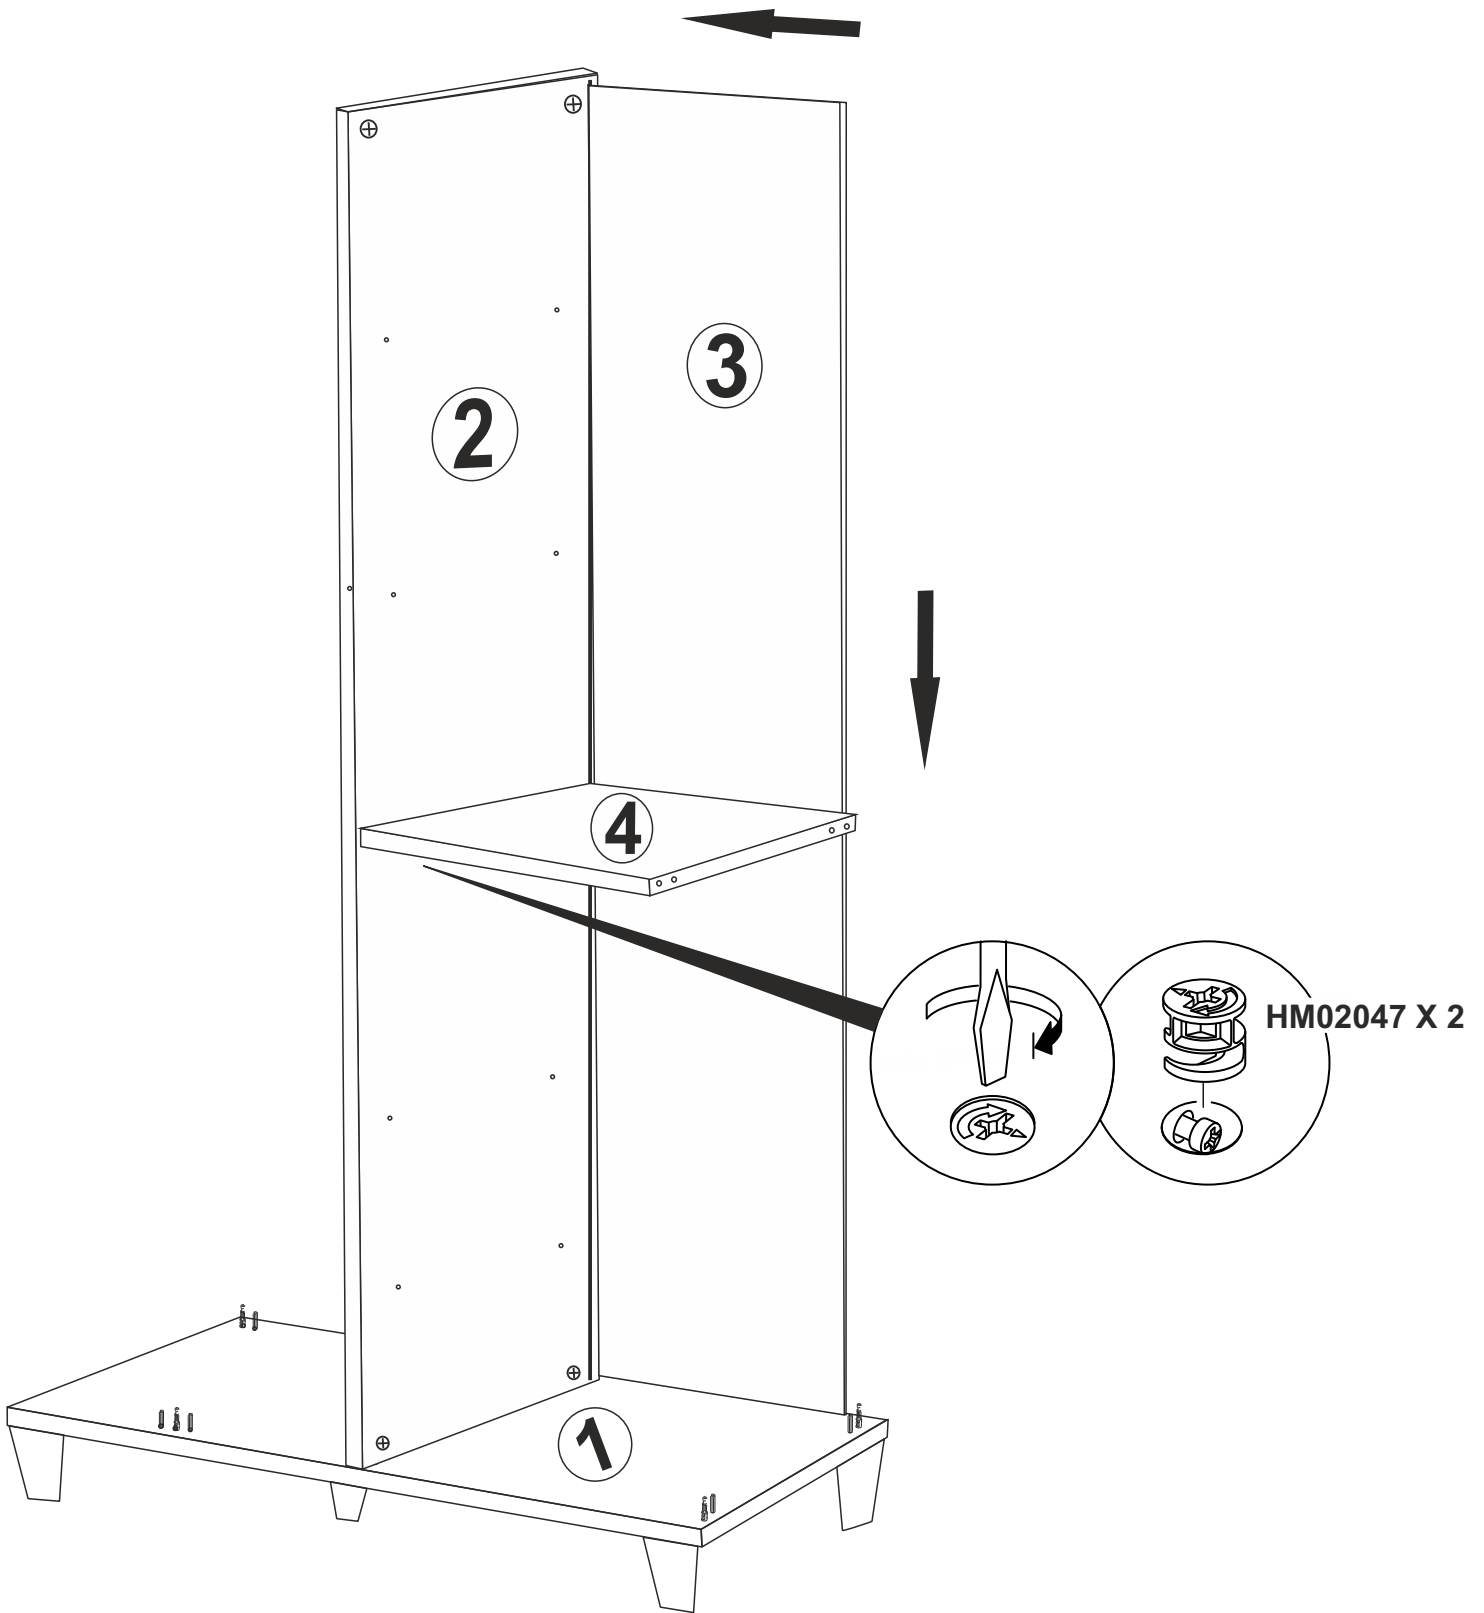

HM02166 X 5

HM02046 X 7

HM02045 X 7
HM02021 X 8

Not: Dolabın iç kısmında kabin vidası ile 8 ve 9 nolu rafları sabitleyin.
Secure shelves 8 and 9 inside the cabinet using cam screws.

Not :10 numaralı parçayı açılı şekilde yerleştirerek 8 numaralı parça ile birleştirin.

Ardından 9 numaralı parçayı yine açılı biçimde oturtun sabitleyin.

Place part number 10 at an angle and connect it with part number 8. Then, position part number 9 at an angle and secure it in place.

HM02045 X 2