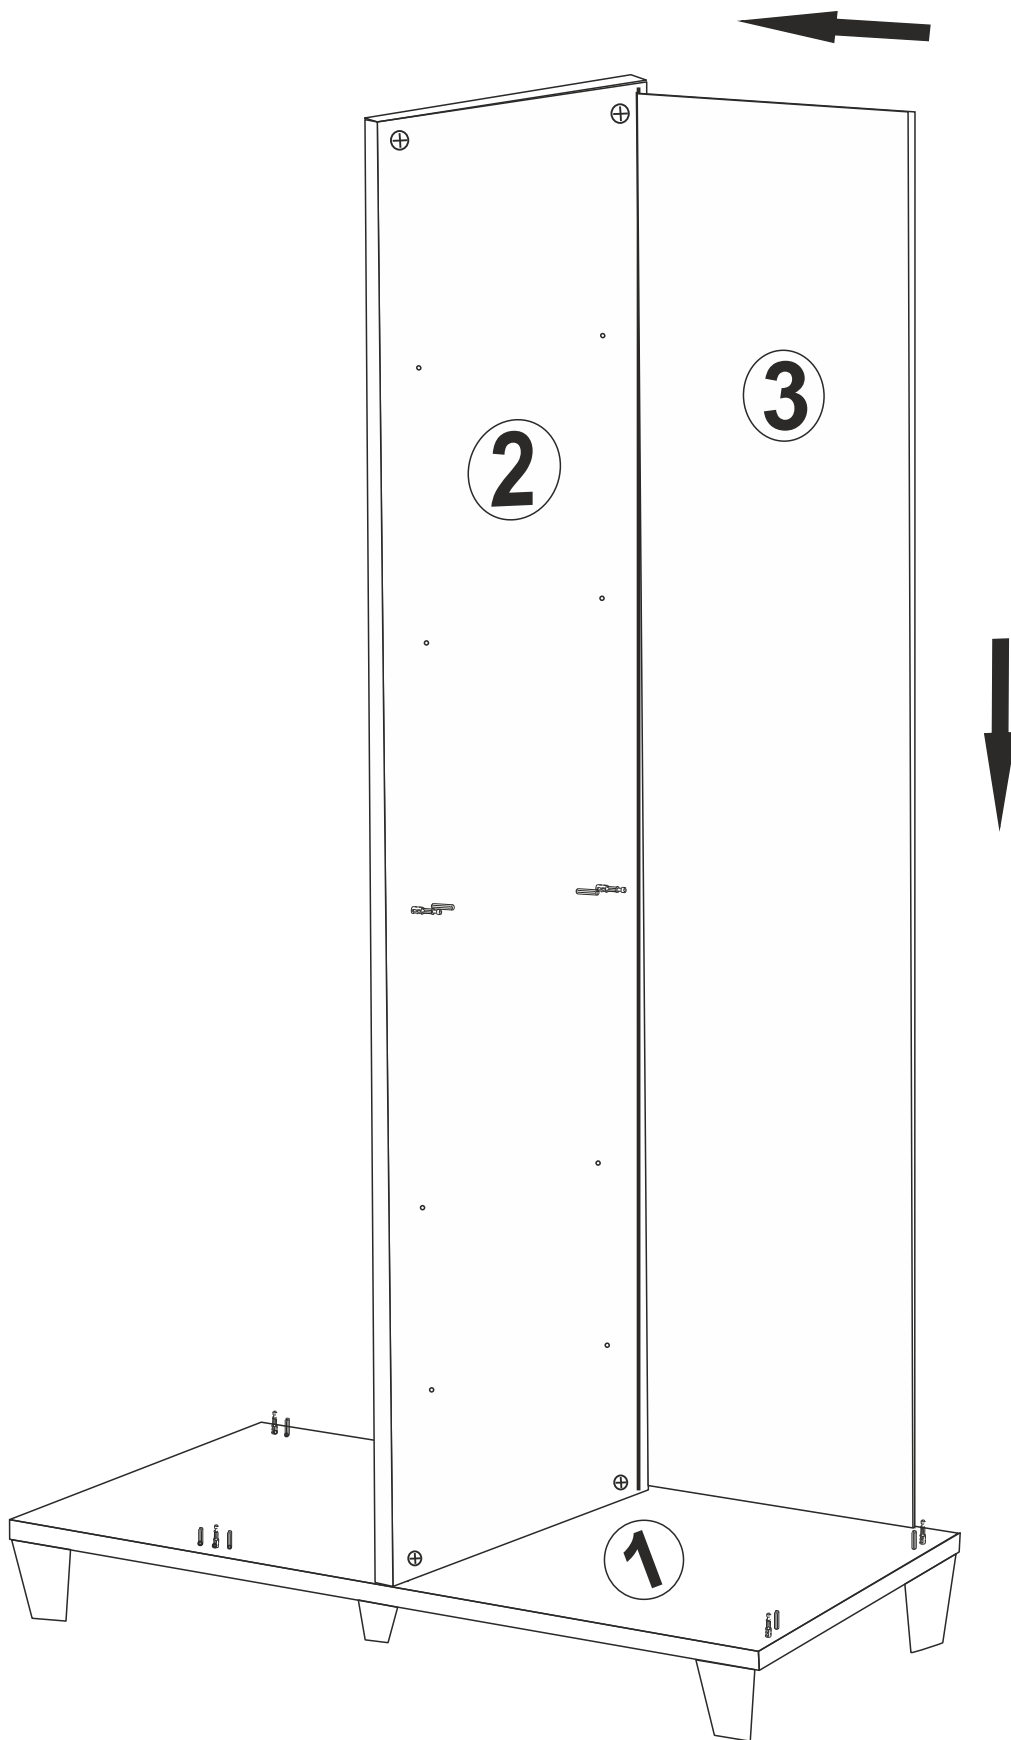

HM02166 X 5

HM02046 X 7

HM02045 X 7
HM02021 X 8

Not: Dolabın iç kısmında kabin vidası ile 8 ve 9 nolu rafları sabitleyin.
Secure shelves 8 and 9 inside the cabinet using cam screws.

Not :10 numaralı parçayı açılı şekilde yerleştirerek 8 numaralı parça ile birleştirin.

Ardından 9 numaralı parçayı yine açılı biçimde oturtun sabitleyin.

Place part number 10 at an angle and connect it with part number 8. Then, position part number 9 at an angle and secure it in place.

HM02045 X 2