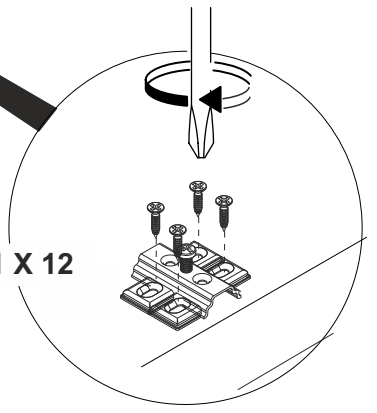

HM02166 X 5

HM02046 X 7

HM02045 X 7
HM02021 X 8

Not: Dolabın iç kısmında kabin vidası ile 8 ve 9 nolu rafları sabitleyin.
Secure shelves 8 and 9 inside the cabinet using cam screws.

Not :10 numaralı parçayı açılı şekilde yerleştirerek 8 numaralı parça ile birleştirin.

Ardından 9 numaralı parçayı yine açılı biçimde oturtun sabitleyin.

Place part number 10 at an angle and connect it with part number 8. Then, position part number 9 at an angle and secure it in place.

HM02045 X 2