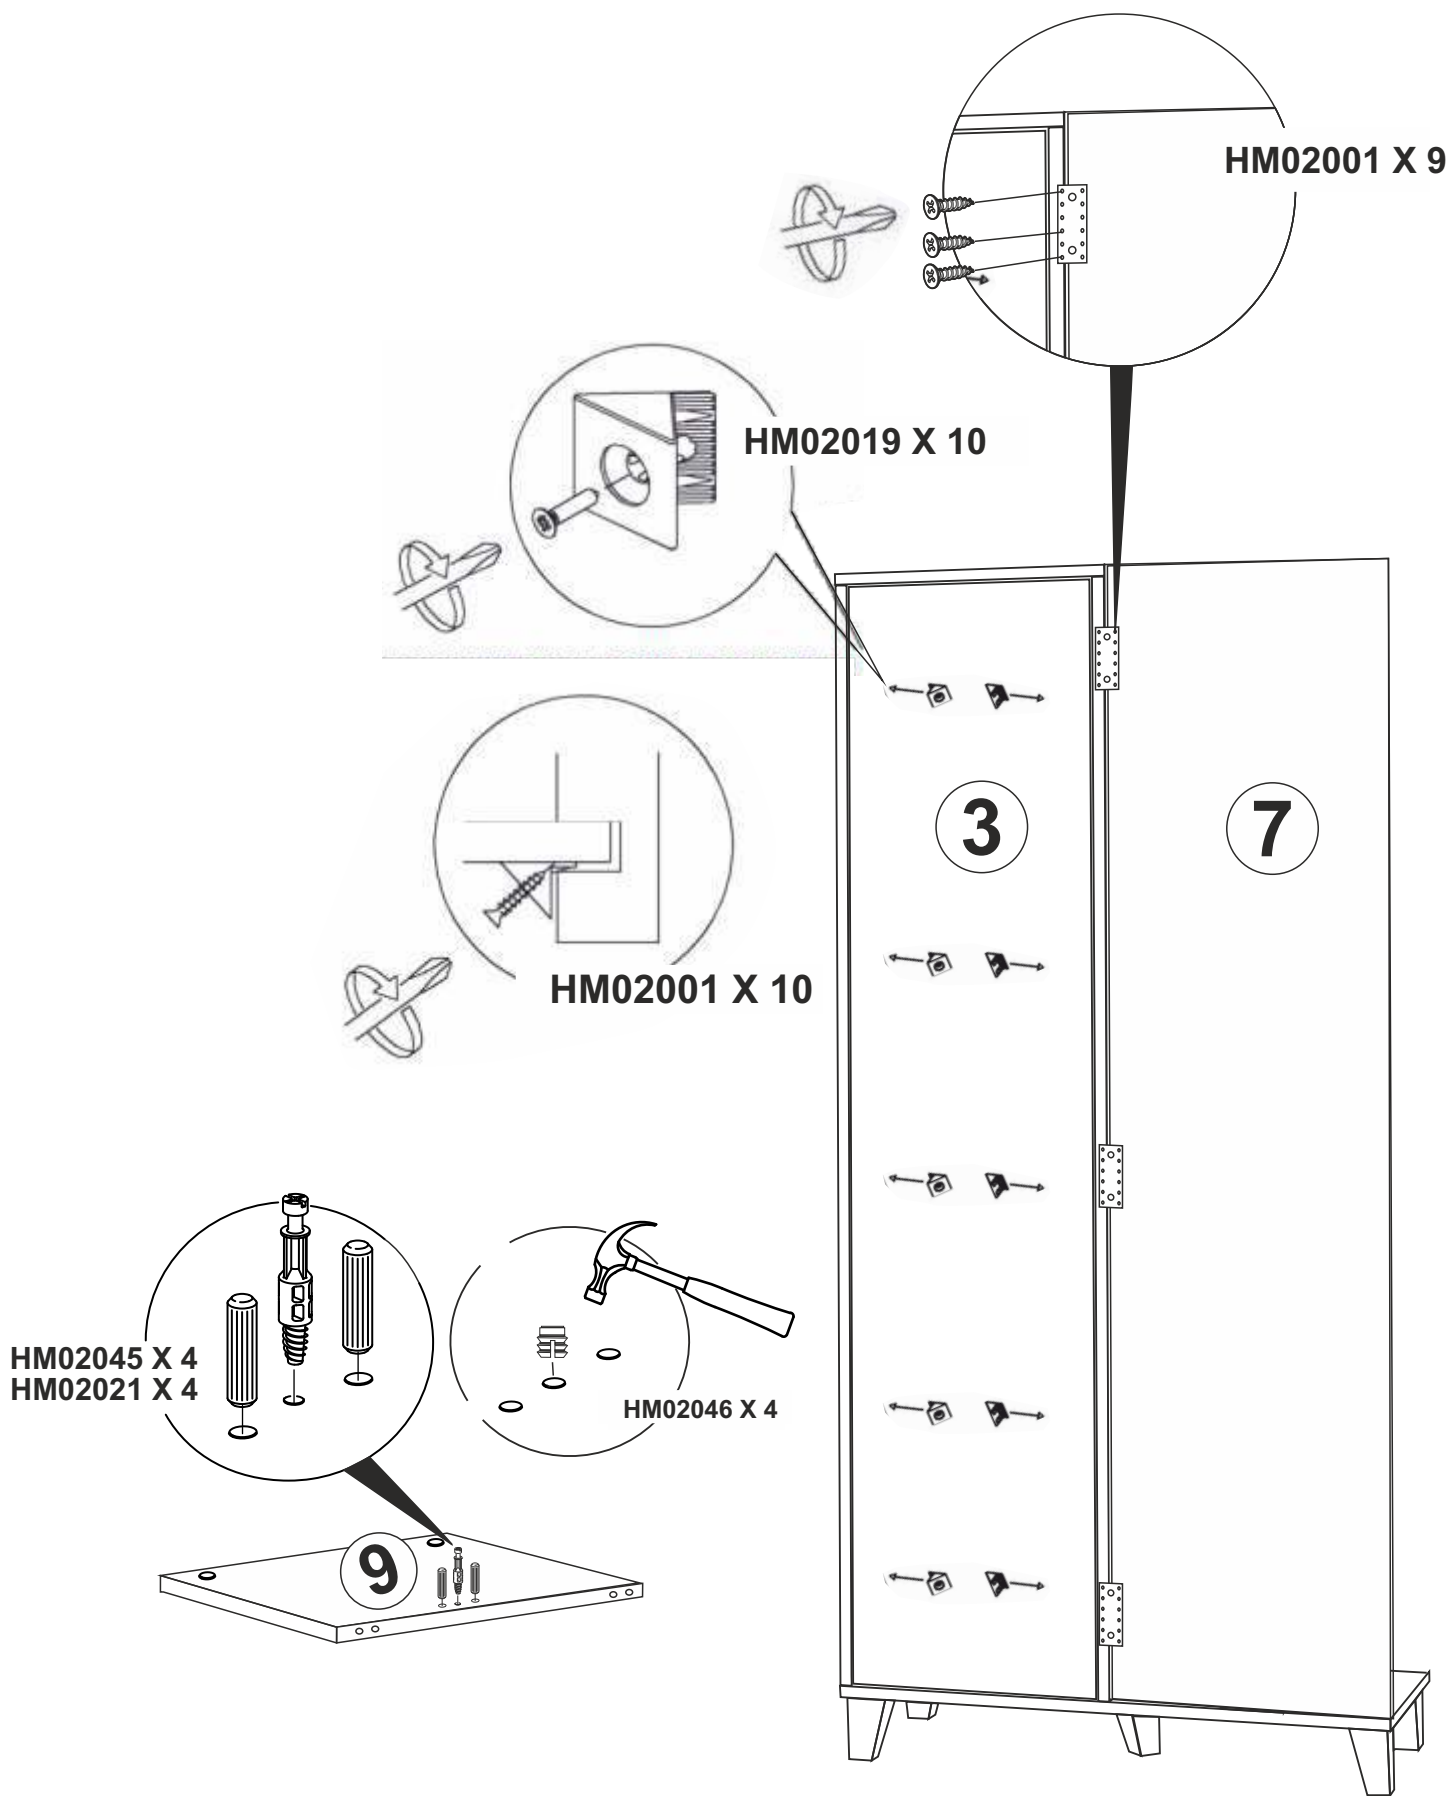

HM02166 X 5

HM02046 X 7

HM02045 X 7
HM02021 X 8

Not: Dolabın iç kısmında kabin vidası ile 8 ve 9 nolu rafları sabitleyin.
Secure shelves 8 and 9 inside the cabinet using cam screws.

Not :10 numaralı parçayı açılı şekilde yerleştirerek 8 numaralı parça ile birleştirin.

Ardından 9 numaralı parçayı yine açılı biçimde oturtun sabitleyin.

Place part number 10 at an angle and connect it with part number 8. Then, position part number 9 at an angle and secure it in place.

HM02045 X 2