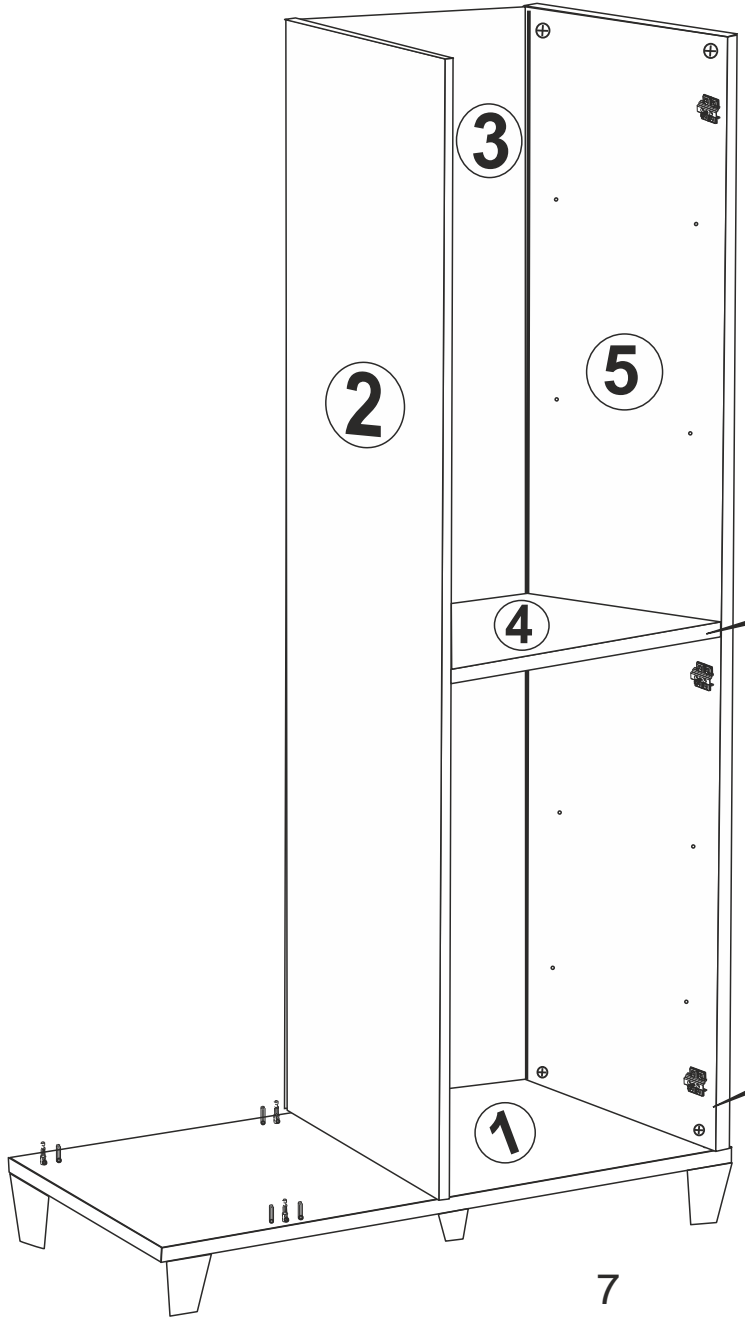

HM02166 X 5

HM02046 X 7

HM02045 X 7
HM02021 X 8

Not: Dolabın iç kısmında kabin vidası ile 8 ve 9 nolu rafları sabitleyin.
Secure shelves 8 and 9 inside the cabinet using cam screws.

Not :10 numaralı parçayı açılı şekilde yerleştirerek 8 numaralı parça ile birleştirin.

Ardından 9 numaralı parçayı yine açılı biçimde oturtun sabitleyin.

Place part number 10 at an angle and connect it with part number 8. Then, position part number 9 at an angle and secure it in place.

HM02045 X 2