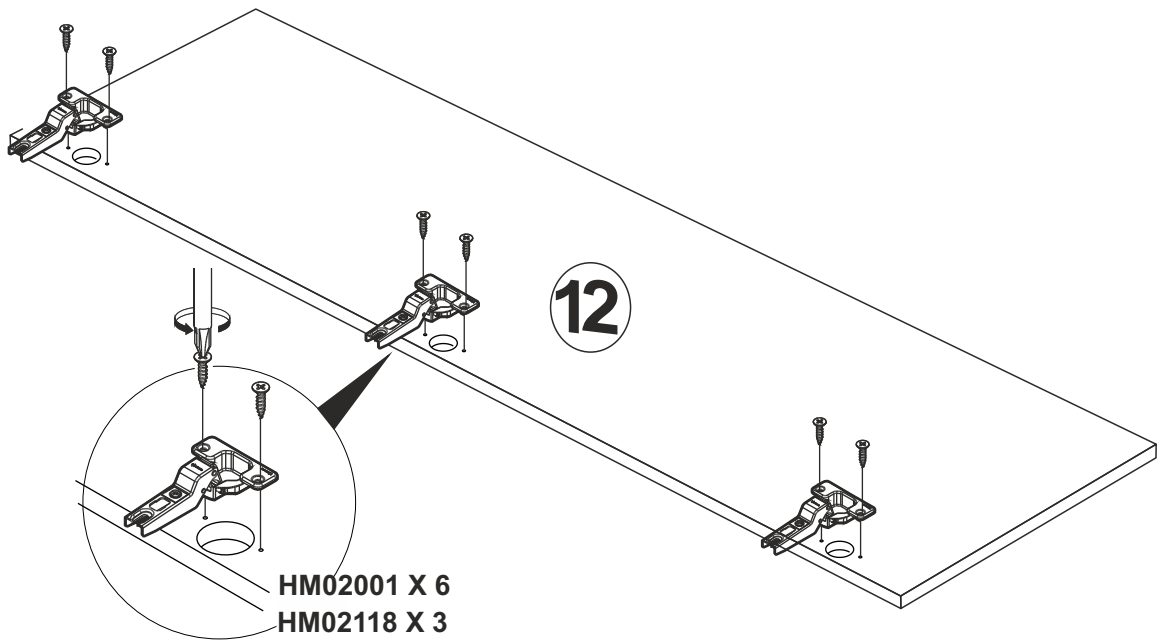

HM02166 X 5

HM02046 X 7

HM02045 X 7
HM02021 X 8

Not: Dolabın iç kısmında kabin vidası ile 8 ve 9 nolu rafları sabitleyin.
Secure shelves 8 and 9 inside the cabinet using cam screws.

Not :10 numaralı parçayı açılı şekilde yerleştirerek 8 numaralı parça ile birleştirin.

Ardından 9 numaralı parçayı yine açılı biçimde oturtun sabitleyin.

Place part number 10 at an angle and connect it with part number 8. Then, position part number 9 at an angle and secure it in place.

HM02045 X 2