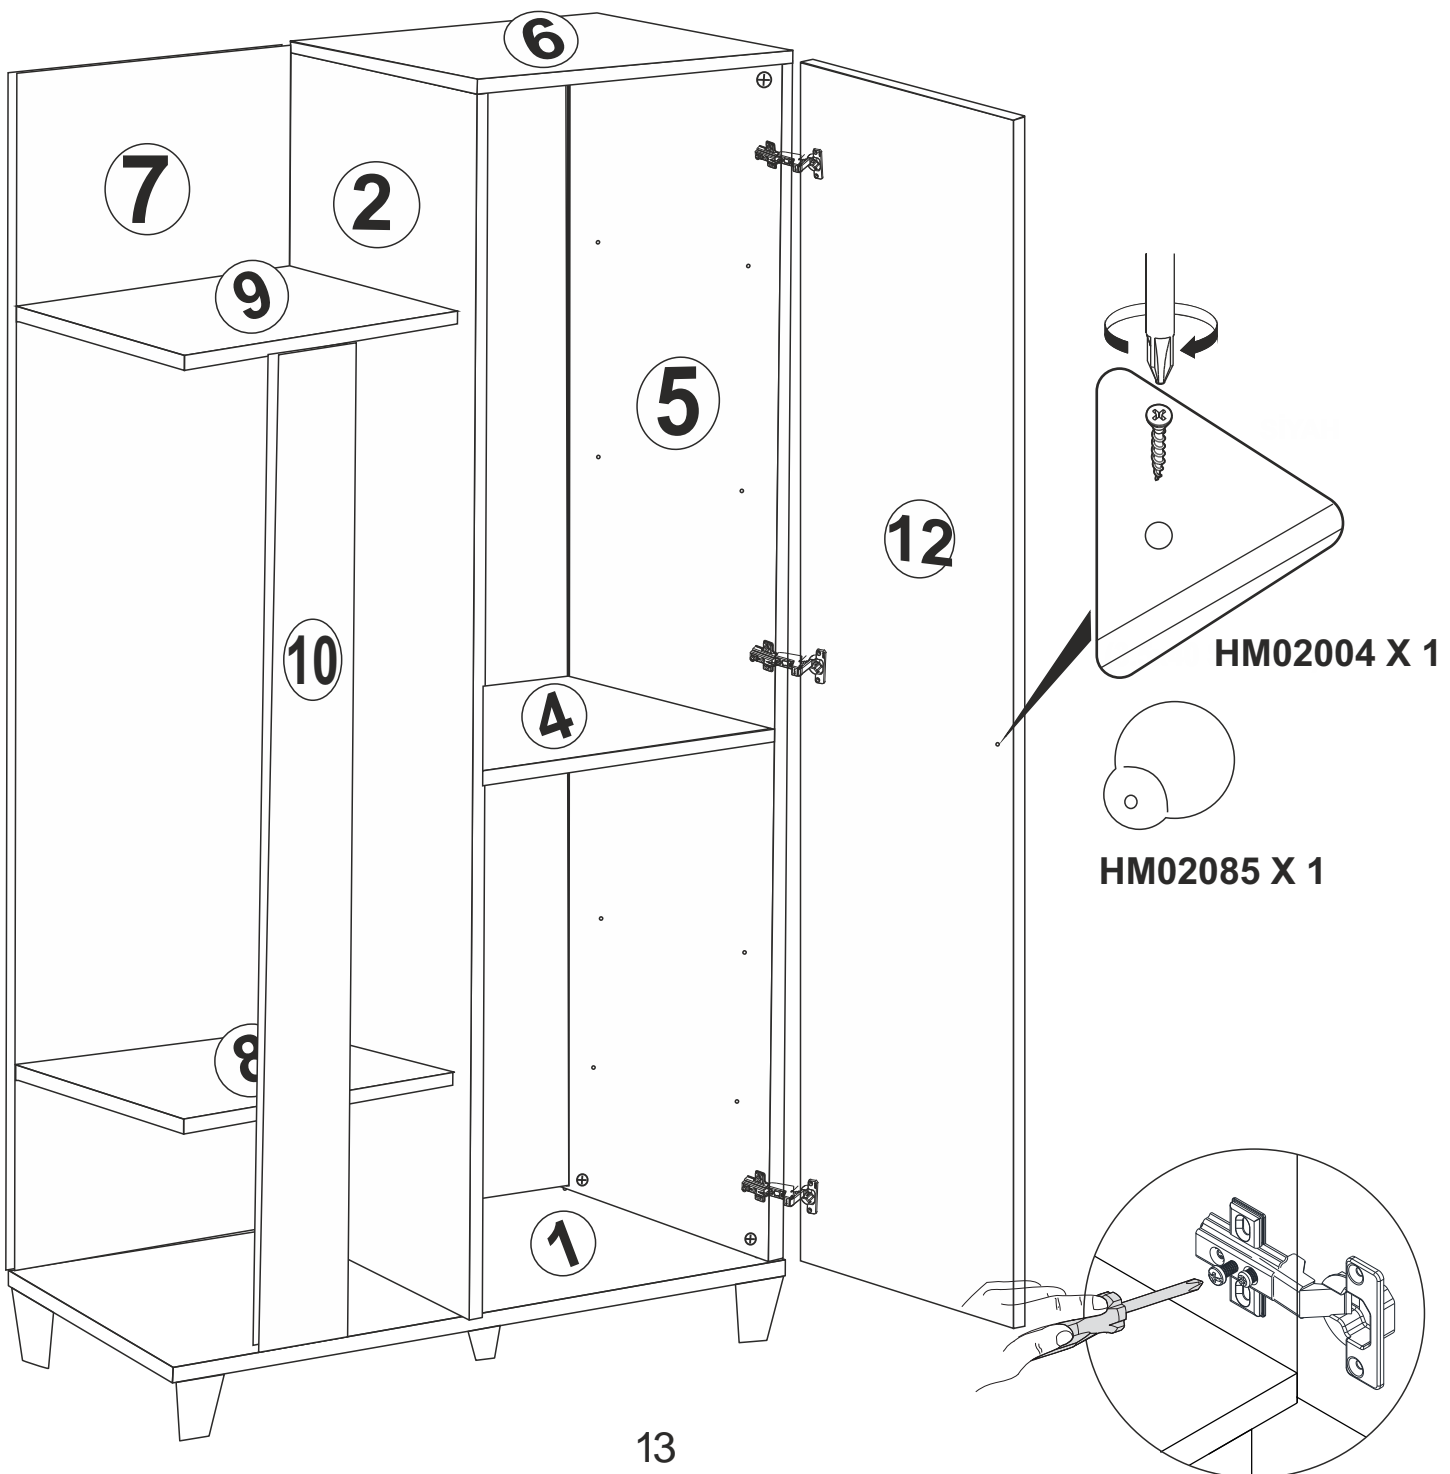

HM02166 X 5

HM02046 X 7

HM02045 X 7
HM02021 X 8

Not: Dolabın iç kısmında kabin vidası ile 8 ve 9 nolu rafları sabitleyin.
Secure shelves 8 and 9 inside the cabinet using cam screws.

Not :10 numaralı parçayı açılı şekilde yerleştirerek 8 numaralı parça ile birleştirin.

Ardından 9 numaralı parçayı yine açılı biçimde oturtun sabitleyin.

Place part number 10 at an angle and connect it with part number 8. Then, position part number 9 at an angle and secure it in place.

HM02045 X 2