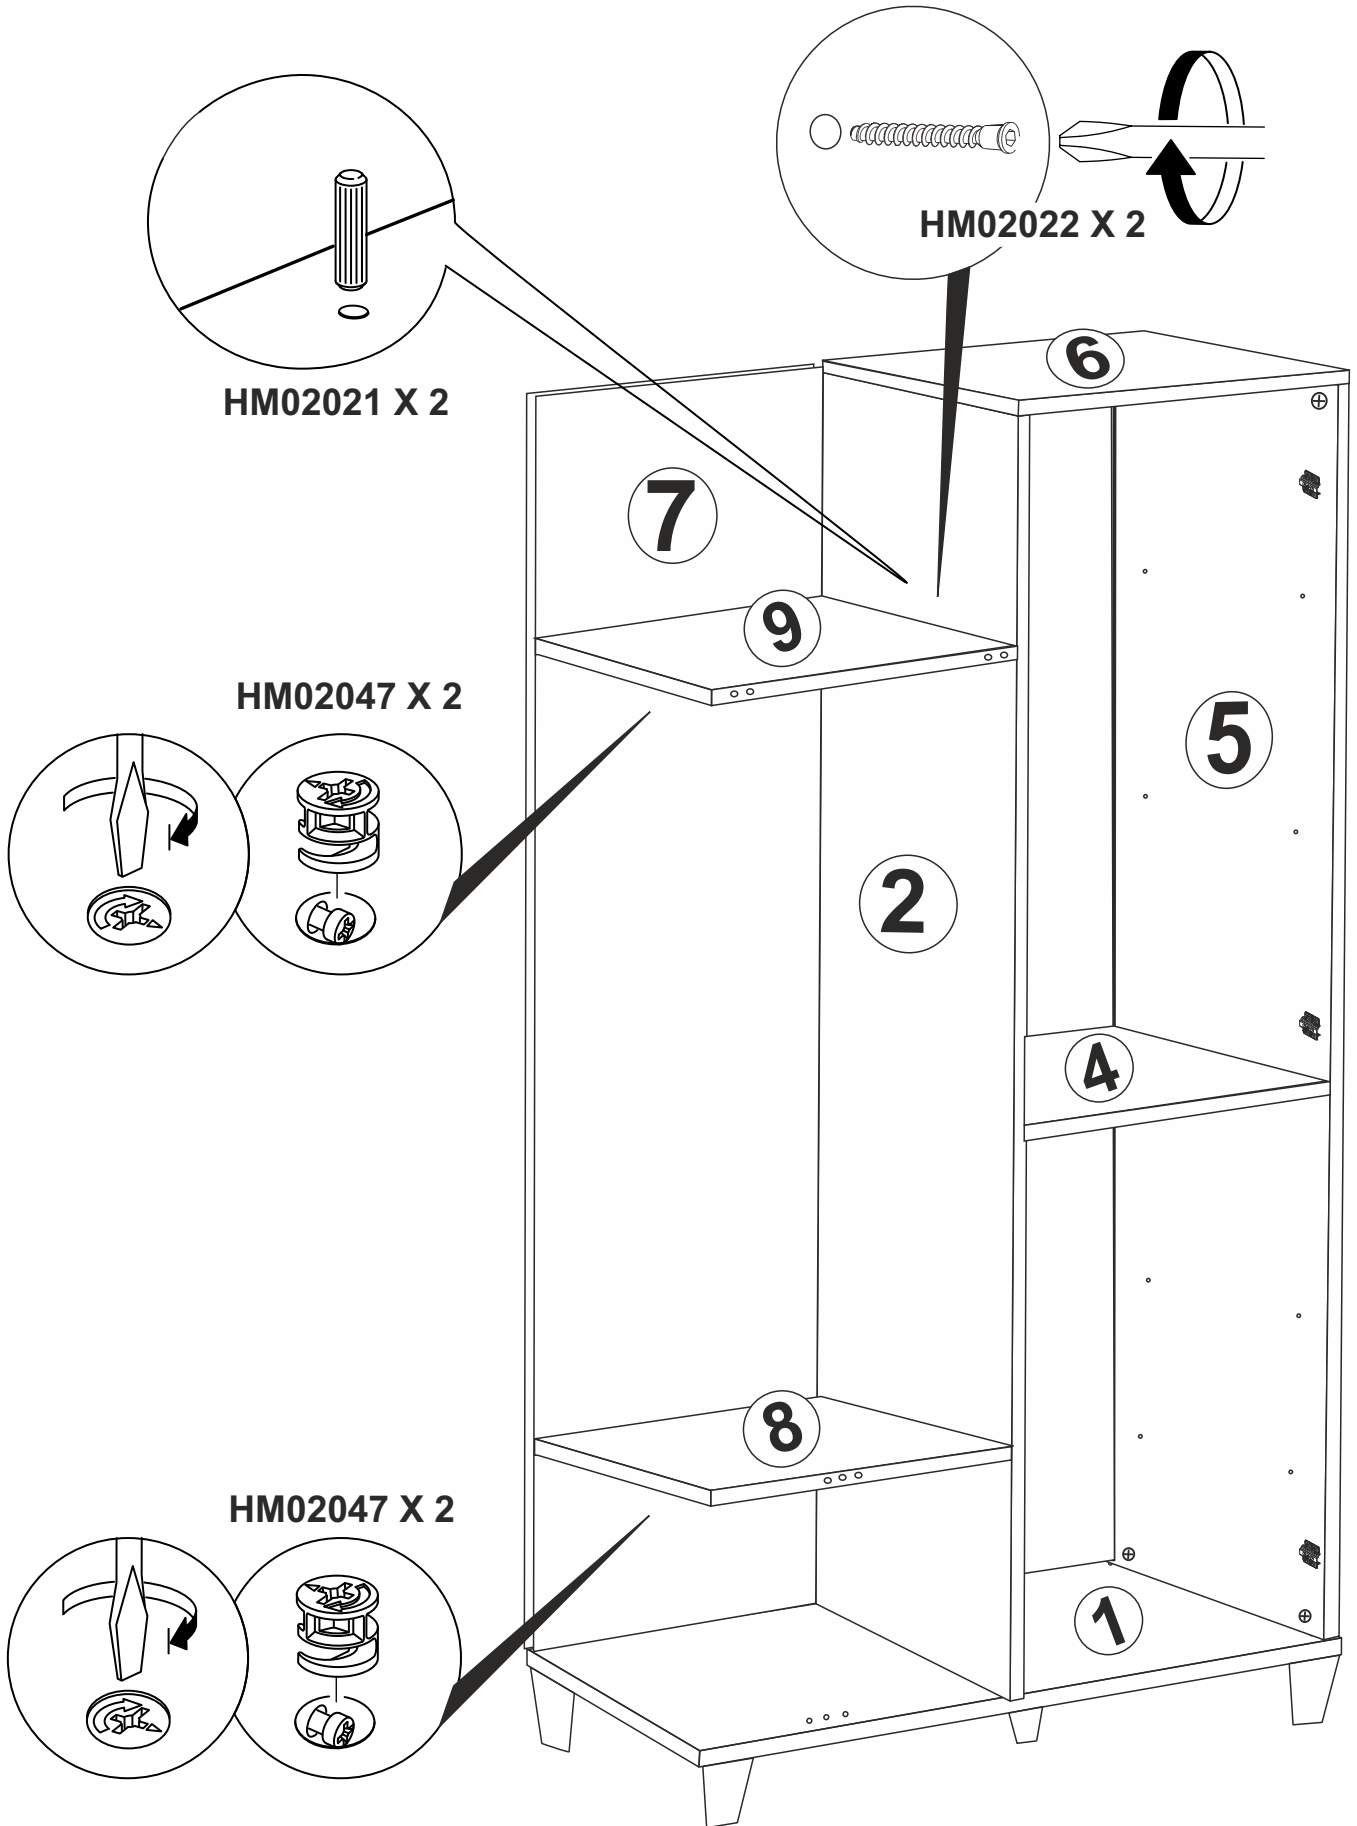

HM02166 X 5

HM02046 X 7

HM02045 X 7
HM02021 X 8

Not: Dolabın iç kısmında kabin vidası ile 8 ve 9 nolu rafları sabitleyin.
Secure shelves 8 and 9 inside the cabinet using cam screws.

Not :10 numaralı parçayı açılı şekilde yerleştirerek 8 numaralı parça ile birleştirin.

Ardından 9 numaralı parçayı yine açılı biçimde oturtun sabitleyin.

Place part number 10 at an angle and connect it with part number 8. Then, position part number 9 at an angle and secure it in place.

HM02045 X 2