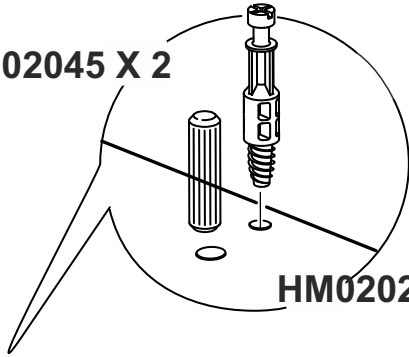

HM02166 X 5

HM02046 X 7

HM02045 X 7
HM02021 X 8

Not: Dolabın iç kısmında kabin vidası ile 8 ve 9 nolu rafları sabitleyin.
Secure shelves 8 and 9 inside the cabinet using cam screws.

Not :10 numaralı parçayı açılı şekilde yerleştirerek 8 numaralı parça ile birleştirin.

Ardından 9 numaralı parçayı yine açılı biçimde oturtun sabitleyin.

Place part number 10 at an angle and connect it with part number 8. Then, position part number 9 at an angle and secure it in place.

HM02045 X 2