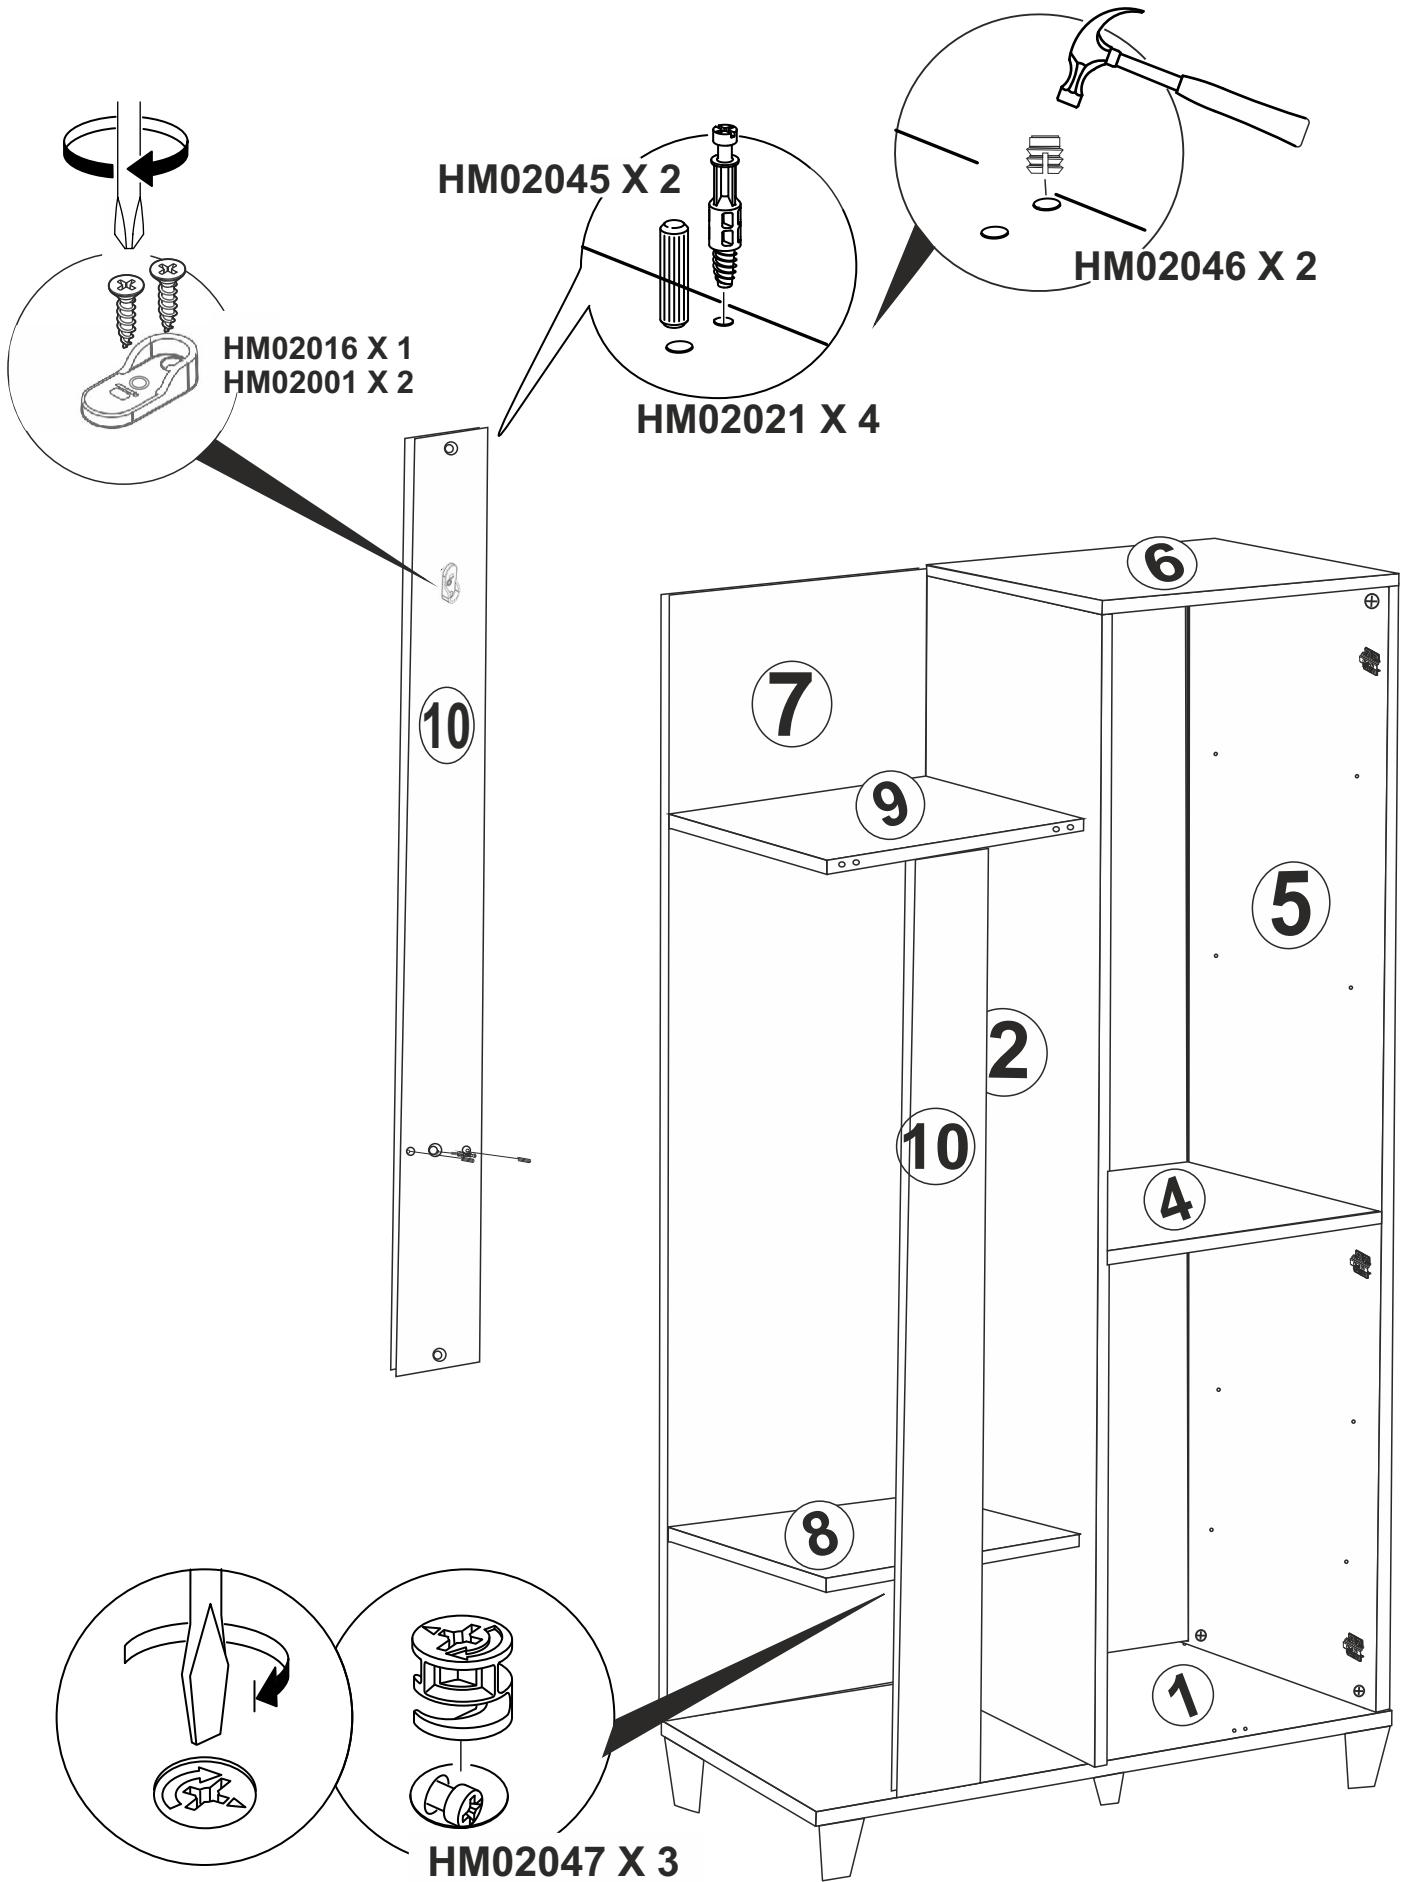

HM02166 X 5

HM02046 X 7

HM02045 X 7
HM02021 X 8

Not: Dolabın iç kısmında kabin vidası ile 8 ve 9 nolu rafları sabitleyin.
Secure shelves 8 and 9 inside the cabinet using cam screws.

Not :10 numaralı parçayı açılı şekilde yerleştirerek 8 numaralı parça ile birleştirin.

Ardından 9 numaralı parçayı yine açılı biçimde oturtun sabitleyin.

Place part number 10 at an angle and connect it with part number 8. Then, position part number 9 at an angle and secure it in place.

HM02045 X 2