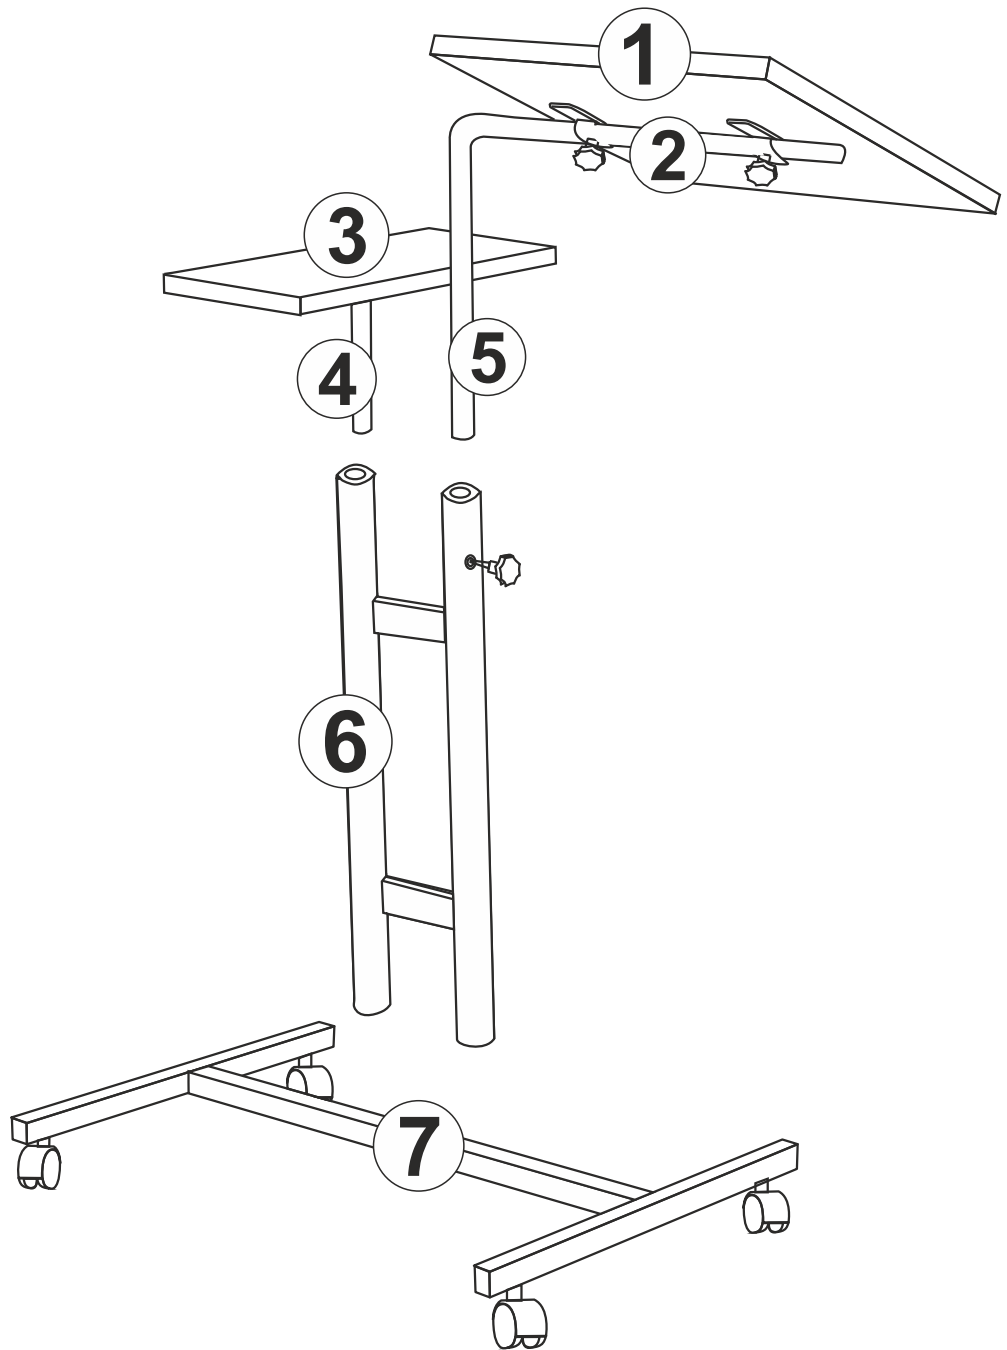

**JUST HOME
BARNES İFT TABLALI
AYARLANABİLİR
LAPTOP SEHPASI
KURULUM ŐEMASI**

30 min.

01	x1	400	360	18
02	x1	360	200	18

HM02150 X 6

HM02152 X 4

HM02155 X 2

HM05019 X 1

HM02173 X 4

HM02209 X 4