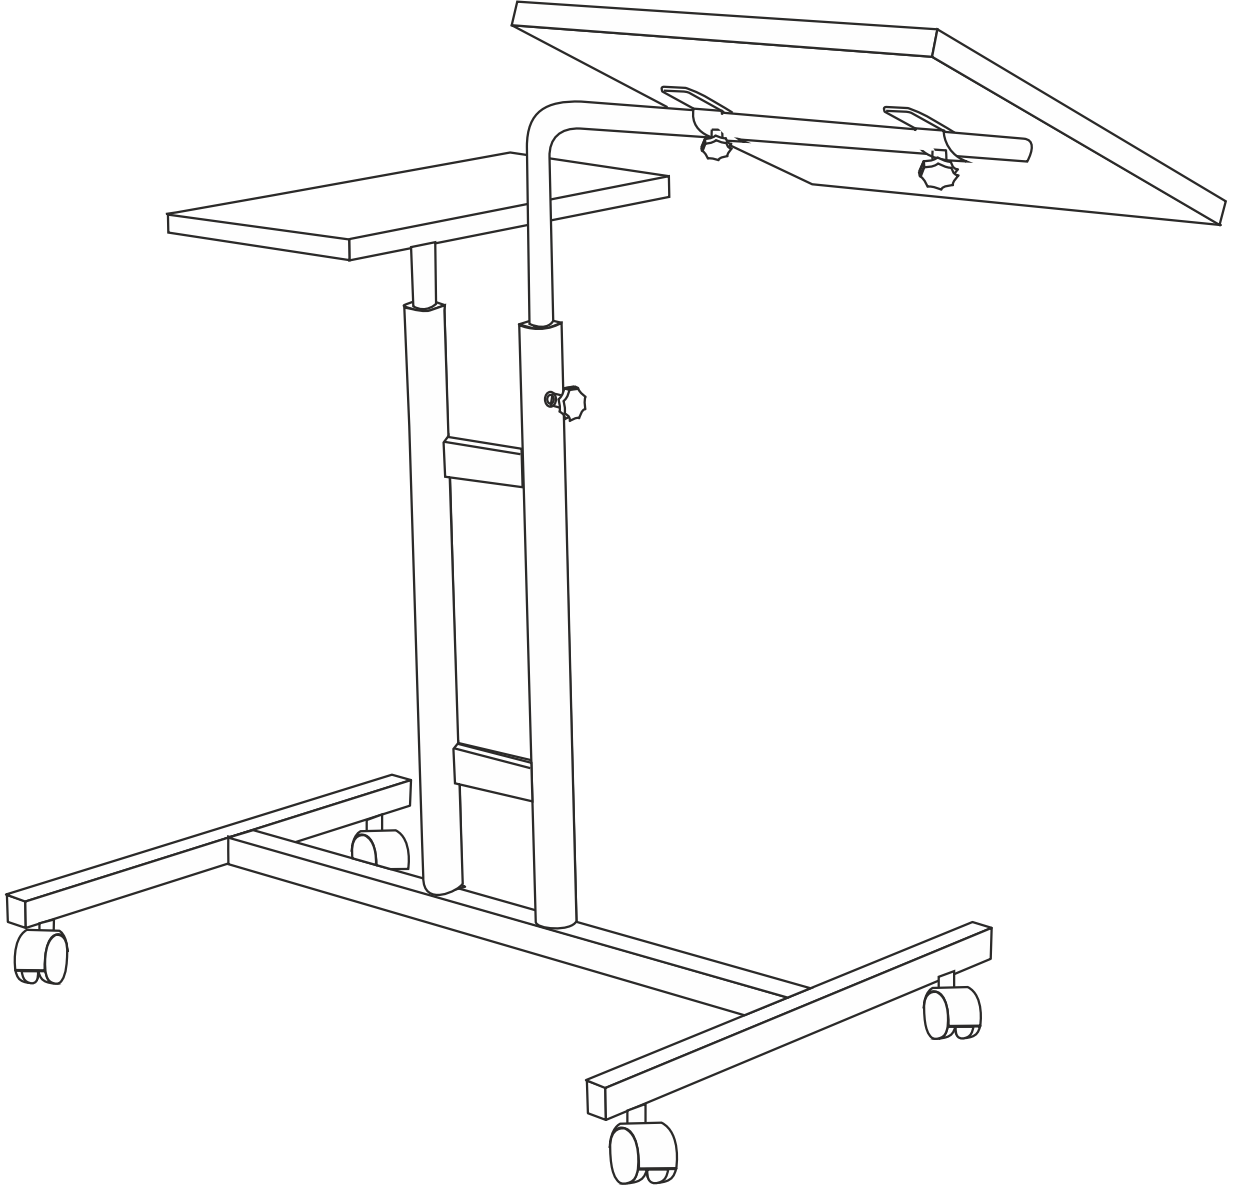

**JUST HOME
BARNES İFT TABLALI
AYARLANABİLİR
LAPTOP SEHPASI
KURULUM ŐEMASI**

30 min.

01	x1	400	360	18
02	x1	360	200	18

HM02150 X 6

HM02152 X 4

HM02155 X 2

HM05019 X 1

HM02173 X 4