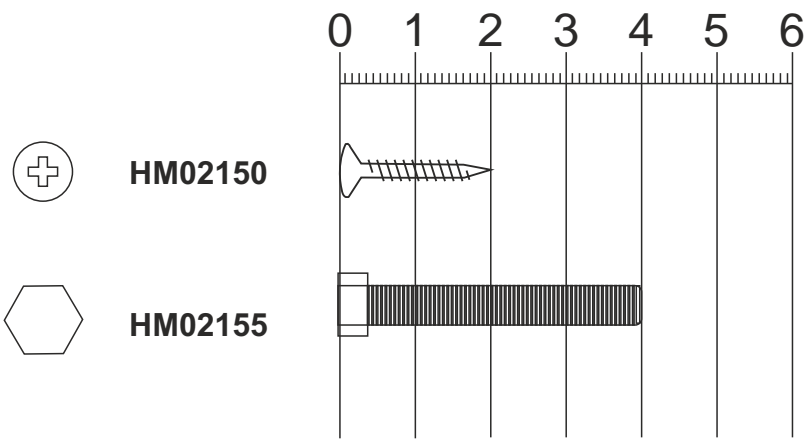

**JUST HOME
BARNES İFT TABLALI
AYARLANABİLİR
LAPTOP SEHPASI
KURULUM ŐEMASI**

30 min.

01	x1	400	360	18
02	x1	360	200	18

HM02150 X 6

HM02152 X 4

HM02155 X 2

HM05019 X 1

HM02173 X 4

HM02209 X 4