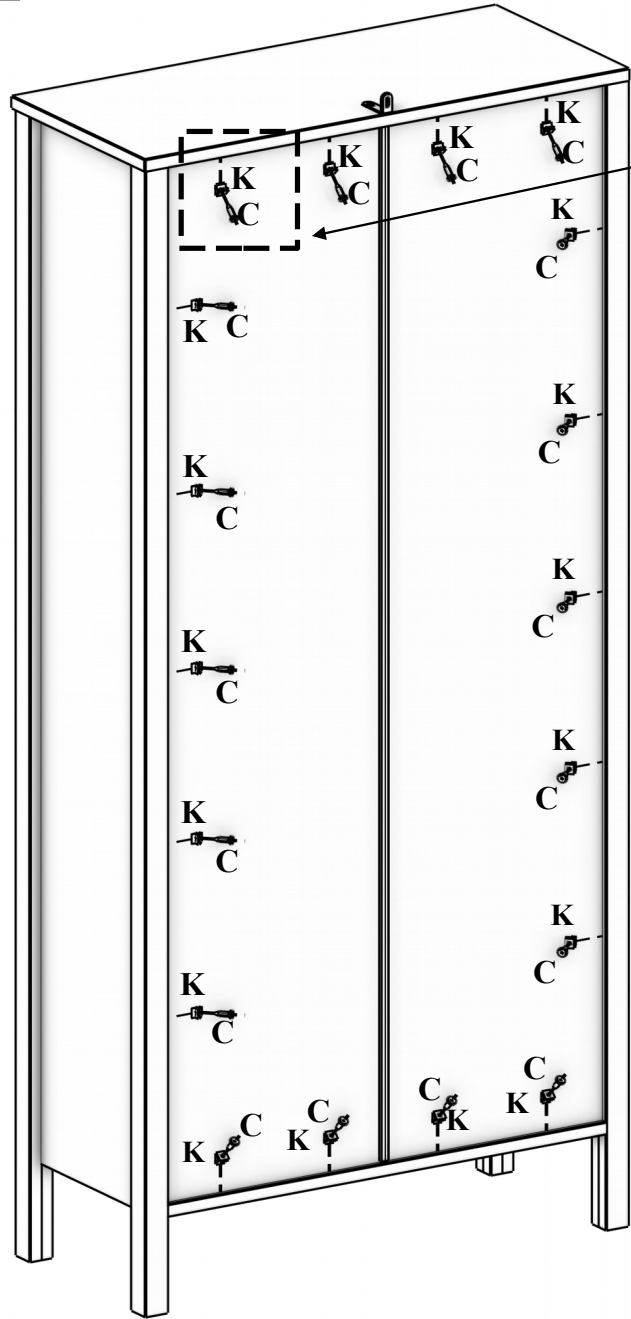

FRN - 20032

PARÇA LİSTESİ

PARÇA NUMARASI	PARÇA ADI	PARÇA ADEDİ
1	ÜST TABLA (800 mm X 350 mm)	1
2	ALT TABLA (726 mm X 322 mm)	1
3	SAĞ YAN (1780 mm X 340 mm)	1
4	SOL YAN (1780 mm X 340 mm)	1
5	SABİT RAF (726 mm X 307 mm)	1
6	HAREKETLİ RAF (726 mm X 307 mm)	2
7	SAĞ KAPAK (1629 mm X 358 mm)	1
8	SOL KAPAK (1629 mm X 358 mm)	1
9	ARKALIK (1632 mm X 372 mm)	2

7

8

9

10

11

12

13

14

15

16

17

18

İLERİ GERİ KAPAK AYARI

SAĞ - SOL KAPAK AYARI

**YUKARI AŞAĞI
KAPAK AYARI**