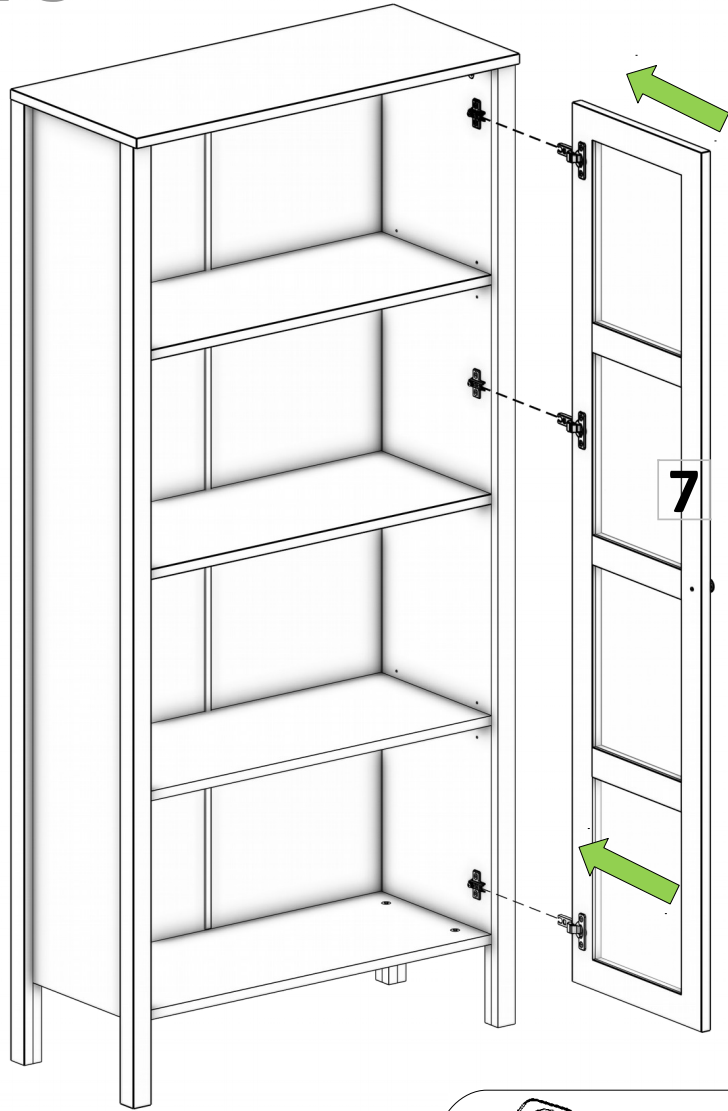

FRN - 20032

PARÇA LİSTESİ

PARÇA NUMARASI	PARÇA ADI	PARÇA ADEDİ
1	ÜST TABLA (800 mm X 350 mm)	1
2	ALT TABLA (726 mm X 322 mm)	1
3	SAĞ YAN (1780 mm X 340 mm)	1
4	SOL YAN (1780 mm X 340 mm)	1
5	SABİT RAF (726 mm X 307 mm)	1
6	HAREKETLİ RAF (726 mm X 307 mm)	2
7	SAĞ KAPAK (1629 mm X 358 mm)	1
8	SOL KAPAK (1629 mm X 358 mm)	1
9	ARKALIK (1632 mm X 372 mm)	2

7

8

9

10

11

12

13

14

15

16

17

18

İLERİ GERİ KAPAK AYARI

SAĞ - SOL KAPAK AYARI

**YUKARI AŞAĞI
KAPAK AYARI**