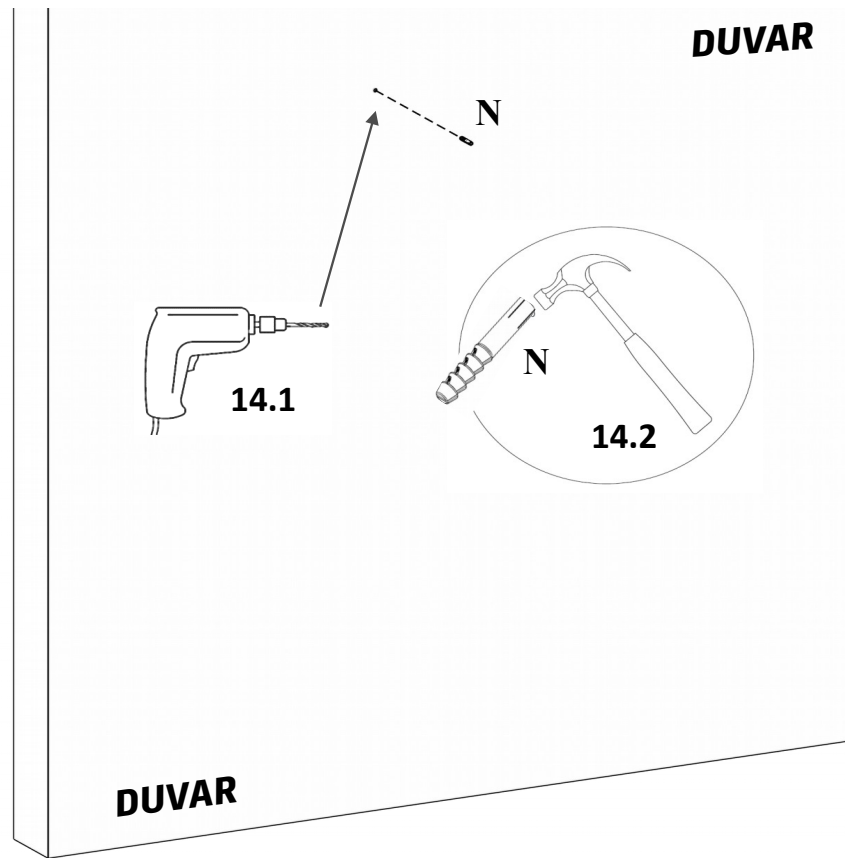

FRN - 20032

PARÇA LİSTESİ

PARÇA NUMARASI	PARÇA ADI	PARÇA ADEDİ
1	ÜST TABLA (800 mm X 350 mm)	1
2	ALT TABLA (726 mm X 322 mm)	1
3	SAĞ YAN (1780 mm X 340 mm)	1
4	SOL YAN (1780 mm X 340 mm)	1
5	SABİT RAF (726 mm X 307 mm)	1
6	HAREKETLİ RAF (726 mm X 307 mm)	2
7	SAĞ KAPAK (1629 mm X 358 mm)	1
8	SOL KAPAK (1629 mm X 358 mm)	1
9	ARKALIK (1632 mm X 372 mm)	2

7

8

9

10

11

12

13

14

15

16

17

18

İLERİ GERİ KAPAK AYARI

SAĞ - SOL KAPAK AYARI

**YUKARI AŞAĞI
KAPAK AYARI**