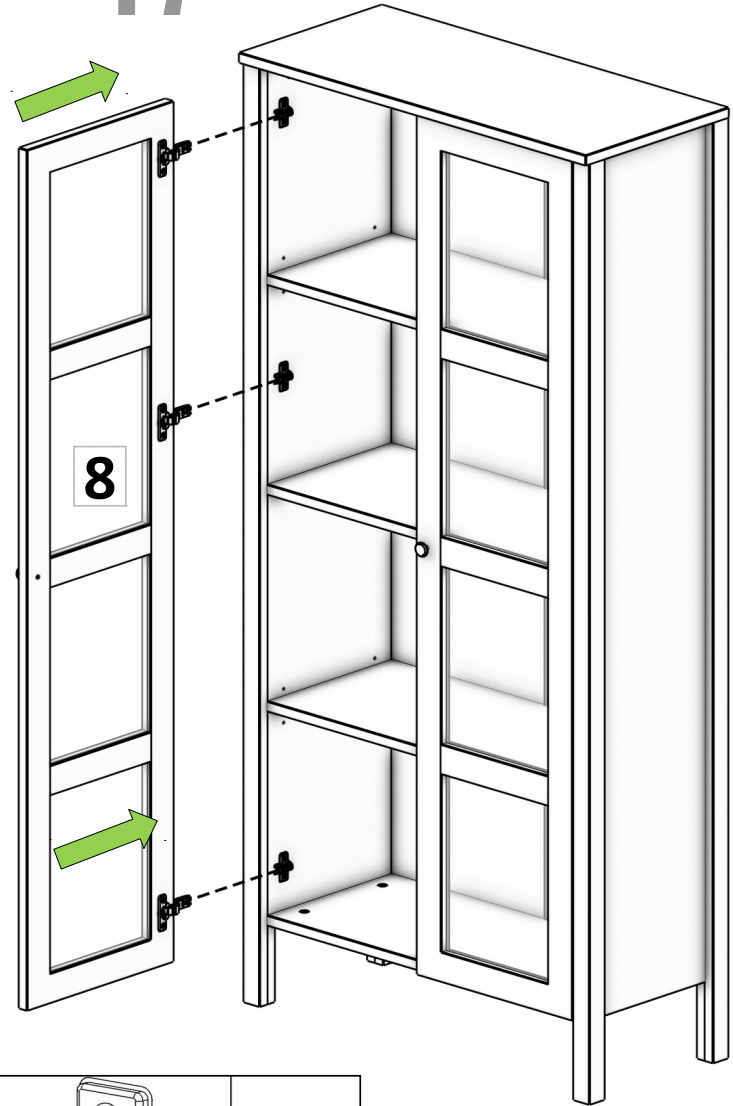

FRN - 20032

PARÇA LİSTESİ

PARÇA NUMARASI	PARÇA ADI	PARÇA ADEDİ
1	ÜST TABLA (800 mm X 350 mm)	1
2	ALT TABLA (726 mm X 322 mm)	1
3	SAĞ YAN (1780 mm X 340 mm)	1
4	SOL YAN (1780 mm X 340 mm)	1
5	SABİT RAF (726 mm X 307 mm)	1
6	HAREKETLİ RAF (726 mm X 307 mm)	2
7	SAĞ KAPAK (1629 mm X 358 mm)	1
8	SOL KAPAK (1629 mm X 358 mm)	1
9	ARKALIK (1632 mm X 372 mm)	2

7

8

9

10

11

12

13

14

15

16

17

18

İLERİ GERİ KAPAK AYARI

SAĞ - SOL KAPAK AYARI

**YUKARI AŞAĞI
KAPAK AYARI**