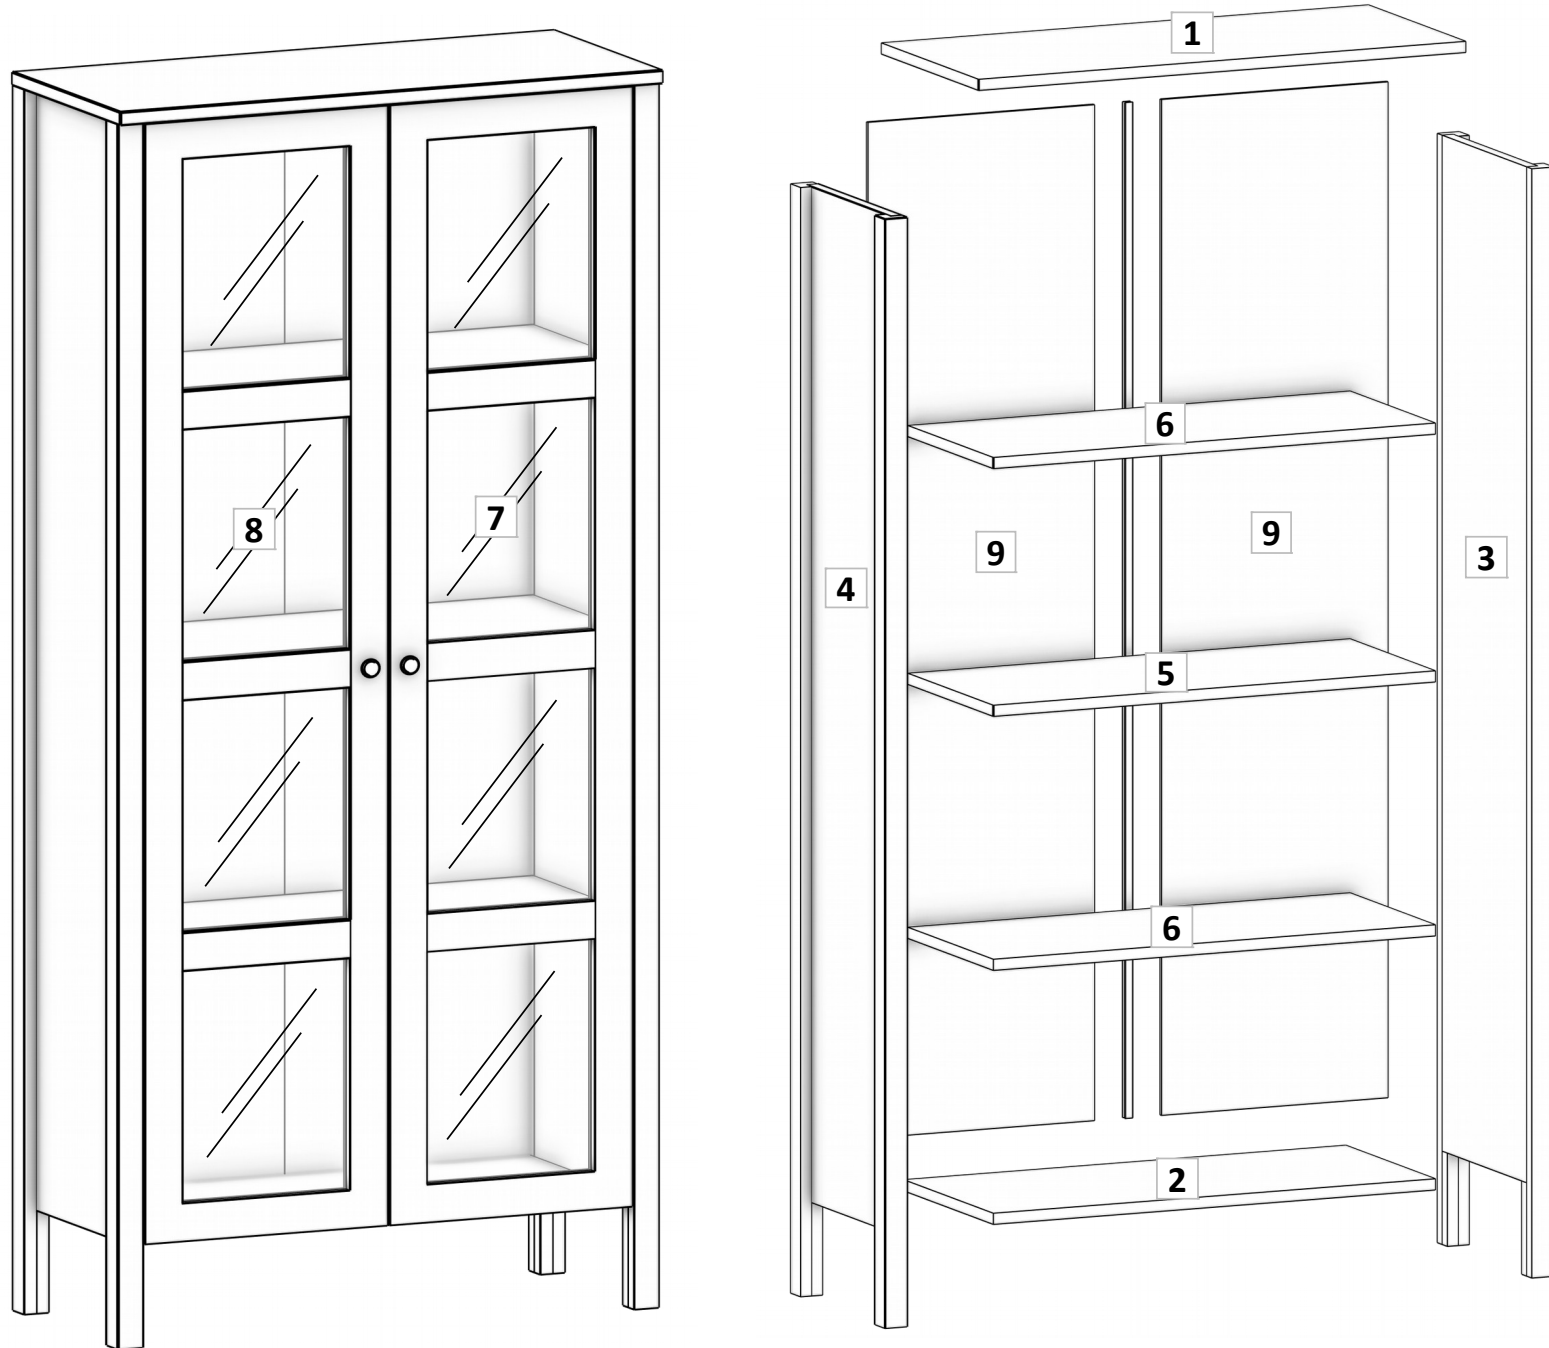

FRN - 20032

PARÇA LİSTESİ

PARÇA NUMARASI	PARÇA ADI	PARÇA ADEDİ
1	ÜST TABLA (800 mm X 350 mm)	1
2	ALT TABLA (726 mm X 322 mm)	1
3	SAĞ YAN (1780 mm X 340 mm)	1
4	SOL YAN (1780 mm X 340 mm)	1
5	SABİT RAF (726 mm X 307 mm)	1
6	HAREKETLİ RAF (726 mm X 307 mm)	2
7	SAĞ KAPAK (1629 mm X 358 mm)	1
8	SOL KAPAK (1629 mm X 358 mm)	1
9	ARKALIK (1632 mm X 372 mm)	2

AKSESUARLAR

AKSESUAR : A MİNİFİX GÖVDE  ADET 12 ÖLÇÜ	AKSESUAR : B KAVELA  ADET 12 ÖLÇÜ Ø:8	AKSESUAR : C YILDIZ VİDA  ADET 42 ÖLÇÜ 3,5x18	AKSESUAR : D RAF PİMİ  ADET 8 ÖLÇÜ
AKSESUAR : E MİNİFİX MİLİ  ADET 12 ÖLÇÜ	AKSESUAR : F FRENLİ TAM DEVE MENTEŞE  ADET 6 ÖLÇÜ	AKSESUAR : G KULP  ADET 2 ÖLÇÜ	AKSESUAR : H KULP VİDASI  ADET 2 ÖLÇÜ 4x22
AKSESUAR : J AYAK ALTI PLASTİK  ADET 4 ÖLÇÜ	AKSESUAR : K ARKALIK SIKIŞTIRICI  ADET 18 ÖLÇÜ	AKSESUAR : L AYARLI TAKOZ  ADET 1 ÖLÇÜ	AKSESUAR : M L BAĞLANTI  ADET 1 ÖLÇÜ
AKSESUAR : N DÜBEL  ADET 1 ÖLÇÜ	AKSESUAR : O YILDIZ VİDA  ADET 1 ÖLÇÜ 4X70	AKSESUAR : R ARKALIK H PROFİL  ADET 1 ÖLÇÜ 1610mm	

7

8

9

10

11

12

13

14