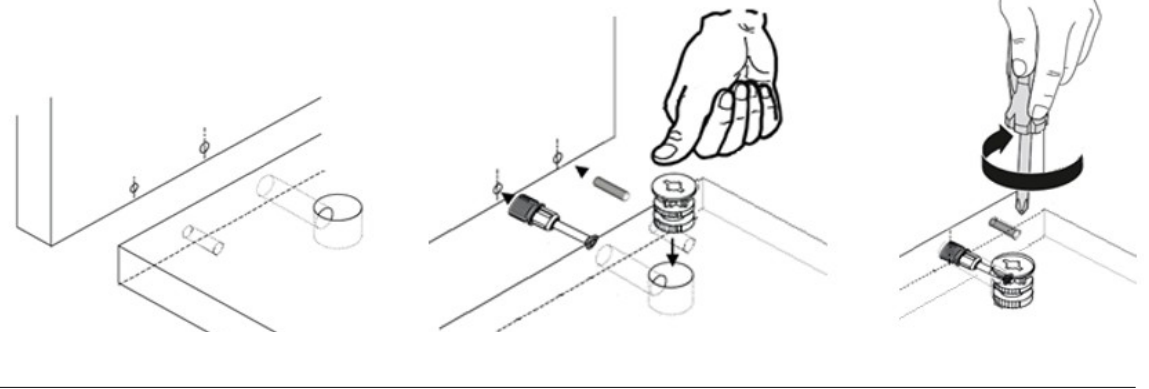

PARÇA LİSTESİ

PARÇA NUMARASI	PARÇA ADI	PARÇA ADEDİ
1	ÜST TABLA (800 mm X 350 mm)	1
2	ALT TABLA (726 mm X 322 mm)	1
3	SAĞ YAN (1780 mm X 340 mm)	1
4	SOL YAN (1780 mm X 340 mm)	1
5	SABİT RAF (726 mm X 307 mm)	1
6	HAREKETLİ RAF (726 mm X 307 mm)	2
7	SAĞ KAPAK (1629 mm X 358 mm)	1
8	SOL KAPAK (1629 mm X 358 mm)	1
9	ARKALIK (1632 mm X 372 mm)	2

AKSESUARLAR

AKSESUAR : A MİNİFİX GÖVDE ADET 12 | ÖLÇÜ	AKSESUAR : B KAVELA ADET 12 | ÖLÇÜ Ø:8	AKSESUAR : C YILDIZ VİDA ADET 42 | ÖLÇÜ 3,5x18	AKSESUAR : D RAF PİMİ ADET 8 | ÖLÇÜ
AKSESUAR : E MİNİFİX MİLİ ADET 12 | ÖLÇÜ	AKSESUAR : F FRENLİ TAM DEVE MENTEŞE ADET 6 | ÖLÇÜ	AKSESUAR : G KULP ADET 2 | ÖLÇÜ	AKSESUAR : H KULP VİDASI ADET 2 | ÖLÇÜ 4x22
AKSESUAR : J AYAK ALTI PLASTİK ADET 4 | ÖLÇÜ	AKSESUAR : K ARKALIK SIKIŞTIRICI ADET 18 | ÖLÇÜ	AKSESUAR : L AYARLI TAKOZ ADET 1 | ÖLÇÜ	AKSESUAR : M L BAĞLANTI ADET 1 | ÖLÇÜ
AKSESUAR : N DÜBEL ADET 1 | ÖLÇÜ	AKSESUAR : O YILDIZ VİDA ADET 1 | ÖLÇÜ 4X70	AKSESUAR : R ARKALIK H PROFİL ADET 1 | ÖLÇÜ 1610mm	

FRN - 20032