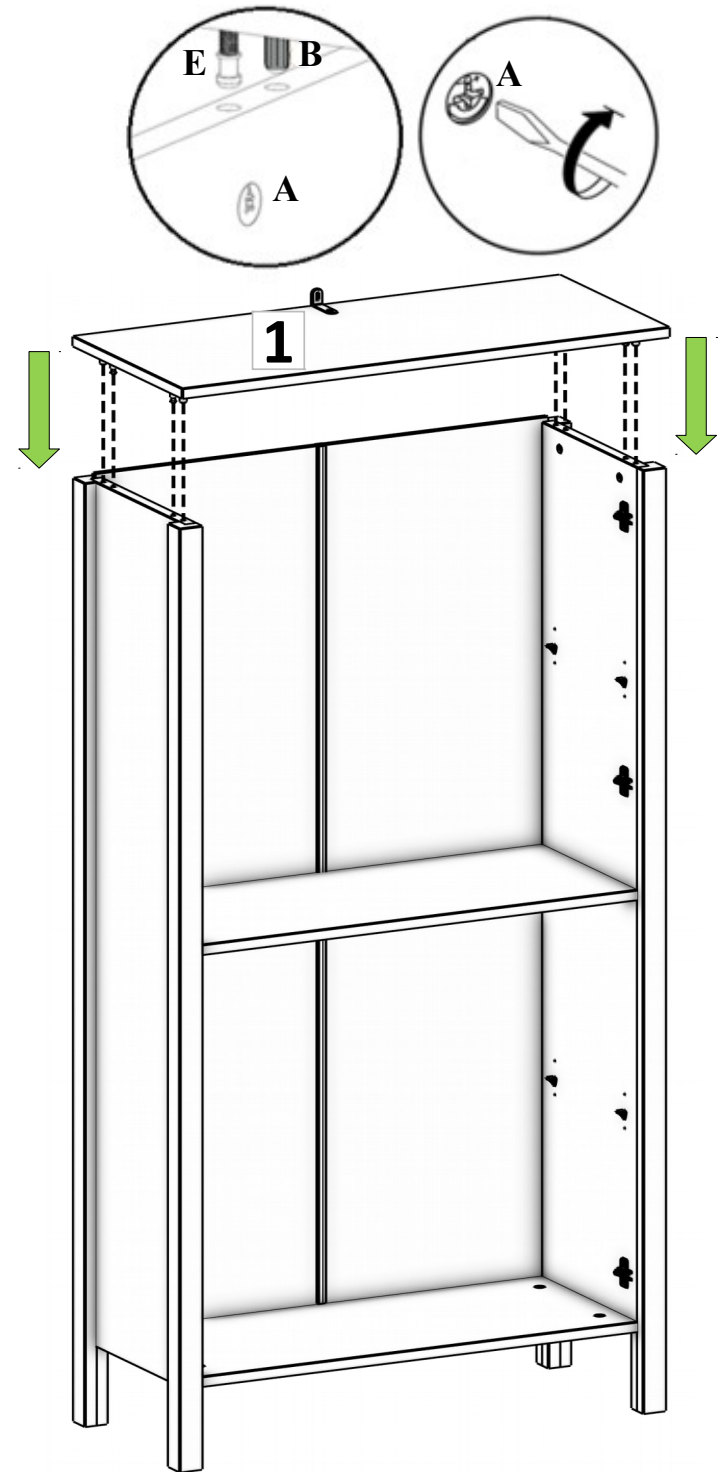

FRN - 20032

PARÇA LİSTESİ

PARÇA NUMARASI	PARÇA ADI	PARÇA ADEDİ
1	ÜST TABLA (800 mm X 350 mm)	1
2	ALT TABLA (726 mm X 322 mm)	1
3	SAĞ YAN (1780 mm X 340 mm)	1
4	SOL YAN (1780 mm X 340 mm)	1
5	SABİT RAF (726 mm X 307 mm)	1
6	HAREKETLİ RAF (726 mm X 307 mm)	2
7	SAĞ KAPAK (1629 mm X 358 mm)	1
8	SOL KAPAK (1629 mm X 358 mm)	1
9	ARKALIK (1632 mm X 372 mm)	2

7

8

9

10

11

12

13

14

15

16

17

18

İLERİ GERİ KAPAK AYARI

SAĞ - SOL KAPAK AYARI

**YUKARI AŞAĞI
KAPAK AYARI**