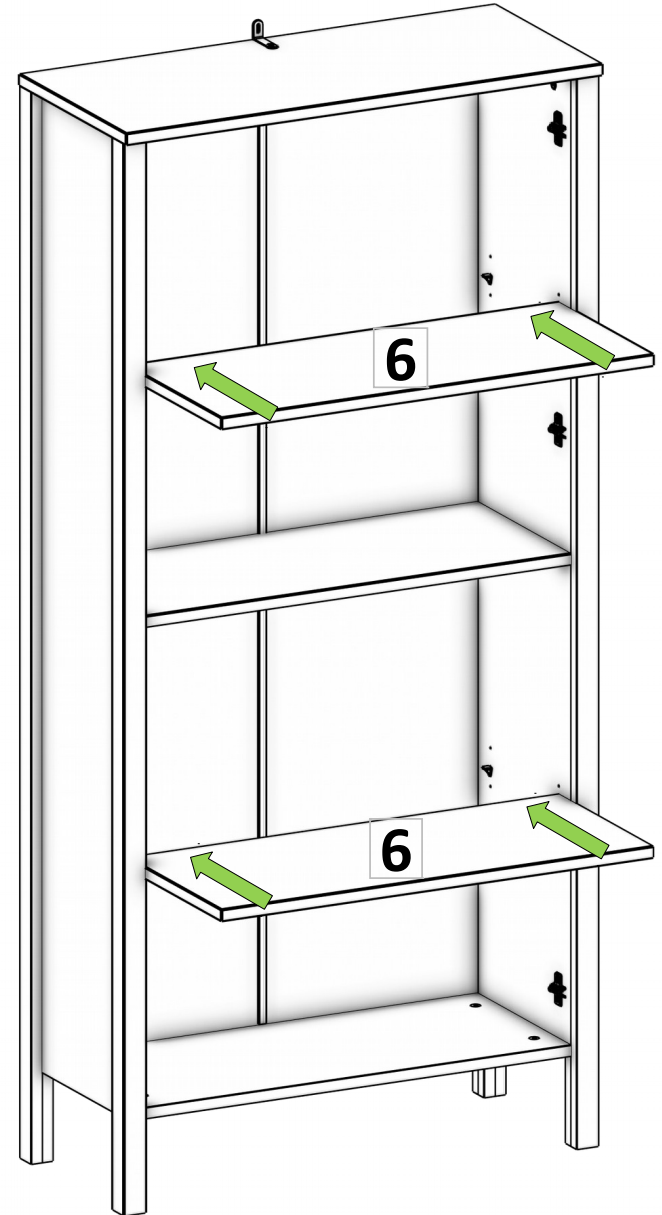

FRN - 20032

PARÇA LİSTESİ

PARÇA NUMARASI	PARÇA ADI	PARÇA ADEDİ
1	ÜST TABLA (800 mm X 350 mm)	1
2	ALT TABLA (726 mm X 322 mm)	1
3	SAĞ YAN (1780 mm X 340 mm)	1
4	SOL YAN (1780 mm X 340 mm)	1
5	SABİT RAF (726 mm X 307 mm)	1
6	HAREKETLİ RAF (726 mm X 307 mm)	2
7	SAĞ KAPAK (1629 mm X 358 mm)	1
8	SOL KAPAK (1629 mm X 358 mm)	1
9	ARKALIK (1632 mm X 372 mm)	2

7

8

9

10

11

12

13

14

15

16

17

18

İLERİ GERİ KAPAK AYARI

SAĞ - SOL KAPAK AYARI

**YUKARI AŞAĞI
KAPAK AYARI**