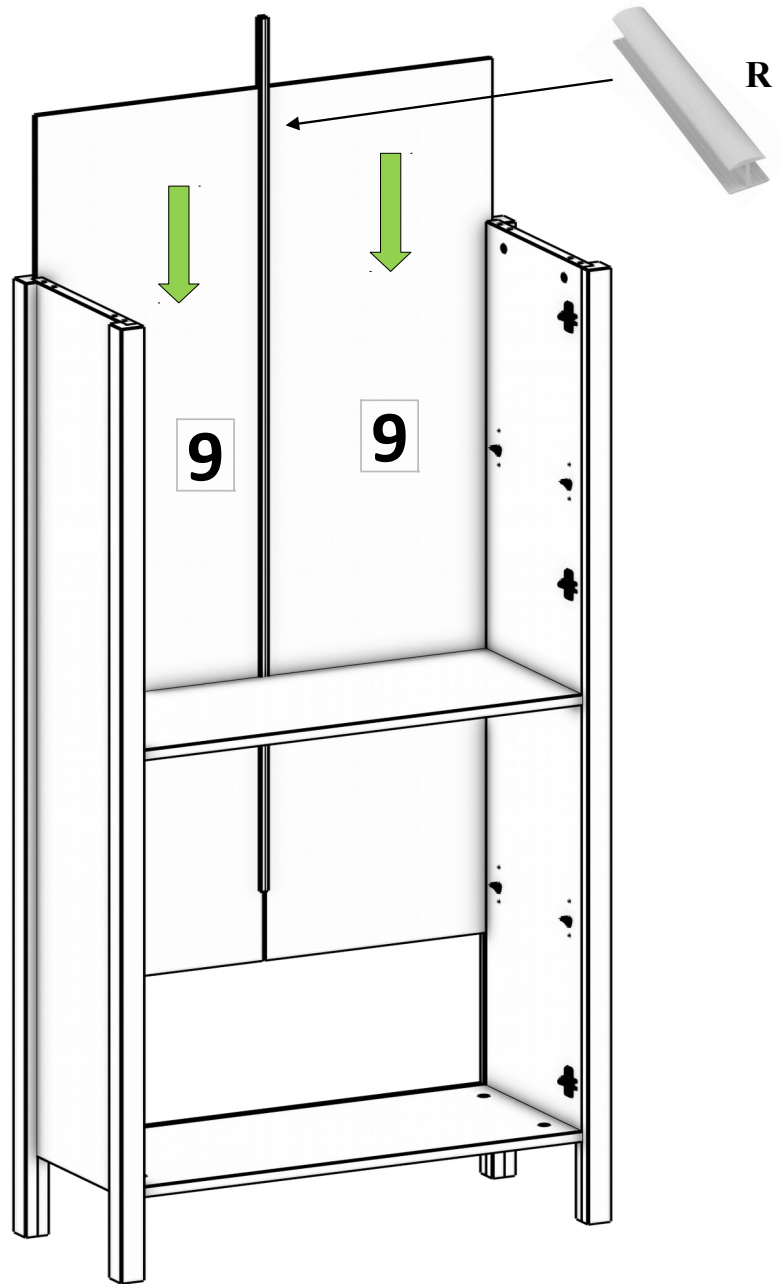

FRN - 20032

PARÇA LİSTESİ

PARÇA NUMARASI	PARÇA ADI	PARÇA ADEDİ
1	ÜST TABLA (800 mm X 350 mm)	1
2	ALT TABLA (726 mm X 322 mm)	1
3	SAĞ YAN (1780 mm X 340 mm)	1
4	SOL YAN (1780 mm X 340 mm)	1
5	SABİT RAF (726 mm X 307 mm)	1
6	HAREKETLİ RAF (726 mm X 307 mm)	2
7	SAĞ KAPAK (1629 mm X 358 mm)	1
8	SOL KAPAK (1629 mm X 358 mm)	1
9	ARKALIK (1632 mm X 372 mm)	2

7

8

9

10

11

12

13

14

15

16

17

18

İLERİ GERİ KAPAK AYARI

SAĞ - SOL KAPAK AYARI

**YUKARI AŞAĞI
KAPAK AYARI**