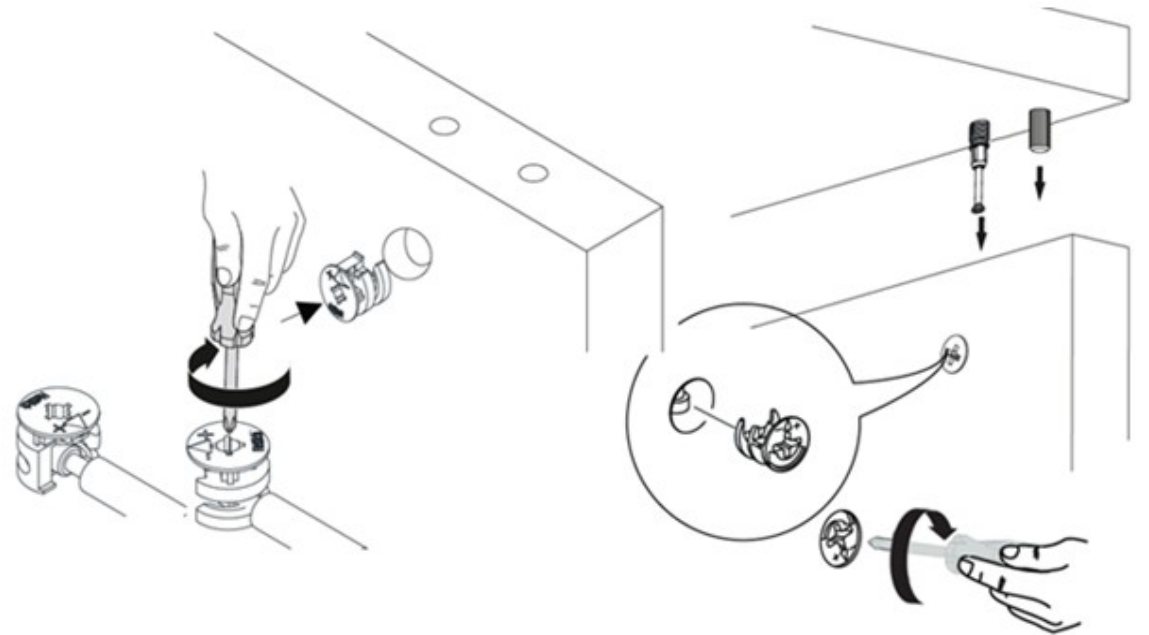

PARÇA LİSTESİ

PARÇA NUMARASI	PARÇA ADI	PARÇA ADEDİ
1	ÜST TABLA (800 mm X 350 mm)	1
2	ALT TABLA (726 mm X 322 mm)	1
3	SAĞ YAN (1780 mm X 340 mm)	1
4	SOL YAN (1780 mm X 340 mm)	1
5	SABİT RAF (726 mm X 307 mm)	1
6	HAREKETLİ RAF (726 mm X 307 mm)	2
7	SAĞ KAPAK (1629 mm X 358 mm)	1
8	SOL KAPAK (1629 mm X 358 mm)	1
9	ARKALIK (1632 mm X 372 mm)	2

AKSESUARLAR

AKSESUAR : A MİNİFİX GÖVDE ADET 12 | ÖLÇÜ	AKSESUAR : B KAVELA ADET 12 | ÖLÇÜ Ø:8	AKSESUAR : C YILDIZ VİDA ADET 42 | ÖLÇÜ 3,5x18	AKSESUAR : D RAF PİMİ ADET 8 | ÖLÇÜ
AKSESUAR : E MİNİFİX MİLİ ADET 12 | ÖLÇÜ	AKSESUAR : F FRENLİ TAM DEVE MENTEŞE ADET 6 | ÖLÇÜ	AKSESUAR : G KULP ADET 2 | ÖLÇÜ	AKSESUAR : H KULP VİDASI ADET 2 | ÖLÇÜ 4x22
AKSESUAR : J AYAK ALTI PLASTİK ADET 4 | ÖLÇÜ	AKSESUAR : K ARKALIK SIKIŞTIRICI ADET 18 | ÖLÇÜ	AKSESUAR : L AYARLI TAKOZ ADET 1 | ÖLÇÜ	AKSESUAR : M L BAĞLANTI ADET 1 | ÖLÇÜ
AKSESUAR : N DÜBEL ADET 1 | ÖLÇÜ	AKSESUAR : O YILDIZ VİDA ADET 1 | ÖLÇÜ 4X70	AKSESUAR : R ARKALIK H PROFİL ADET 1 | ÖLÇÜ 1610mm	

FRN - 20032