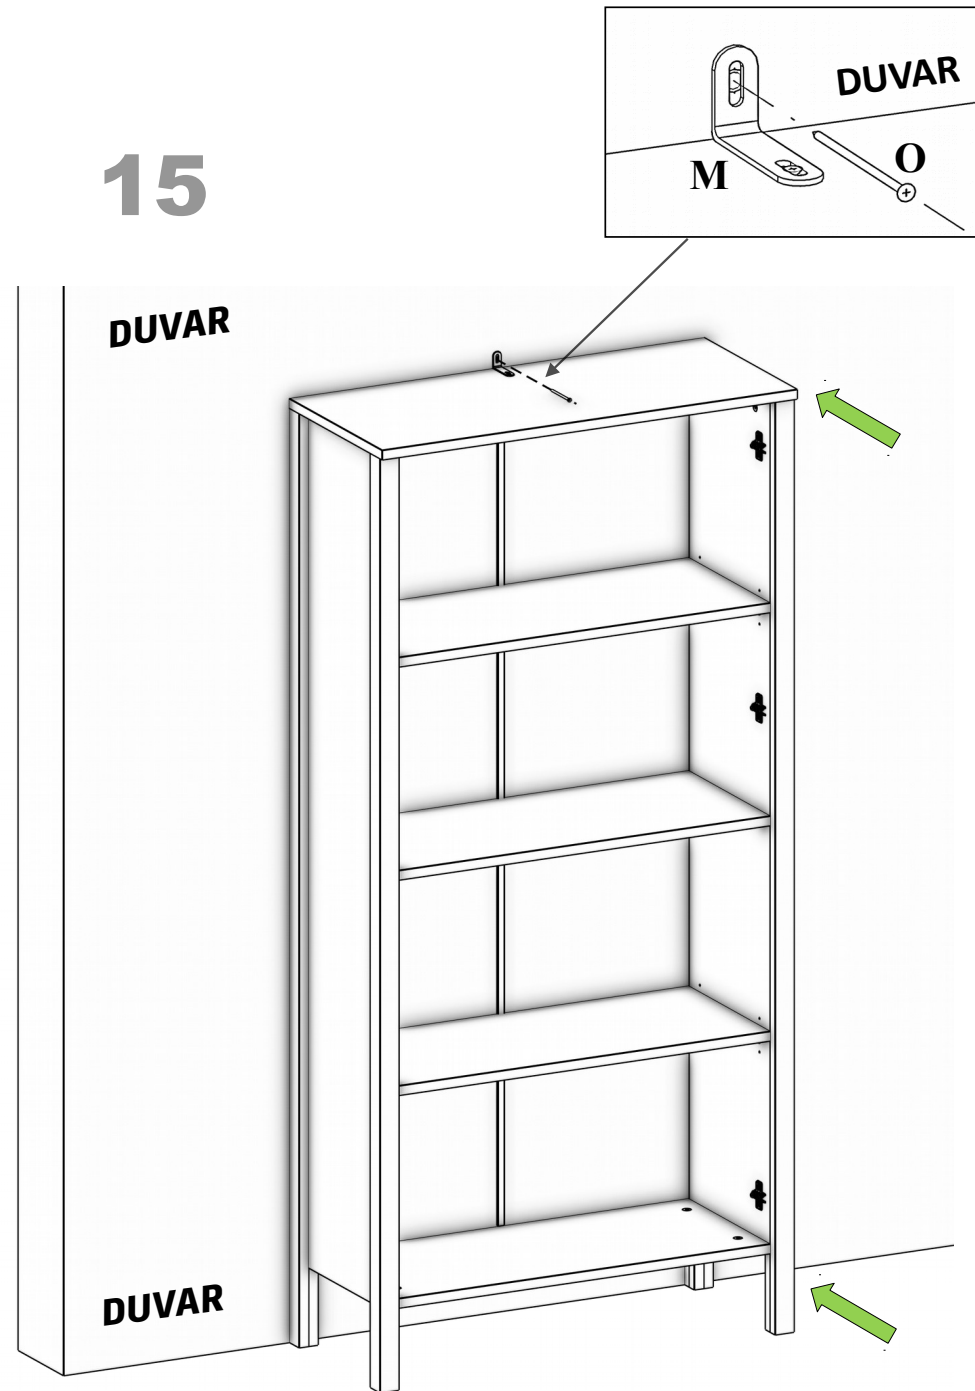

FRN - 20032

PARÇA LİSTESİ

PARÇA NUMARASI	PARÇA ADI	PARÇA ADEDİ
1	ÜST TABLA (800 mm X 350 mm)	1
2	ALT TABLA (726 mm X 322 mm)	1
3	SAĞ YAN (1780 mm X 340 mm)	1
4	SOL YAN (1780 mm X 340 mm)	1
5	SABİT RAF (726 mm X 307 mm)	1
6	HAREKETLİ RAF (726 mm X 307 mm)	2
7	SAĞ KAPAK (1629 mm X 358 mm)	1
8	SOL KAPAK (1629 mm X 358 mm)	1
9	ARKALIK (1632 mm X 372 mm)	2

7

8

9

10

11

12

13

14

15

16

17

18

İLERİ GERİ KAPAK AYARI

SAĞ - SOL KAPAK AYARI

**YUKARI AŞAĞI
KAPAK AYARI**