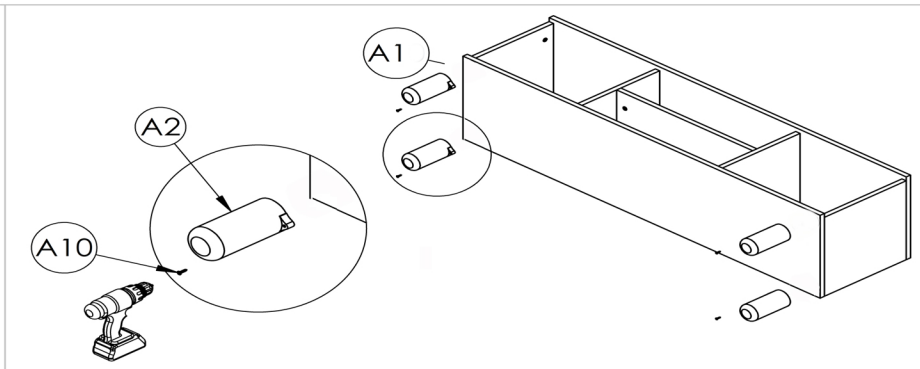

BOHEM TV ÜNİTESİ

AKSESUAR LİSTESİ

A1	A2	A3	A4	A5	A6
Düşer kapak makası	Bohem ayak	deveboynu menteşe	düz menteşe	bohem kulp	Kulp vidası 4x35
1 ADET	4 ADET	2 ADET	4 ADET	3 ADET	3 ADET
A7	A8	A9	A10	A11	A12
Minifix çekirtilme	Minifix	Kavale	Ayak vida 4x25	Vida menteşe 3,5x18	Çivi
20 ADET	20 ADET	20 ADET	16 ADET	24 ADET	30 ADET

PARÇA LİSTESİ

P1	P2	P3	P4
1 ADET	1 ADET	1 ADET	2 ADET
P5	P6	P7	P8
2 ADET	1 ADET	2 ADET	1 ADET