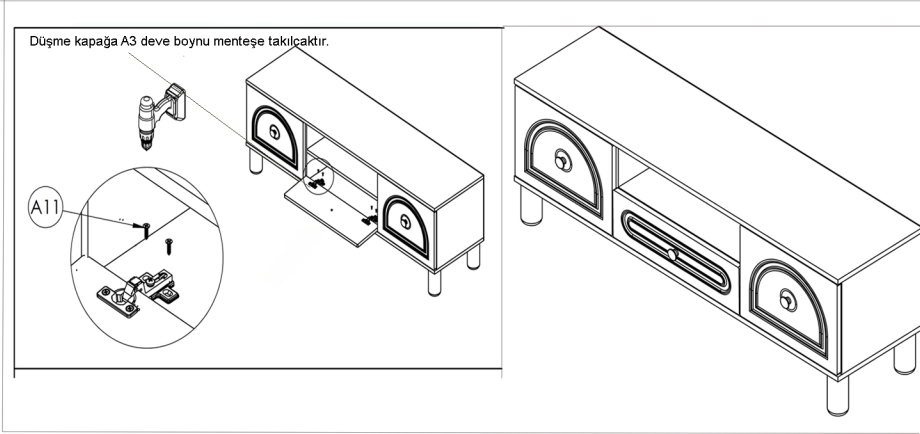

BOHEM TV ÜNİTESİ

AKSESUAR LİSTESİ

A1	A2	A3	A4	A5	A6
Düşer kapak makası	Bohem ayak	deveboynu menteşe	düz menteşe	bohem kulp	Kulp vidası 4x35
1 ADET	4 ADET	2 ADET	4 ADET	3 ADET	3 ADET
A7	A8	A9	A10	A11	A12
Minifix çekirtilme	Minifix	Kavale	Ayak vida 4x25	Vida menteşe 3,5x18	Çivi
20 ADET	20 ADET	20 ADET	16 ADET	24 ADET	30 ADET