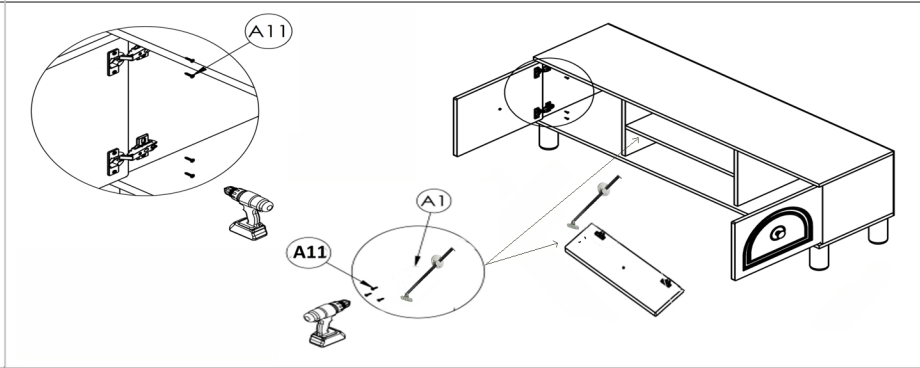

BOHEM TV ÜNİTESİ

AKSESUAR LİSTESİ

A1	A2	A3	A4	A5	A6
Düşer kapak makası	Bohem ayak	deveboynu menteşe	düz menteşe	bohem kulp	Kulp vidası 4x35
1 ADET	4 ADET	2 ADET	4 ADET	3 ADET	3 ADET
A7	A8	A9	A10	A11	A12
Minifix çekirtilme	Minifix	Kavale	Ayak vida 4x25	Vida menteşe 3,5x18	Çivi
20 ADET	20 ADET	20 ADET	16 ADET	24 ADET	30 ADET

PARÇA LİSTESİ

P1	P2	P3	P4
1 ADET	1 ADET	1 ADET	2 ADET
P5	P6	P7	P8
2 ADET	1 ADET	2 ADET	1 ADET