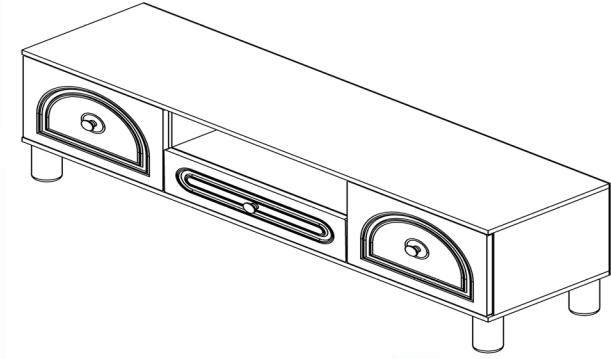

BOHEM TV ÜNİTESİ

AKSESUAR LİSTESİ

A1	A2	A3	A4	A5	A6
Düşer kapak makası	Bohem ayak	deveboynu menteşe	düz menteşe	bohem kulp	Kulp vidası 4x35
1 ADET	4 ADET	2 ADET	4 ADET	3 ADET	3 ADET
A7	A8	A9	A10	A11	A12
Minifix çekirtilme	Minifix	Kavale	Ayak vida 4x25	Vida menteşe 3,5x18	Çivi
20 ADET	20 ADET	20 ADET	16 ADET	24 ADET	30 ADET