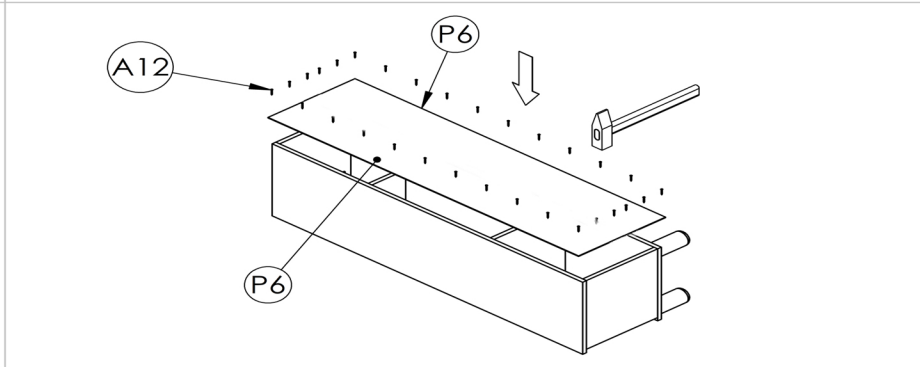

BOHEM TV ÜNİTESİ

AKSESUAR LİSTESİ

A1	A2	A3	A4	A5	A6
Düşer kapak makası	Bohem ayak	deveboynu menteşe	düz menteşe	bohem kulp	Kulp vidası 4x35
1 ADET	4 ADET	2 ADET	4 ADET	3 ADET	3 ADET
A7	A8	A9	A10	A11	A12
Minifix çekirtilme	Minifix	Kavale	Ayak vida 4x25	Vida menteşe 3,5x18	Çivi
20 ADET	20 ADET	20 ADET	16 ADET	24 ADET	30 ADET

PARÇA LİSTESİ

P1	P2	P3	P4
1 ADET	1 ADET	1 ADET	2 ADET
P5	P6	P7	P8
2 ADET	1 ADET	2 ADET	1 ADET